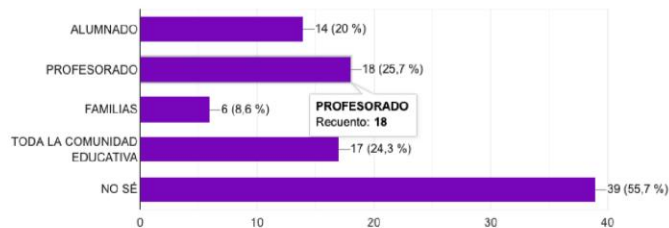

Cuando hay problemas de convivencia en mi centro, normalmente se resuelven:

Cuando se toman decisiones que consideras importantes en el centro o para tu clase:

Cuando se toman decisiones que consideras importantes en el centro o para tu clase:

70 respuestas

¿Conoces el RRI (reglamento de régimen interno) del centro?

71 respuestas

¿Crees que un buen clima de convivencia es necesario e importante para tu vida académica en el instituto? 

71 respuestas