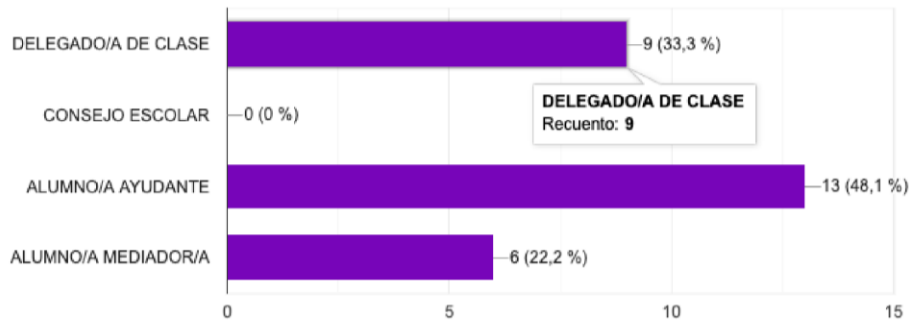

70 respuestas

¿Conoces el RRI (reglamento de régimen interno) del centro?

71 respuestas

¿Crees que un buen clima de convivencia es necesario e importante para tu vida académica en el instituto? 

71 respuestas

¿Cómo valorarías el clima actual de convivencia en el centro?

71 respuestas

Si lo conoces, ¿crees que habría que modificarlo?

46 respuestas

Participas en alguno de estos órganos o eres:

27 respuestas

¿Crees que es importante la comunicación entre profesorado- alumnado?