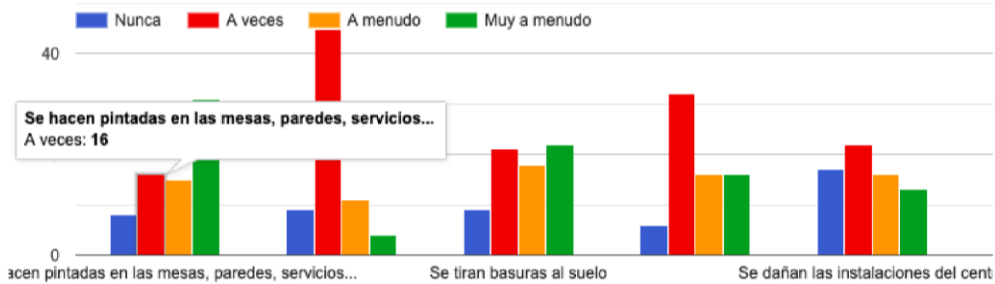

Respecto al cuidado de los materiales escolares, ¿qué suele ocurrir en el centro?