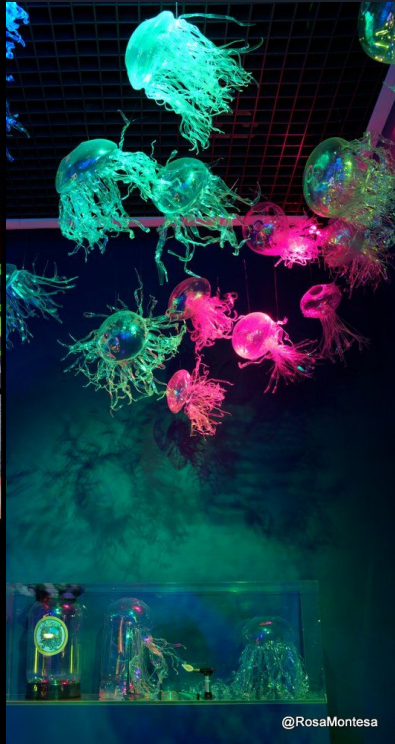

# index

Artists:

**Andy Goldsworthy: installation, land art**

**Eva Lootz: sculpture, photography, installation, video art and drawing**

**Sergi Quiñero: visual poetry, performance, land art**

**Naziha Mestaouis: photography, architecture, installation**

**Ruth Peche: recycled art and installation**

<https://www.goconqr.com/mindmap/19972404/macsi>

Some more ideas

Tots els temes tindran un suport científic i possibles solucions a tractar en els vídeos explicatius

VIDEO / INSTALLATION

LAS ESPECIES MÁS PELIGROSAS DEL MEDITERRÁNEO

Medusas con botellas de plástico