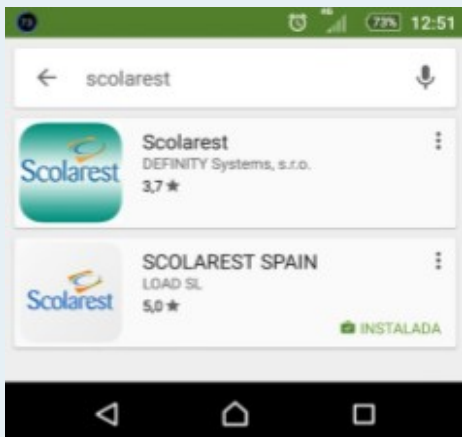

Correo electrónico: 030135233@edu.gva.es

APP SCOLAREST COMEDOR

Scolarest

DESTINADO AL SERVICIO DEL COMEDOR

COMO DESCARGAR APP

Para instalar la aplicación entremos a la App Store o Play Store (Tiendas de aplicaciones) dependiendo del dispositivo. Busquemos la aplicación Scolarest. Seleccionemos Scolarest Spain. Una vez instalada nos parecerá un icono de acceso a la aplicación.