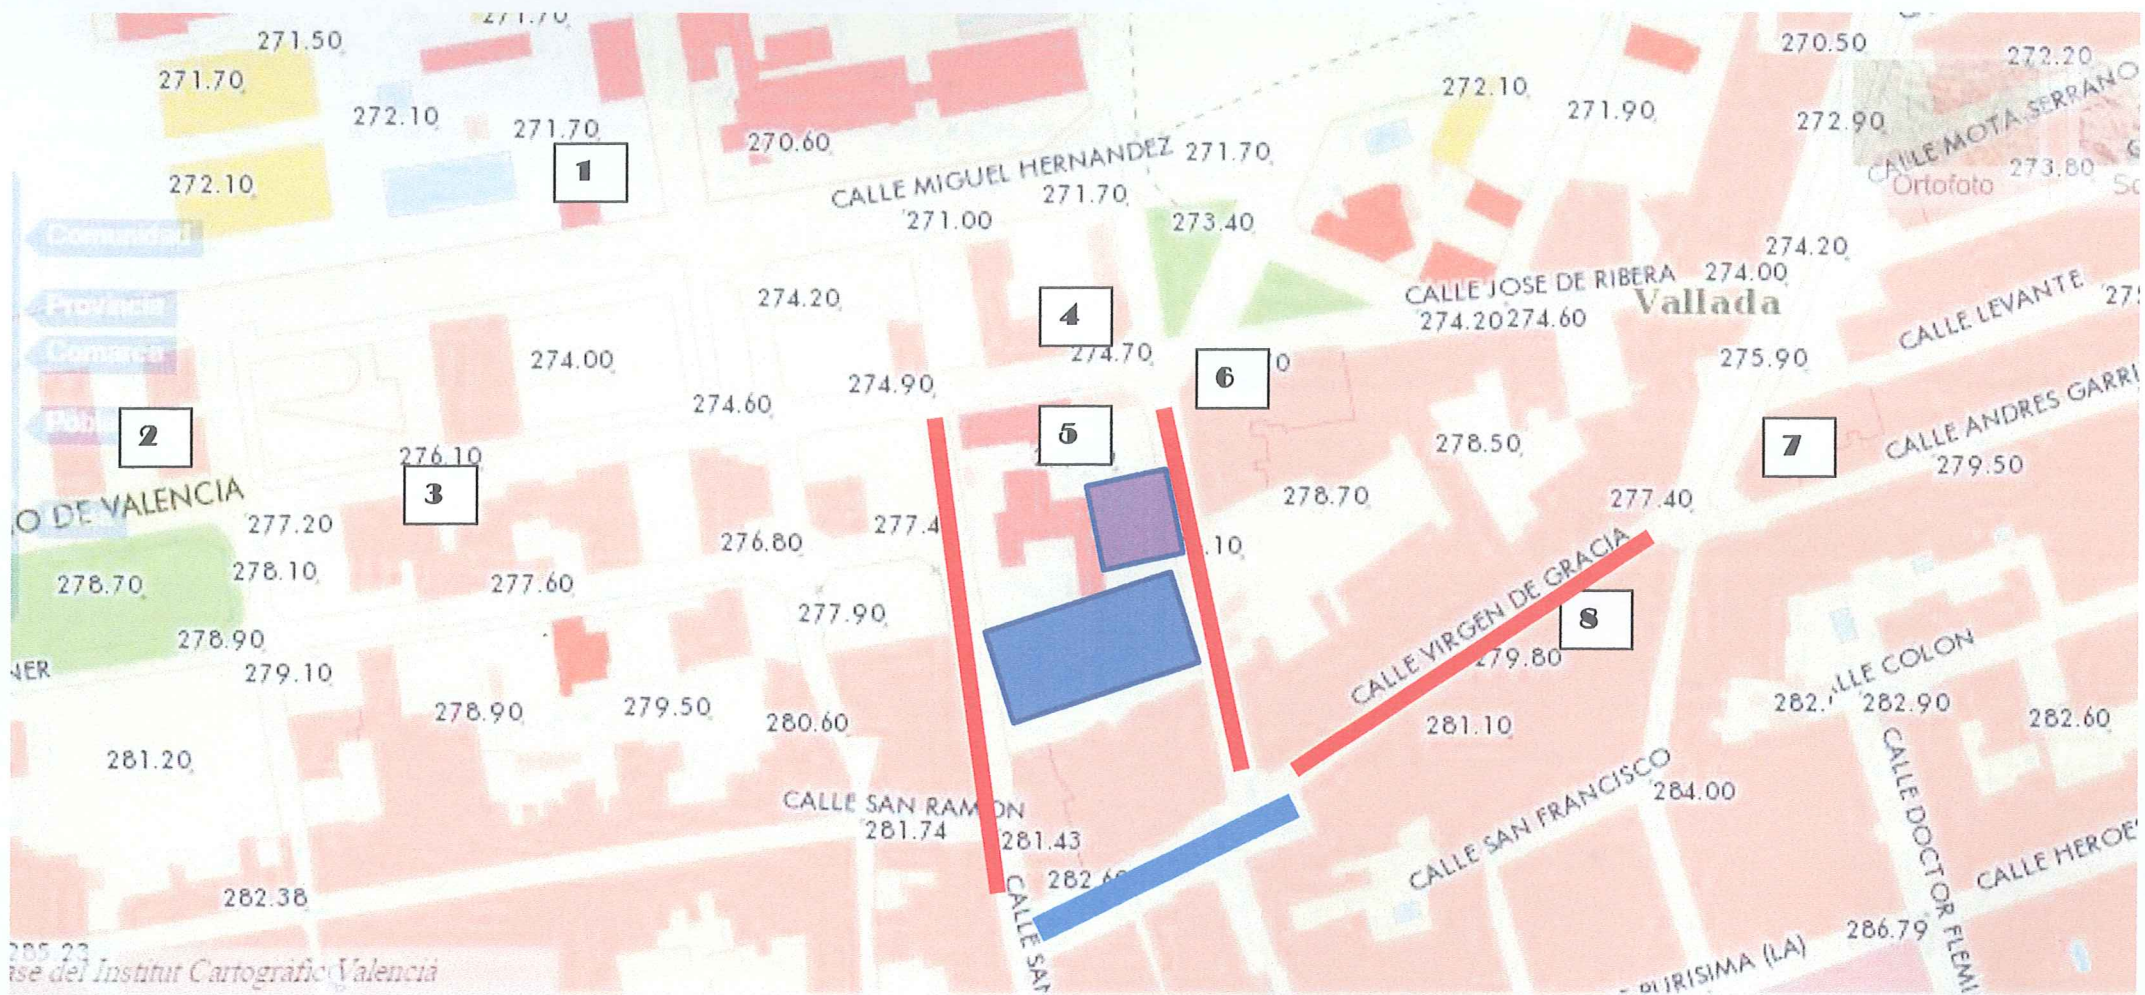

# GASTROTROBADA - POBLE

ESTABLIMENTS QUE PARTICIPEN DE LA GASTROTROBADA (TIQUET), FORA DEL RECINTE DE LA PLACA MAJOR

- |          |                     |          |                                    |          |                       |          |                      |          |                        |
|----------|---------------------|----------|------------------------------------|----------|-----------------------|----------|----------------------|----------|------------------------|
| <b>1</b> | BAR POLIESPORTIU // | <b>2</b> | "EL GALLEGO" (CENTRE DE MAJORS) // | <b>3</b> | PUB EL DORADO //      | <b>4</b> | BAR MANOLO           |          |                        |
| <b>5</b> | Q BOI //            | <b>6</b> | PUB GLAÇÓ //                       | <b>7</b> | BAR CAPRITX //        | <b>8</b> | BAR SAL SI PUEDES // | <b>9</b> | BAR L'ERMITA           |
|          | TALLERS             |          | GASTROTROBADA-PLACA                |          | ESCENARI-PLACA LA PAU |          | LUDOTECA             |          | PARATGE DE LES ERMITES |