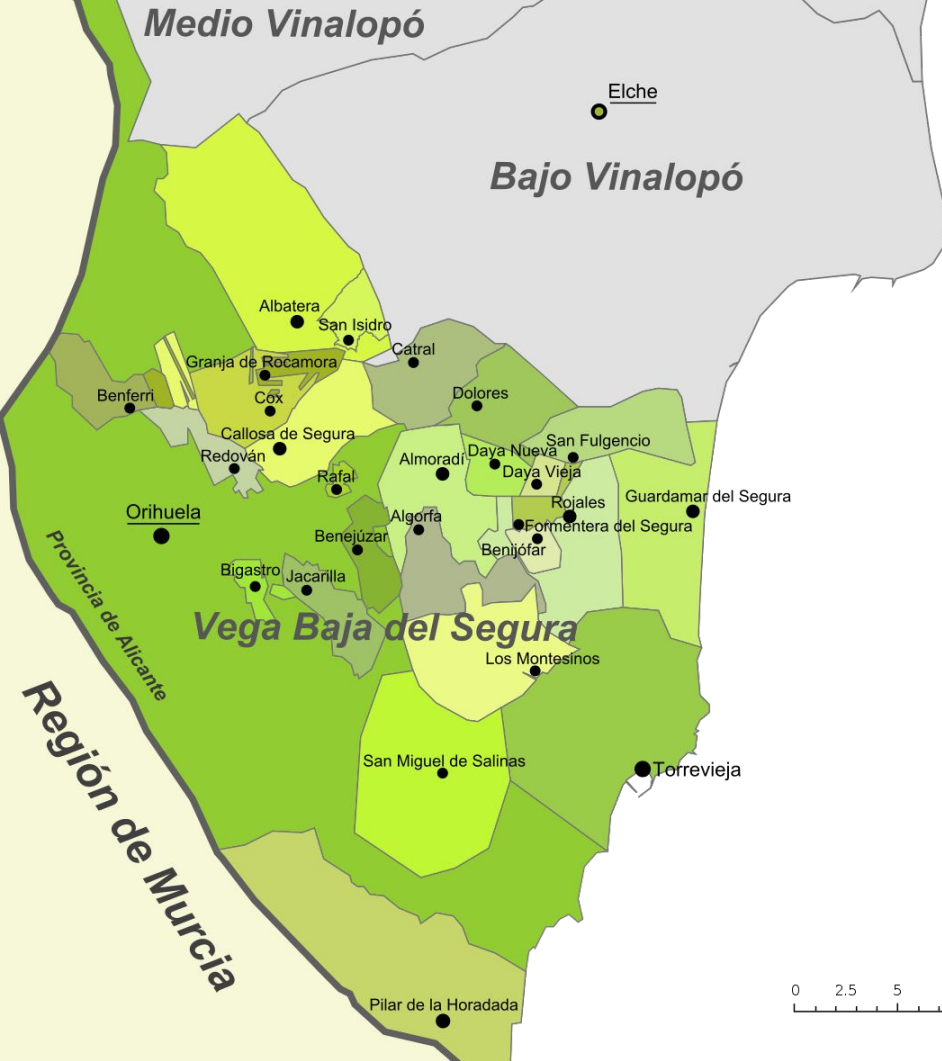


Jornadas formativas: *Reciclaje*

VEGA BAJA
SOSTENIBLE
CONSORCIO GESTIÓN DE RESIDUOS

Medio Vinalopó

Elche

Bajo Vinalopó

PLAN ZONAL 11, ÁREA DE GESTIÓN A6

27 Municipios

355.257 habitantes (2019)