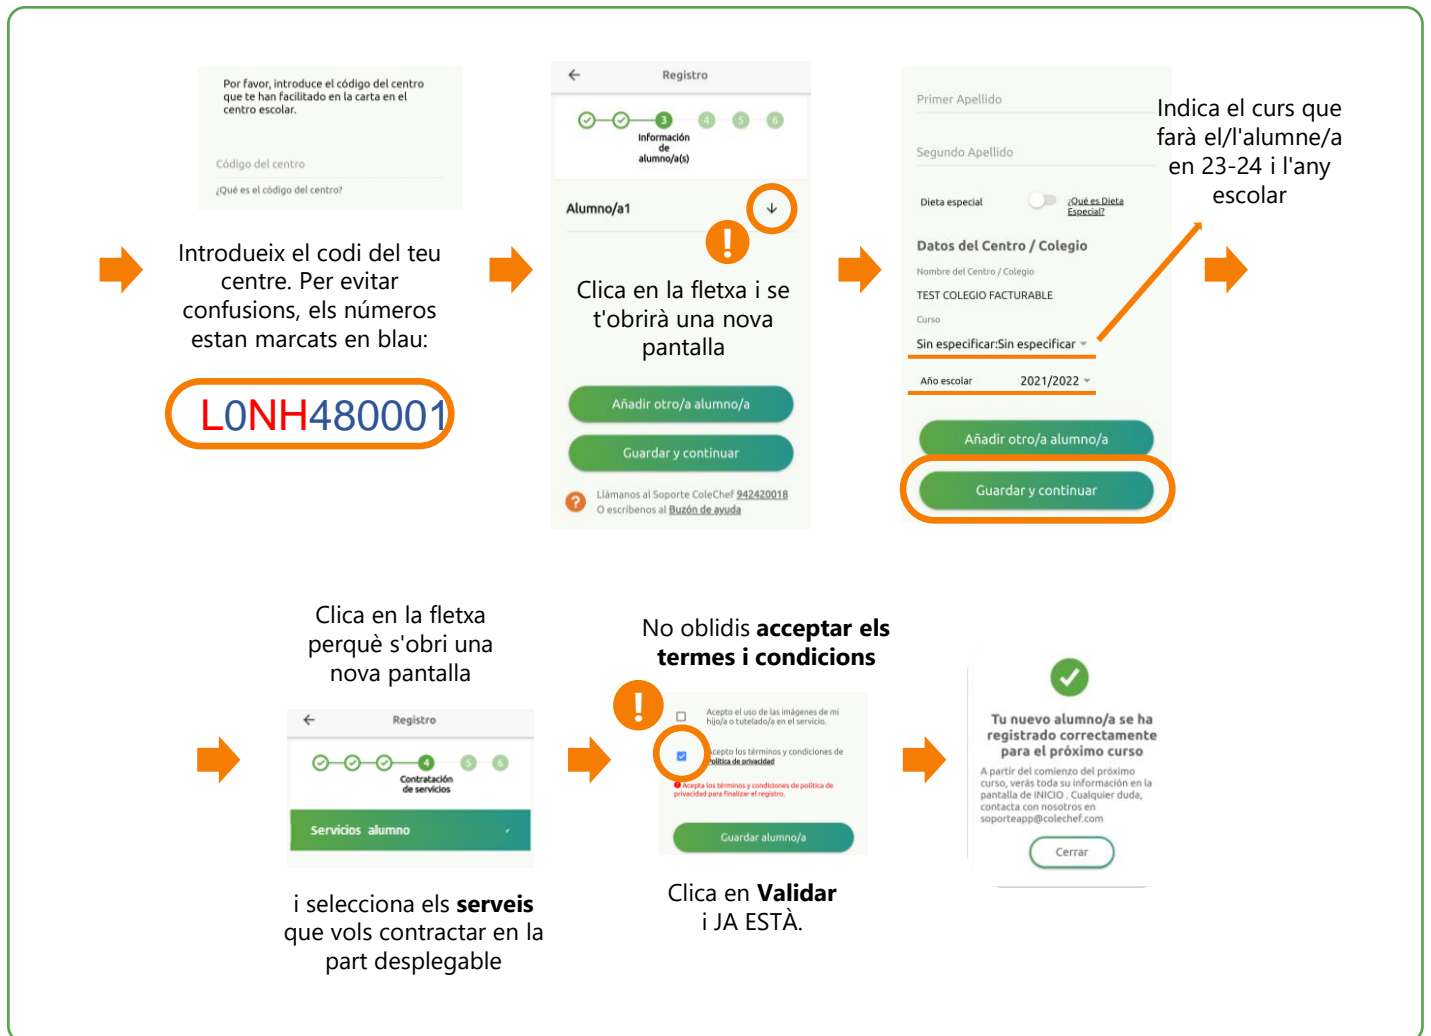

Siguiente

!

Accedeix al teu correu **DES DEL TEU DISPOSITIU MÒBIL**

Rebràs aquest correu electrònic. Si no ho reps, comprova la teva carpeta de correu no desitjat.

Torna a l'App i, aquesta vegada, **Inicia sessió**

1 2 3 4 5 6

Información del tutor/a

Datos Personales

Nombre

Ana

Primer Apellido

Romero

Rebràs un correu electrònic confirmant la contractació.