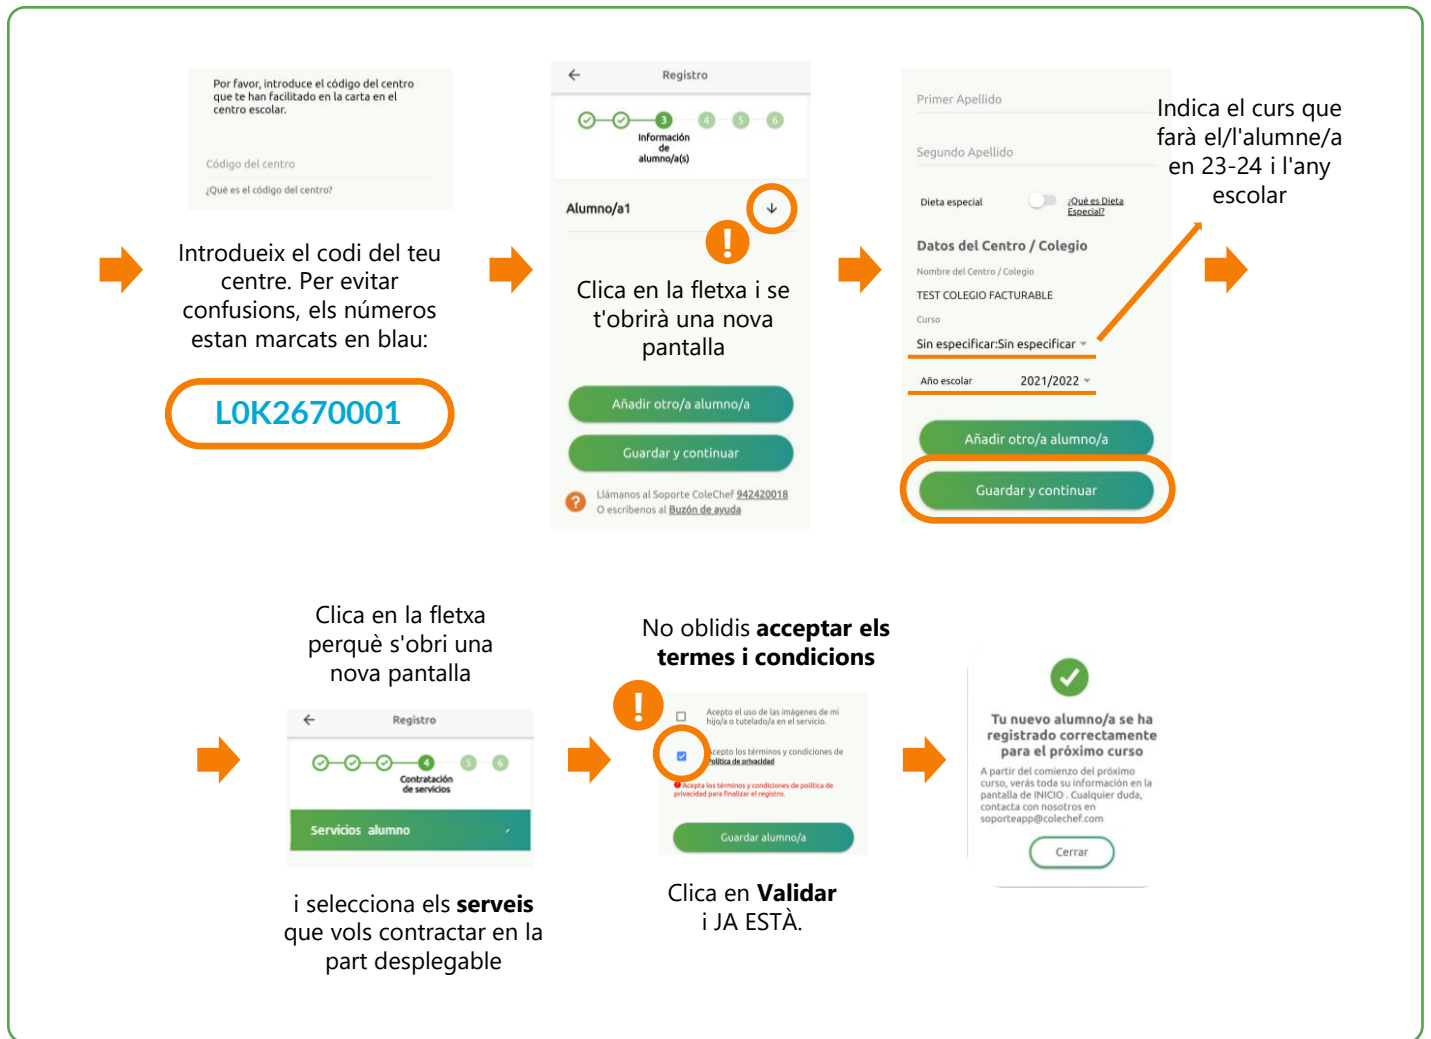

Si ets nou usuari i no estàs donat d'alta en l'APP ColeChef, REGISTRA'T

1r

Descarrega't l'App Colechef!

Per baixar l'App, pots **anar directament** a Google Play o a l'App Store o visitar el web **colecchef.com**, que us **facilitarà un enllaç directe**, o utilitzar el **codi QR** que t'adjuntem.

2n

Per donar-te d'alta com nou usuari segueix els següents passos:

i

Te acabamos de enviar el mail para confirmar la creación de usuario/a.

Solo será valido durante las siguientes horas desde el envío de este mail. Recuerda revisar también la carpeta de spam si no lo encuentras en tu buzón principal.

Siguiente

!

Accedeix al teu correu **DES DEL TEU DISPOSITIU MÒBIL**

Rebràs aquest correu electrònic. Si no ho reps, comprova la teva carpeta de correu no desitjat.

Rebràs un correu electrònic confirmant la contractació. A partir de setembre es bolcarà la informació.