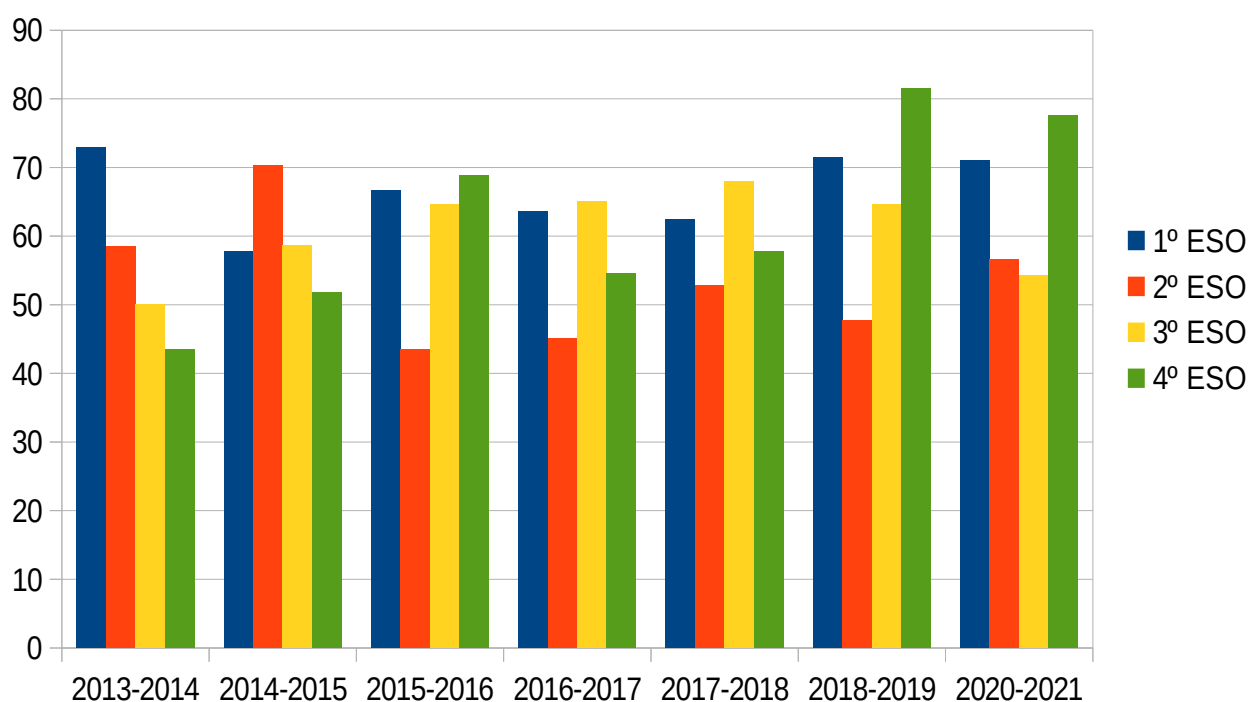

**IES JAIME II - INFORME EVALUACIÓN EXTRAORDINARIA.
CURSO 2020-2021. RESULTADOS**

% alumnos 0-2 suspensos	1º ESO	2º ESO	3º ESO	4º ESO	1º BACH (0-2 SUSP)	2º BACH (0 SUSP)
2012-2013	54,8	54,9	45,6	56,8	65,2	50
2013-2014	72,9	58,5	50	43,5	57,1	34
2014-2015	57,7	70,3	58,6	51,8	63,4	60
2015-2016	66,7	43,5	64,6	68,8	54,8	65,6
2016-2017	63,6	45,1	65	54,5	55,6	38,8
2017-2018	62,5	52,8	68	57,7	61,8	43,6
2018-2019	71,4	47,7	64,6	81,5	80,4	50
2020-2021	71	56,6	54,3	77,6	59	25

% Alumnos 0-2 suspensos ESO

Jefatura de Estudios
Alicante a 9 de julio de 2021