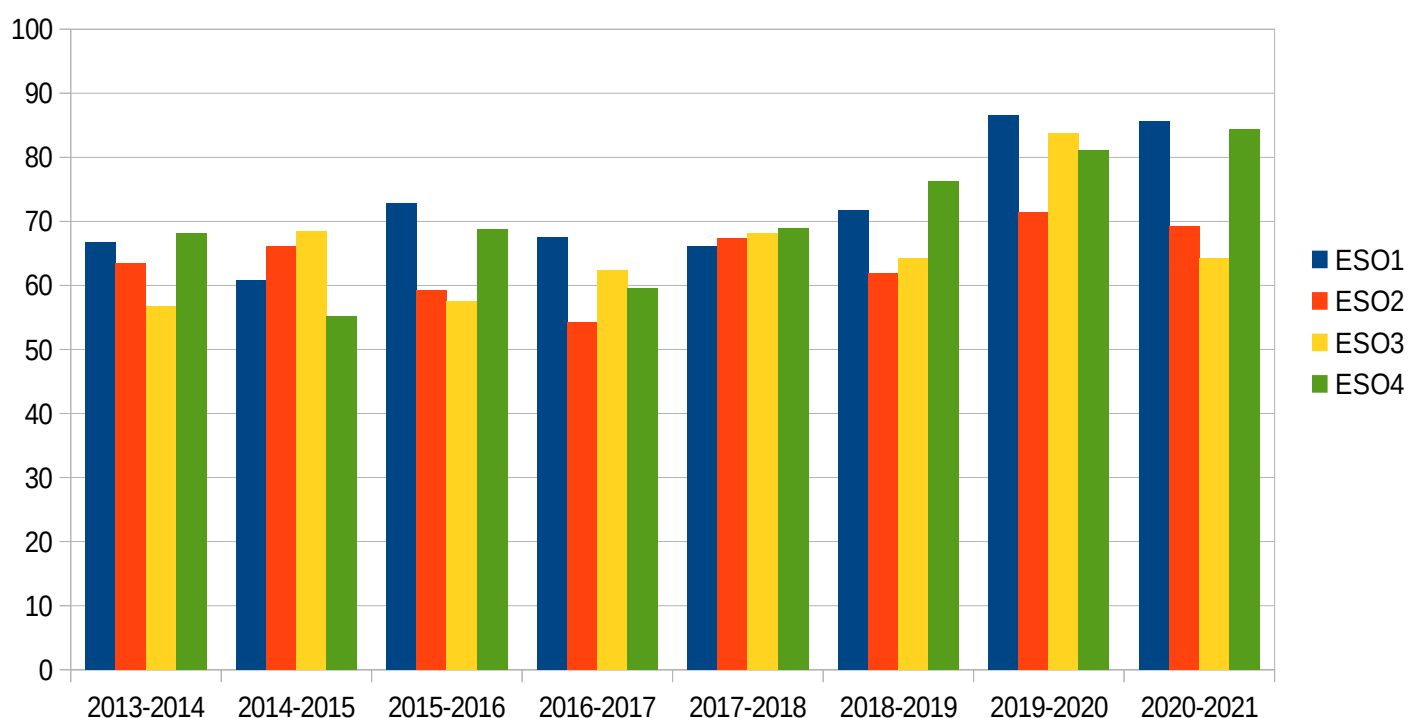

IES JAIME II - INFORME EVALUACIÓN ORDINARIA. CURSO 2020-2021 RESULTADOS

% alumnos 0-2 suspensos	ESO1	ESO2	ESO3	ESO4	BATX1 (0-2 SUSP)	BATX2 (0 SUSP)
2013-2014	66,7	63,4	56,8	68,2	56	51,5
2014-2015	60,8	66,1	68,4	55,2	62,9	69,1
2015-2016	72,8	59,3	57,5	68,8	60,6	61
2016-2017	67,5	54,3	62,4	59,6	66,3	39,5
2017-2018	66,1	67,3	68,1	68,9	70	57,1
2018-2019	71,7	61,9	64,3	76,3	73,3	65,1
2019-2020	86,6	71,4	83,8	81,1	86,5	70
2020-2021	85,6	69,3	64,2	84,4	72,4	51,5

% 0-2 SUSPENSOS ESO