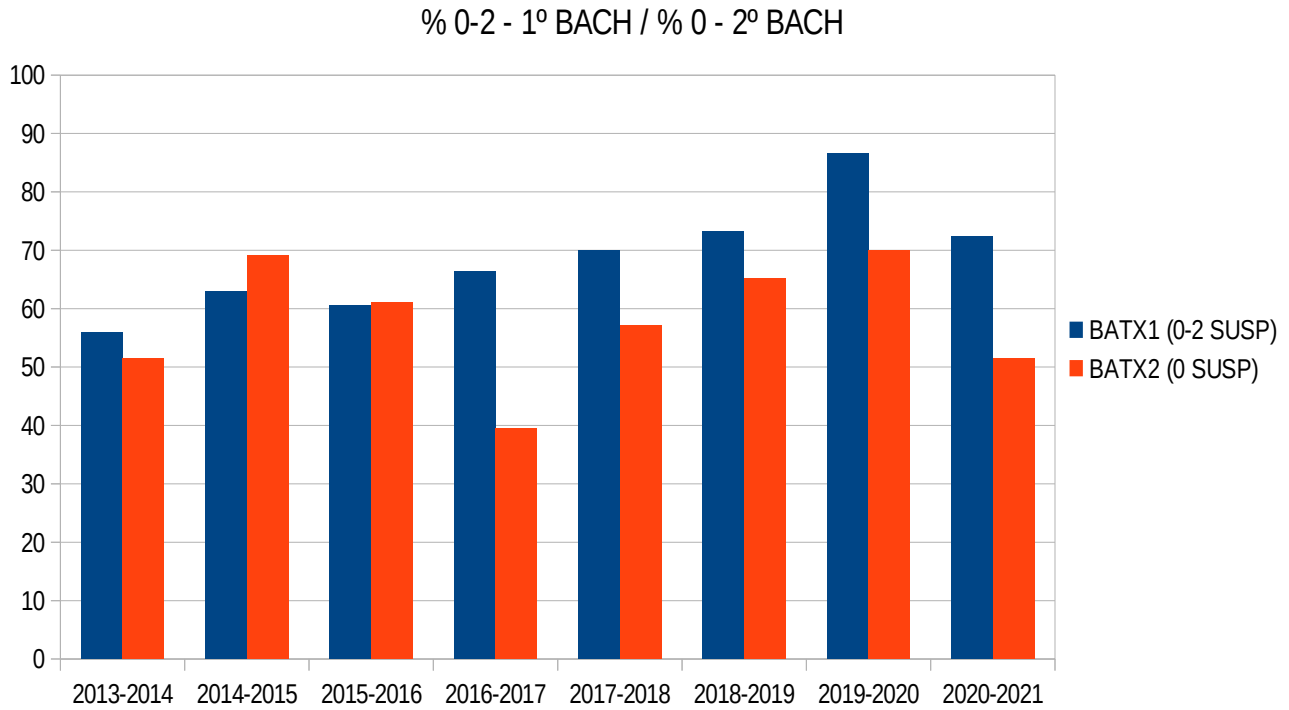

IES JAIME II - INFORME EVALUACIÓN ORDINARIA. CURSO 2020-2021 RESULTADOS

Jefatura de Estudios
Alicante a 9 de julio de 2021