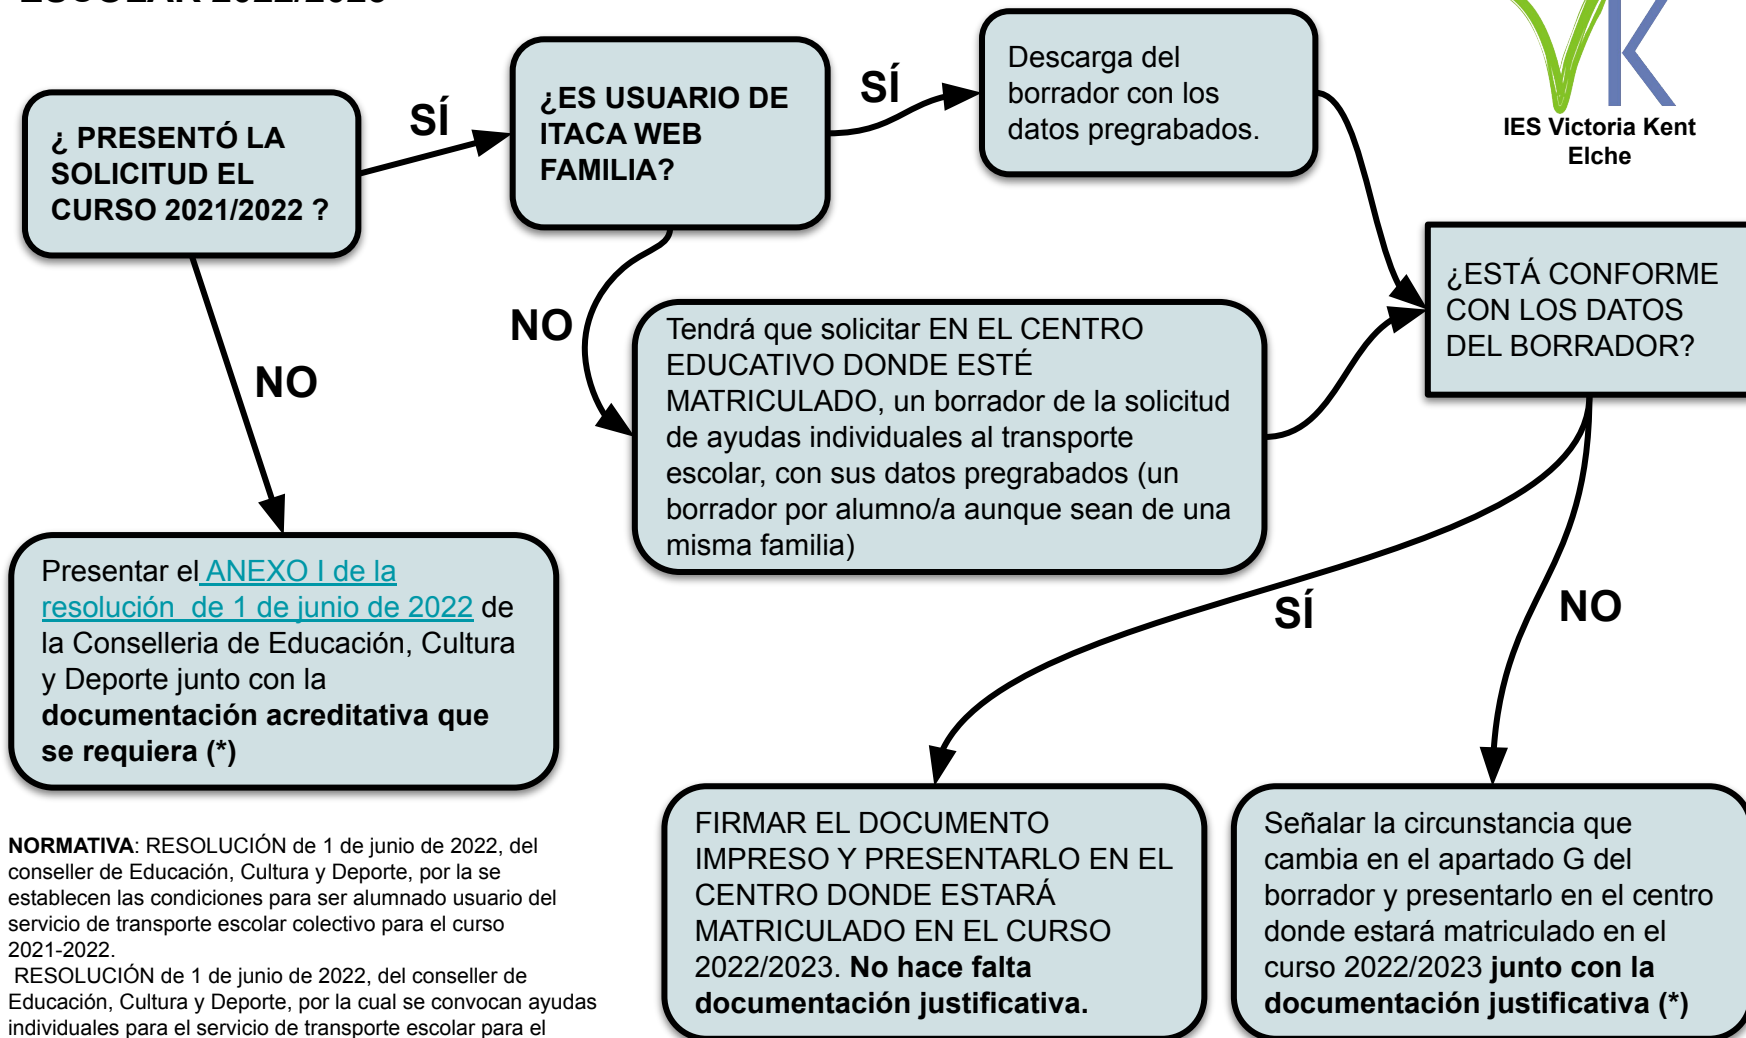

AYUDAS TRANSPORTE ESCOLAR 2022/2023

[Enlace a web de la Generalitat Valenciana](#)

NORMATIVA: RESOLUCIÓN de 1 de junio de 2022, del conseller de Educación, Cultura y Deporte, por la se establecen las condiciones para ser alumnado usuario del servicio de transporte escolar colectivo para el curso 2021-2022.

RESOLUCIÓN de 1 de junio de 2022, del conseller de Educación, Cultura y Deporte, por la cual se convocan ayudas individuales para el servicio de transporte escolar para el curso 2021-2022.

(*) DOCUMENTACIÓN JUSTIFICATIVA:

- Volante de empadronamiento / Certificado de distancia (Ayuntamiento)

PLAZO DE PRESENTACIÓN: Desde la fecha de publicación de la resolución (1 de junio de 2022 hasta la finalización del período de formalización de matrícula si continúa en el centro educativo, o durante el período de formalización de la matrícula si cambia de centro educativo).