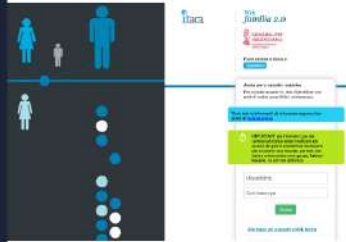

CANALES DE COMUNICACIÓN

SI NO ESTÁN CONECTADOS, LOS RESULTADOS NO SERÁN LOS MISMOS. ES MUY IMPORTANTE.

<https://familia.edu.gva.es>

WEB FAMILIA Conexión académica

- Activen su acceso y redireccionen los mensajes a su correo electrónico.
- Conexión directa con profesores y tutor/a.
- Seguimiento de asistencia, calificaciones, agenda...

<https://aules.edu.gva.es>

AULES Conexión académica

- Plataforma de conexión del alumnado. El profesorado sube materiales, tareas y actividades evaluables.
- El alumnado accede con usuario y contraseña vinculando su cuenta con una dirección de correo.
- A lo largo del curso tendrá que entregar trabajos, encuestas y actividades respetando los plazos indicados.