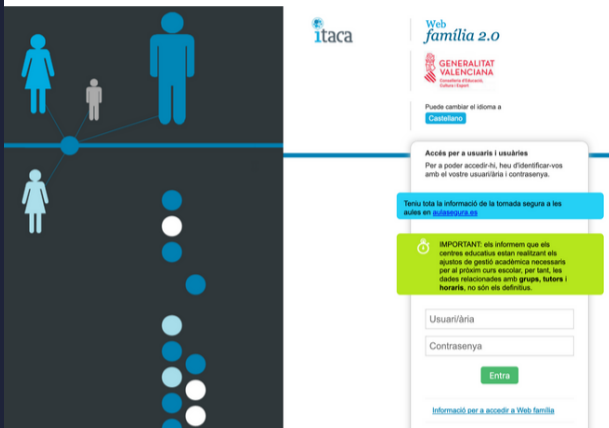

CANALES DE COMUNICACIÓN

SI NO ESTÁN CONECTADOS, LOS RESULTADOS NO SERÁN LOS MISMOS. ES MUY IMPORTANTE.

<https://familia.edu.gva.es>

WEB FAMILIA Conexión académica

- Activen su acceso y redireccionen los mensajes a su correo electrónico.
- Conexión directa con profesores y tutor/a.
- Seguimiento de asistencia, calificaciones, agenda...

<https://aules.edu.gva.es>

AULES Conexión académica

- Plataforma de conexión del alumnado. El profesorado sube materiales, tareas y actividades evaluables.
- El alumnado accede con usuario y contraseña vinculando su cuenta con una dirección de correo.
- A lo largo del curso tendrá que entregar trabajos, encuestas y actividades respetando los plazos indicados.

<https://portal.edu.gva.es/iessanblas>

WEB CENTRO Conexión administrativa

Podrán consultar en ella la información oficial del centro: cuestiones administrativas, calendario de matriculación, actividades extraescolares, proyectos del centro....