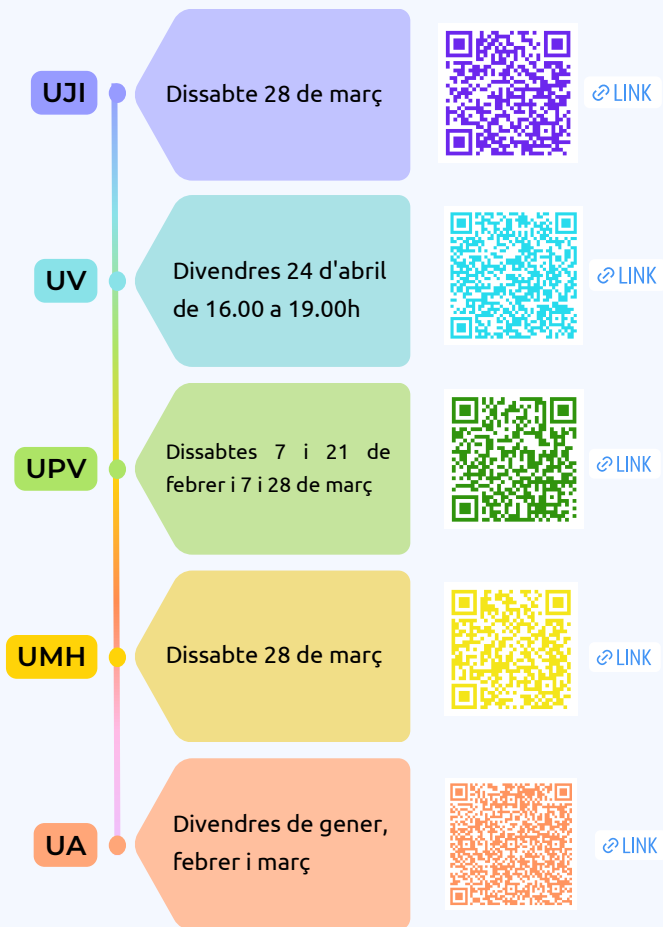

PORTES OBERTES 2026

FAMÍLIES

PORTES OBERTES 2026

FAMÍLIES

URV

Dissabte, 21 de febrer
Divendres, 24 de'abril

[LINK](#)

UAB

Dissabte 09 de maig

[LINK](#)

UPF

Dissabte, 11 d'abril
(tots els estudis)
*consultar altres dades

[LINK](#)

UB

Del 9 al 17 de febrer
i del 7 al 14 d'abril

[LINK](#)