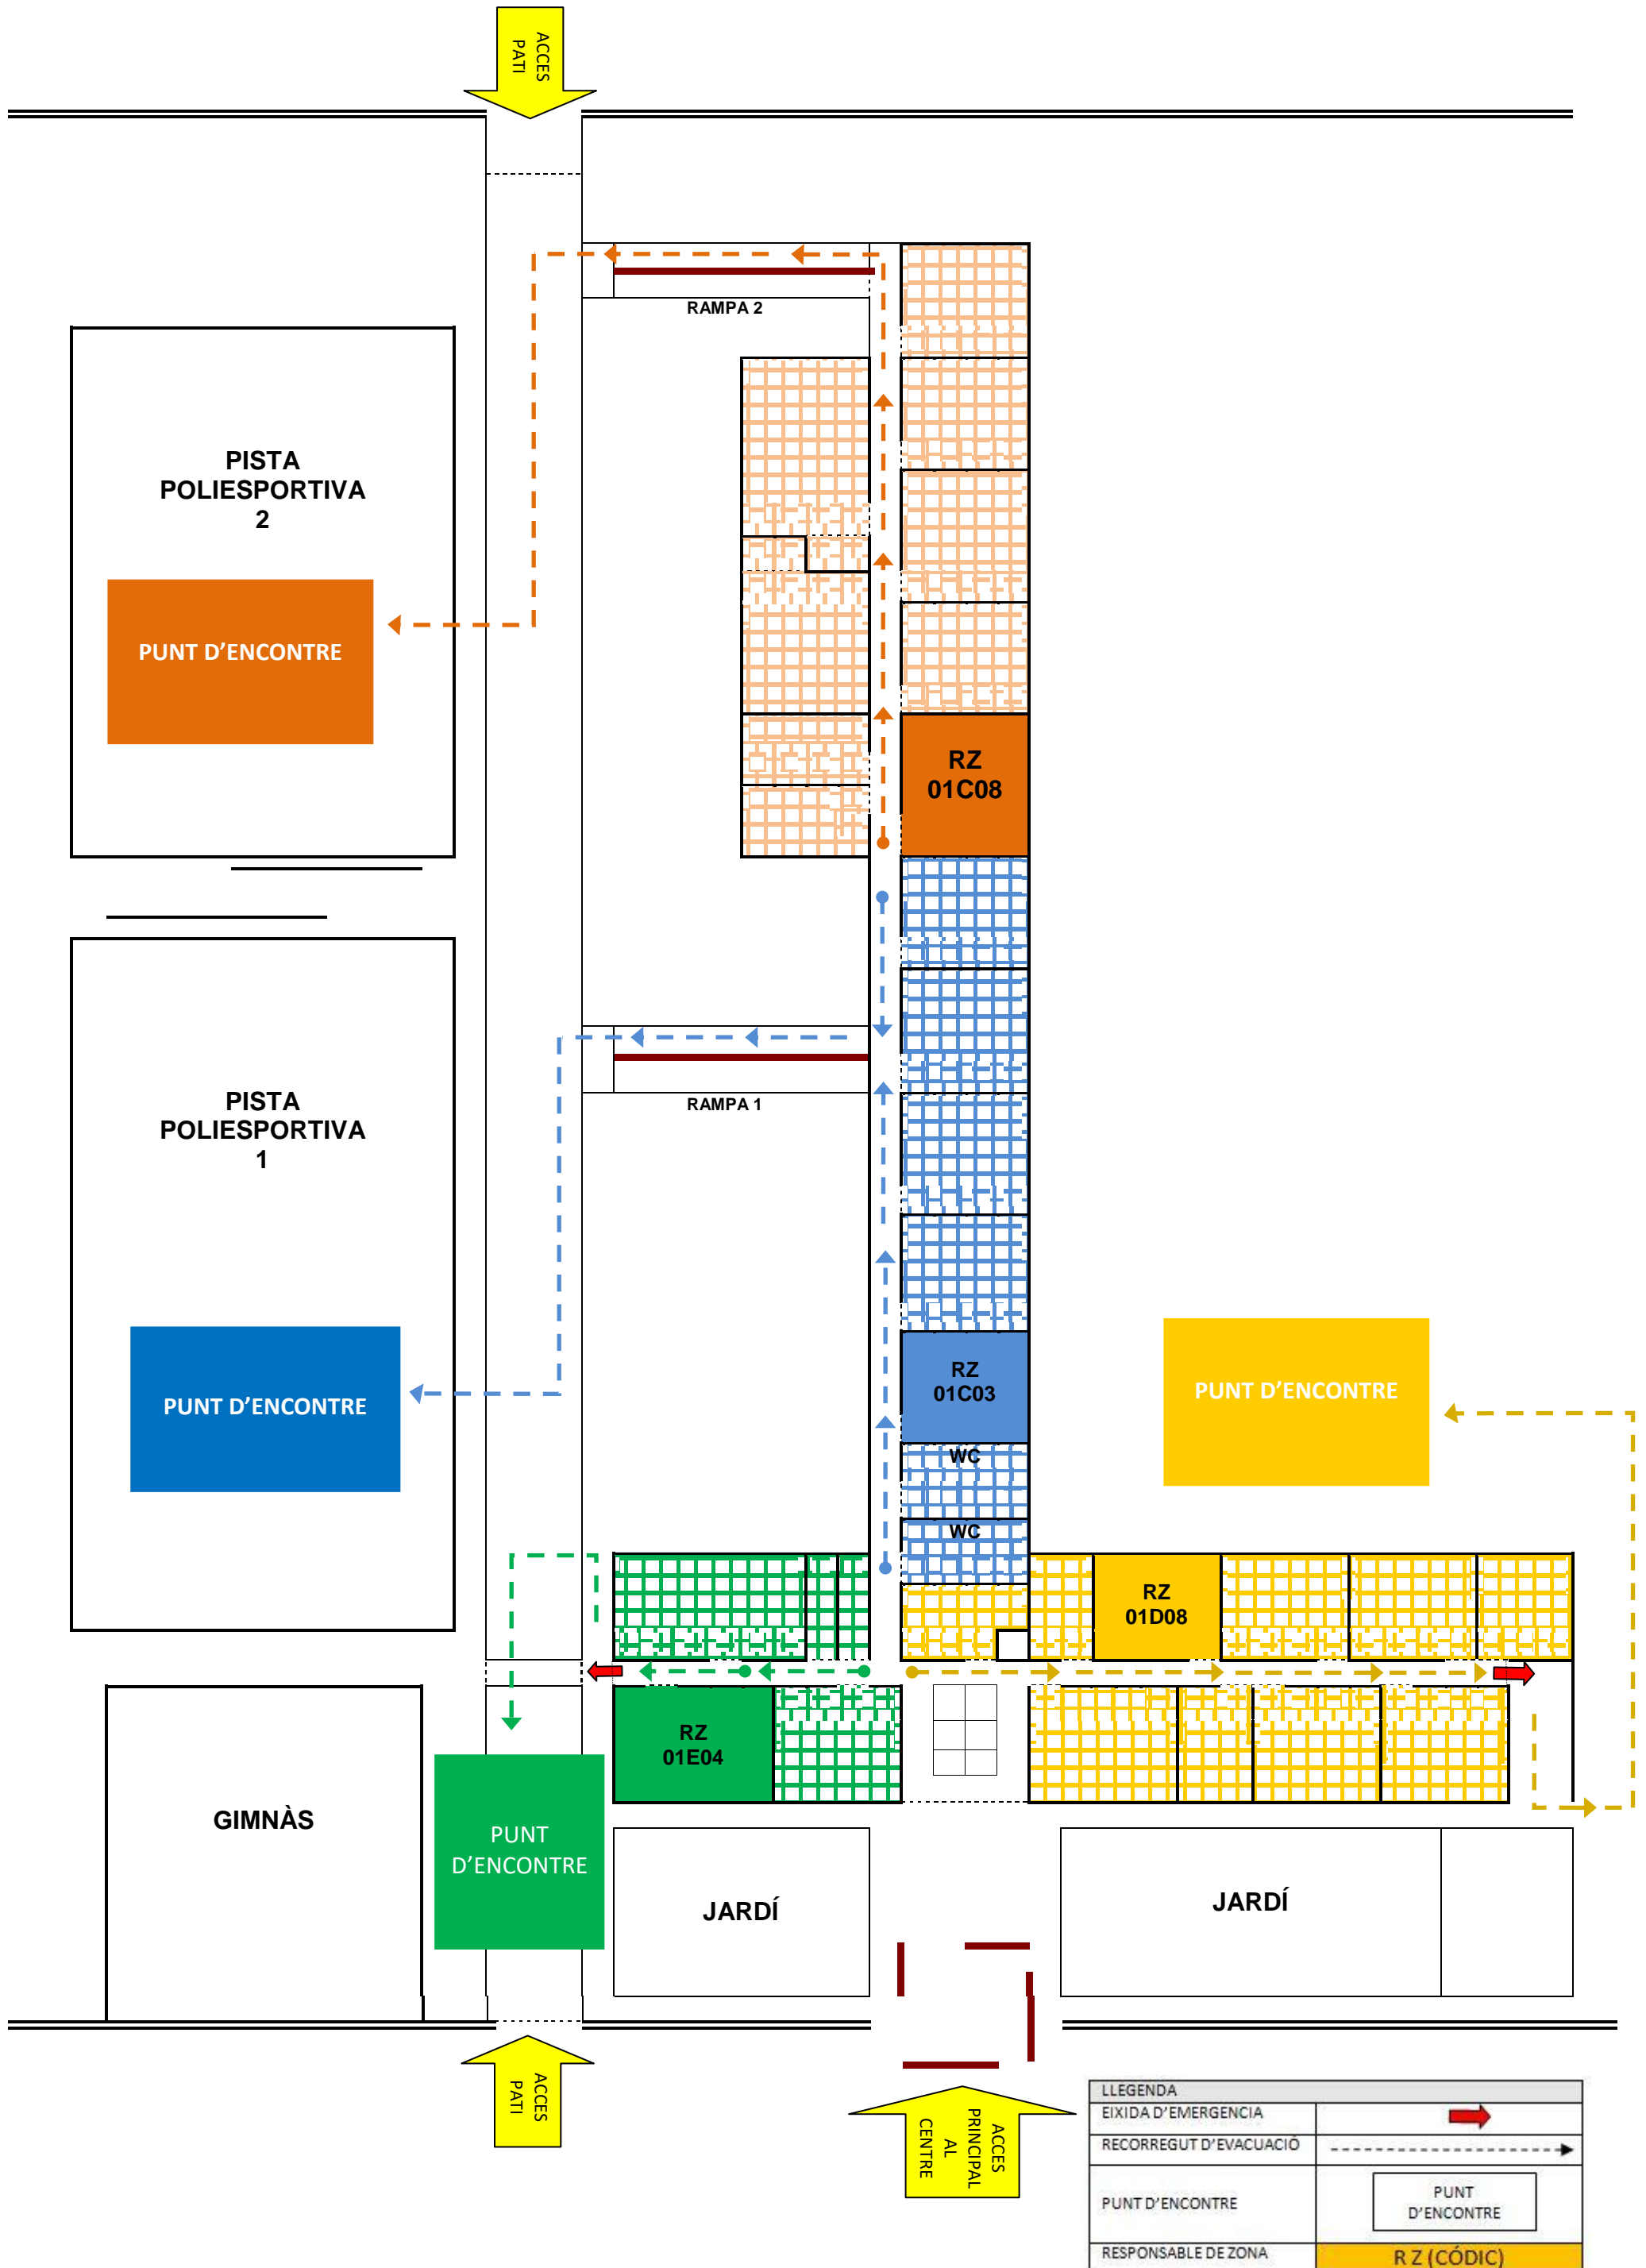

LLEENDA	
EIXIDA D'EMERGENCIA	
RECORREGUT D'EVACUACIÓ	
PUNT D'ENCONTRE	
RESPONSABLE DE ZONA	

LLEGENDA	
EIXIDA D'EMERGENCIA	
RECORREGUT D'EVACUACIÓ	
PUNT D'ENCONTRE	
RESPONSABLE DE ZONA	R Z (CÓDIC)

LLEGENDA	
EIXIDA D'EMERGENCIA	
RECORREGUT D'EVACUACIÓ	
PUNT D'ENCONTRE	
RESPONSABLE DE ZONA	R Z (CÓDIC)

LLEGENDA	
EIXIDA D'EMERGENCIA	
RECORREGUT D'EVACUACIÓ	
PUNT D'ENCONTRE	
RESPONSABLE DE ZONA	R Z (CÓDIC)