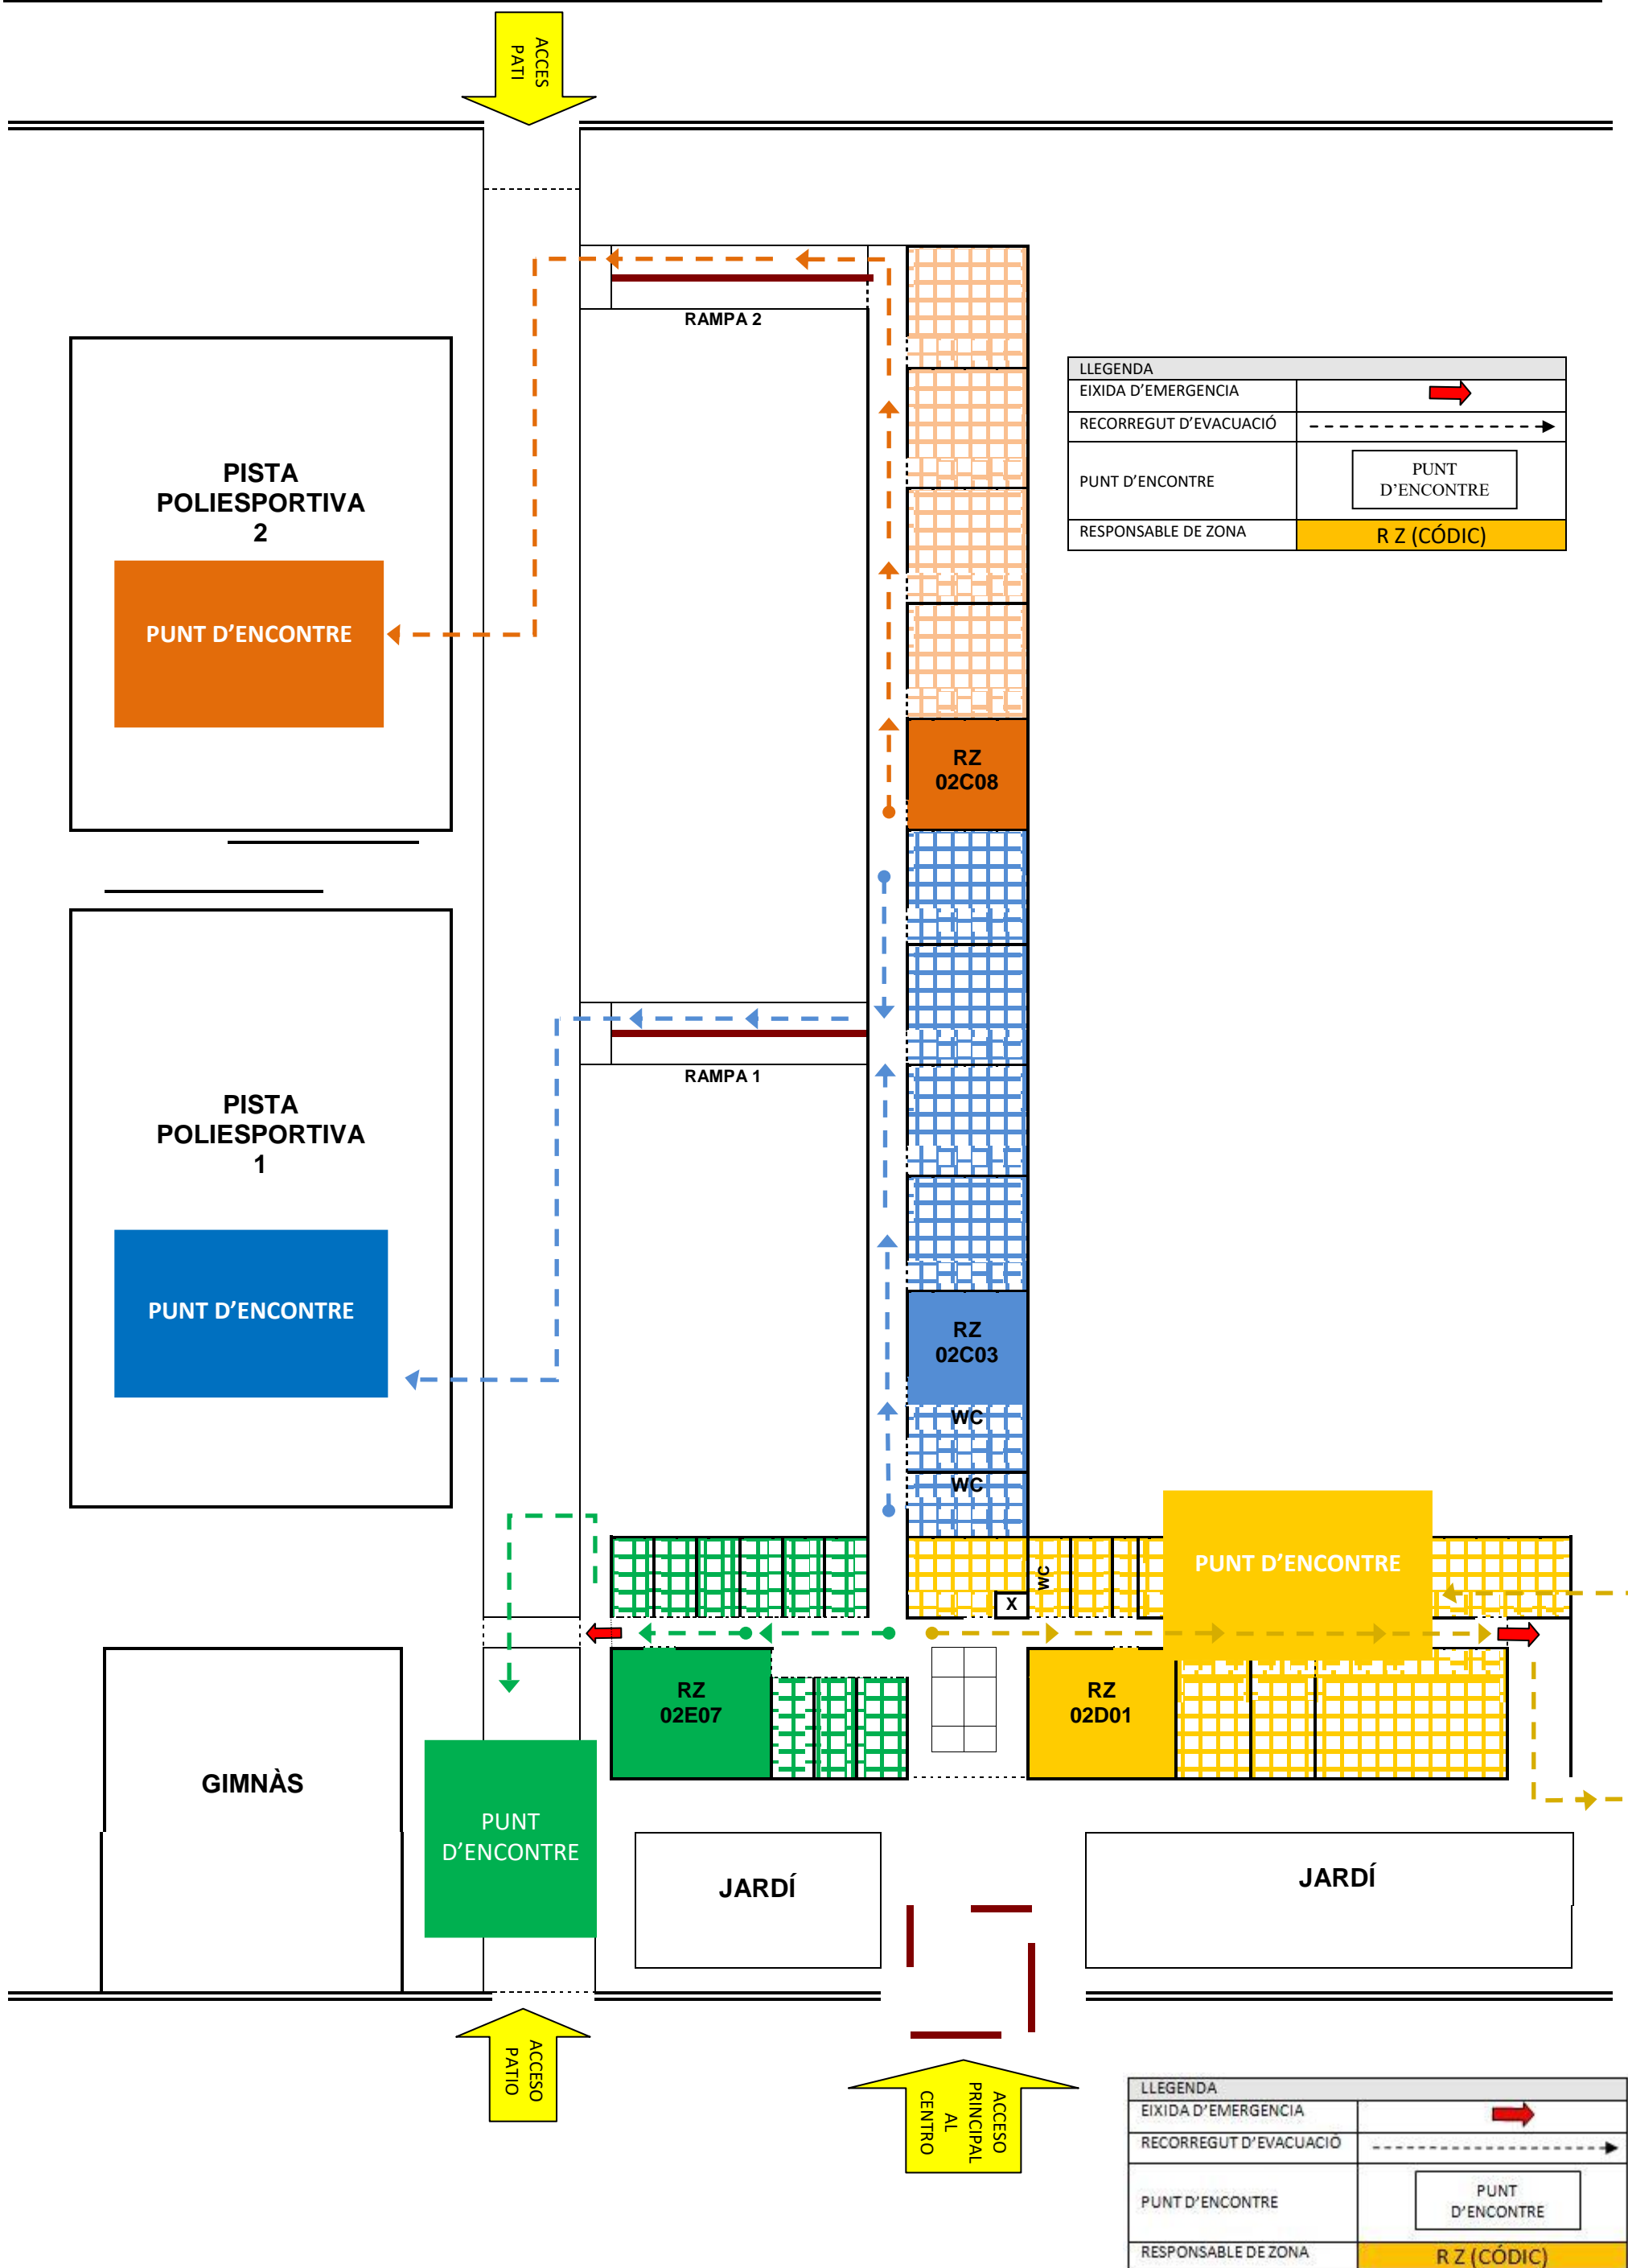

LLEENDA	
EIXIDA D'EMERGENCIA	
RECORREGUT D'EVACUACIÓ	
PUNT D'ENCONTRE	
RESPONSABLE DE ZONA	

LLEGENDA	
EIXIDA D'EMERGENCIA	
RECORREGUT D'EVACUACIÓ	
PUNT D'ENCONTRE	
RESPONSABLE DE ZONA	R Z (CÓDIC)

LLEGENDA	
EIXIDA D'EMERGENCIA	
RECORREGUT D'EVACUACIÓ	
PUNT D'ENCONTRE	
RESPONSABLE DE ZONA	R Z (CÓDIC)

LLEGENDA	
EIXIDA D'EMERGENCIA	
RECORREGUT D'EVACUACIÓ	
PUNT D'ENCONTRE	
RESPONSABLE DE ZONA	R Z (CÓDIC)