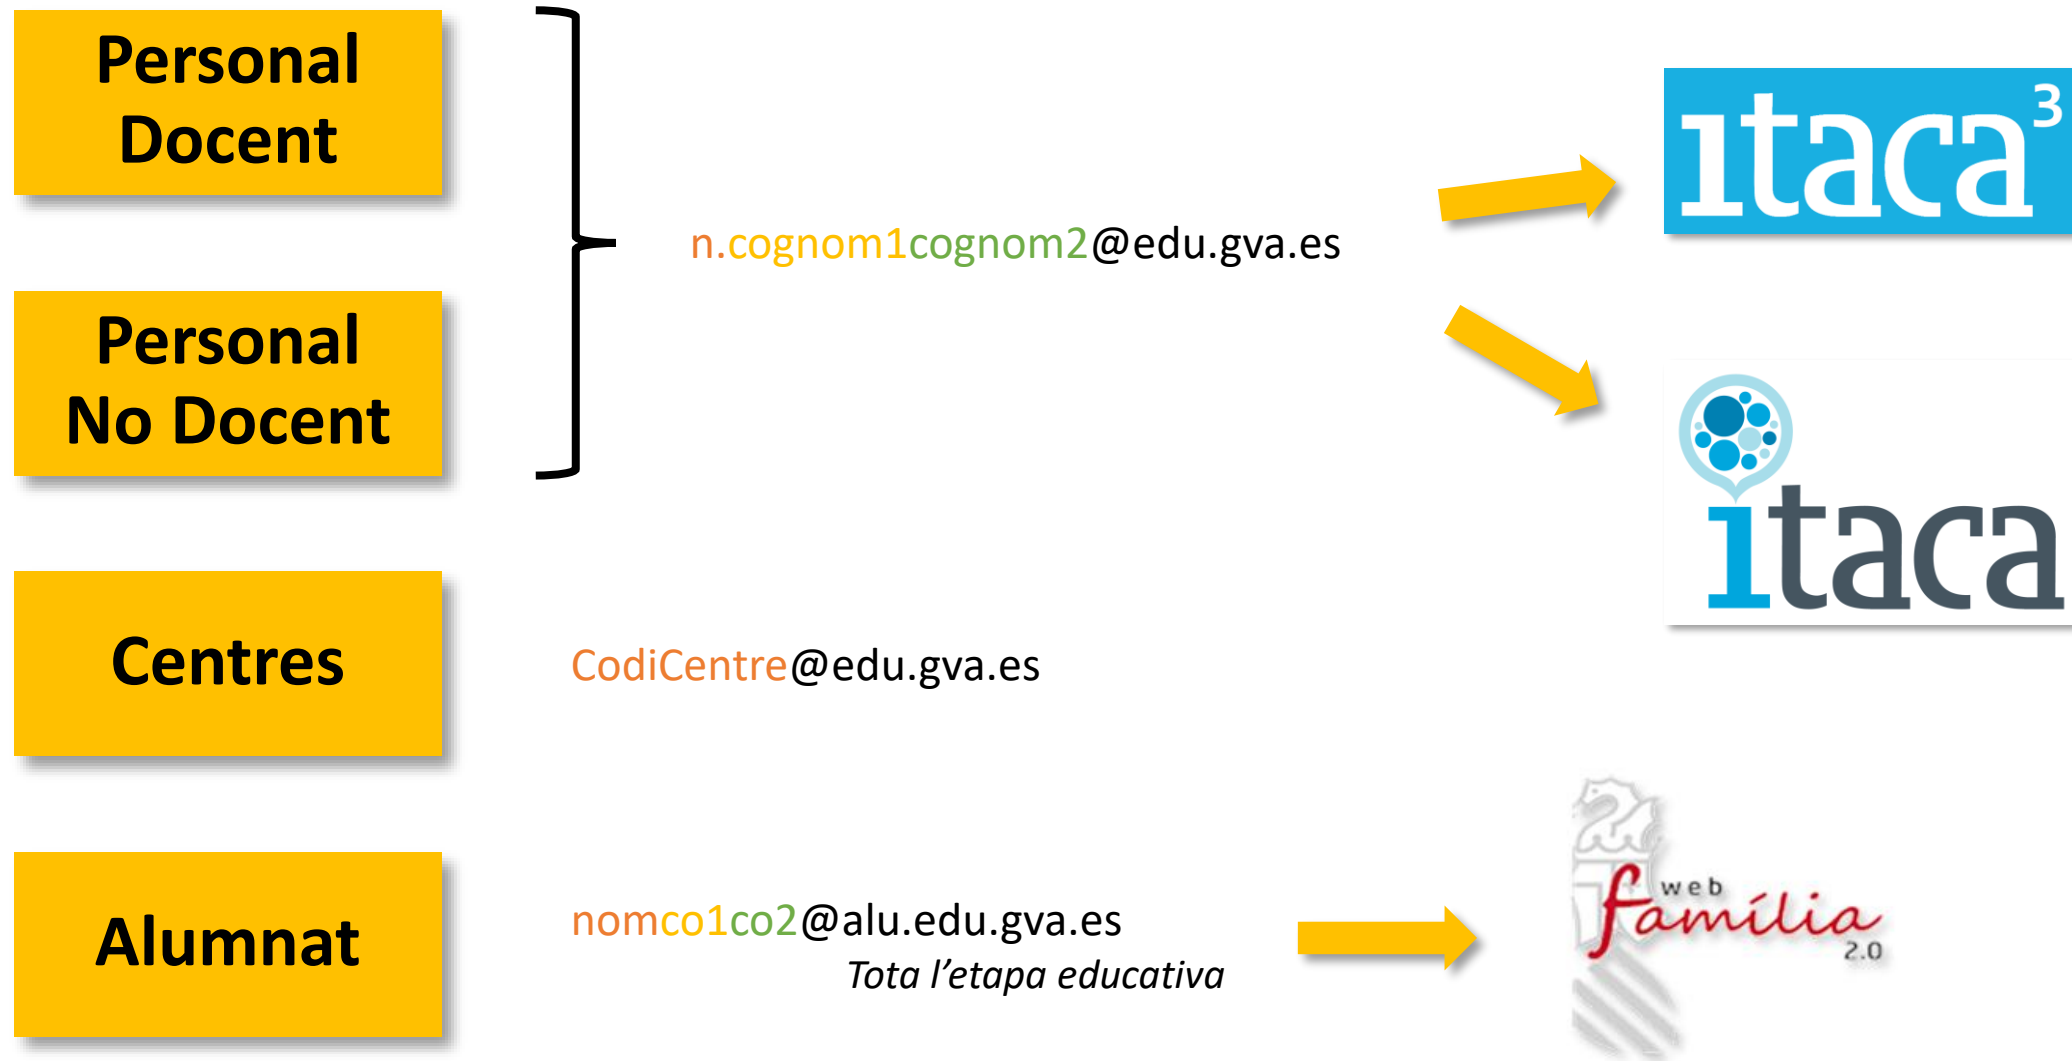

Centre *digital* col·laboratiu

Identitat Digital

Integració d'Aplicacions

Solució tecnològica

Què és Office365?

Protecció de les dades

Cumpliment de la normativa europea en Protecció de dades

Identitat de l'alumne oculta

Xat, videoconferència, Yammer i Skype desactivat per a l'alumnat

Què aporta al centre el CDC?

Millora de la gestió i la coordinació als centres educatius

Claustres, avaluacions, reunions, etc.

Millora de les comunicacions dins i cap a fora del centre