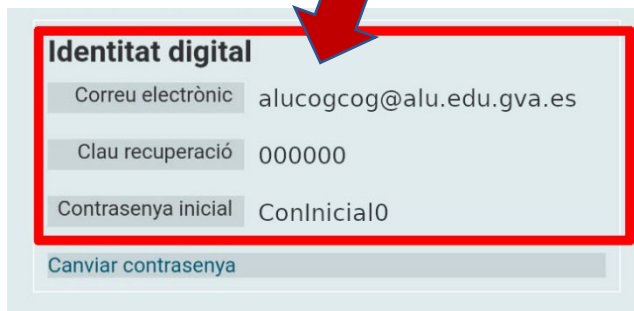

Identitat Digital

(nou) E-mail

Clau recuperació

Clau Inicial

Identidad Digital

(nueva) E-mail

Código de recuperación

Clave Inicial

És convenient canviar la contrasenya.

Es conveniente cambiar la contraseña