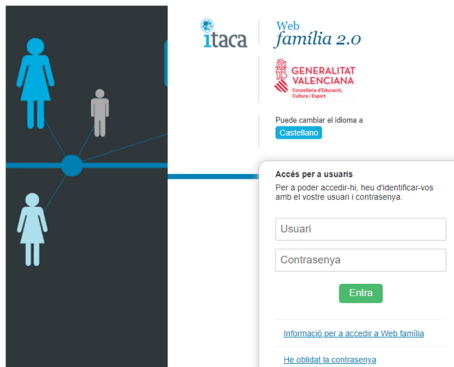

L'alumnat del centre ja posseeix aquesta Identitat Digital, per accedir a les credencials hem de fer els següents passos:

1. Accedir a WebFamilia 2.0

<https://familia.edu.gva.es/>