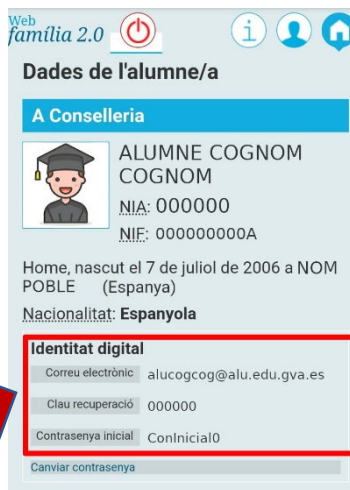

L'alumnat del centre ja posseeix aquesta Identitat Digital, per accedir a les credencials hem de fer els següents passos:

1. Accedir a WebFamilia 2.0

<https://familia.edu.gva.es/>

El alumnado del centro ya posee esta Identidad Digital, para acceder a las credenciales tenemos que hacer los siguientes pasos:

1. Acceder a WebFamilia 2.0

2. Pulsar damunt del nom

2. Clicar encima del nombre

3. Apareix la Identitat Digital.

2. Aparece la identidad digital.

**Identitat Digital**

(nou) E-mail

Clau recuperació

Clau Inicial

**Identidad Digital**

(nueva) E-mail

Código de recuperación

Clave Inicial

És convenient canviar la contrasenya.

Es conveniente cambiar la contraseña

Veurem la finestra d'inici de sessió