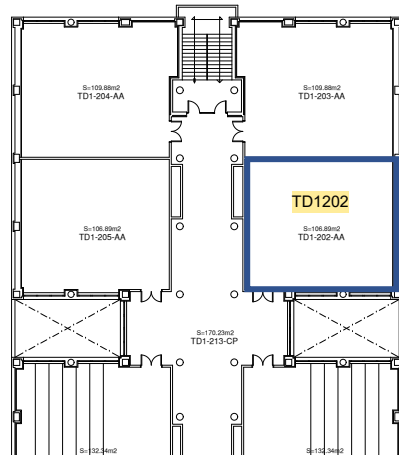

Boulevard central

**Aules Tribunal 3
primera planta:
TD2101, TD2102,
TD2103, TD2104,
TD2105, TD2106**

Accés Principal

Boulevard central

Accès Principal

**Aules Tribunal 3
planta baixa:
TD2002,
TD2003,
TD2048**

Aules comunes a l'ESTCE

**TD2302, TD2303
planta tercera: TEXP**

Aules comunes a l'ESTCE

TD1303, planta tercera:
DISE
TD1304, planta tercera:
ARES

Aules comunes a l'ESTCE

TD2203, planta segona:
LITE
TD2206, planta segona:
DTAP

TD1202, planta segona:
FUAR

Aquesta aula està en el bloc TD1
(mirar la situació en el plano general
que hi ha més amunt)

TD2048, planta baixa:
HMUS, ANMU, COTE

Boulevard central

**Aules Suport ESTCE
Planta baixa:
TD2043, TD2044,
TD2045, TD2046**