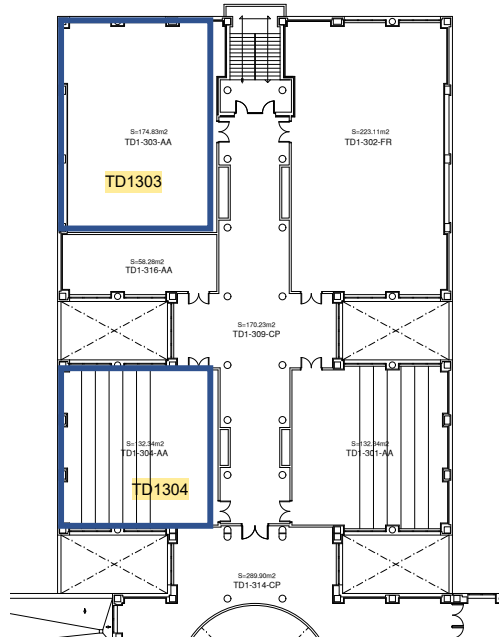

Boulevard central

**Aules Tribunal 3
primera planta:
TD2101, TD2102,
TD2103, TD2104,
TD2105, TD2106**

Accés Principal

Boulevard central

Accès Principal

**Aules Tribunal 3
planta baixa:
TD2002,
TD2003,
TD2048**

Aules comunes a l'ESTCE

**TD2302, TD2303
planta tercera: TEXP**

Aules comunes a l'ESTCE

TD1303, planta tercera:
DISE
TD1304, planta tercera:
ARES

Aules comunes a l'ESTCE

TD2203, planta segona:
LITE
TD2206, planta segona:
DTAP

TD1202, planta segona:
FUAR

Aquesta aula està en el bloc TD1
(mirar la situació en el plano general
que hi ha més amunt)

TD2048, planta baixa:
HMUS, ANMU, COTE

Boulevard central

**Aules Suport ESTCE
Planta baixa:
TD2043, TD2044,
TD2045, TD2046**