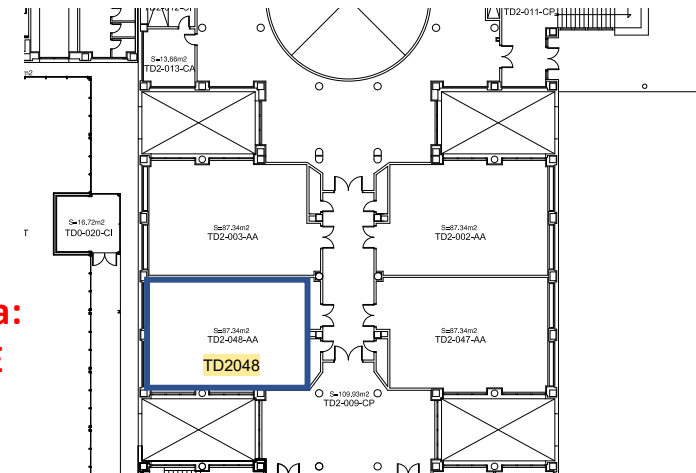

Aules comunes a l'ESTCE

**TD2302, TD2303
planta tercera: TEXP**

Aules comunes a l'ESTCE

TD1303, planta tercera:
DISE
TD1304, planta tercera:
ARES

Aules comunes a l'ESTCE

TD2203, planta segona:
LITE
TD2206, planta segona:
DTAP

TD1202, planta segona:
FUAR

Aquesta aula està en el bloc TD1
(mirar la situació en el plano general
que hi ha més amunt)

TD2048, planta baixa:
HMUS, ANMU, COTE

Boulevard central

**Aules Suport ESTCE
Planta baixa:
TD2043, TD2044,
TD2045, TD2046**