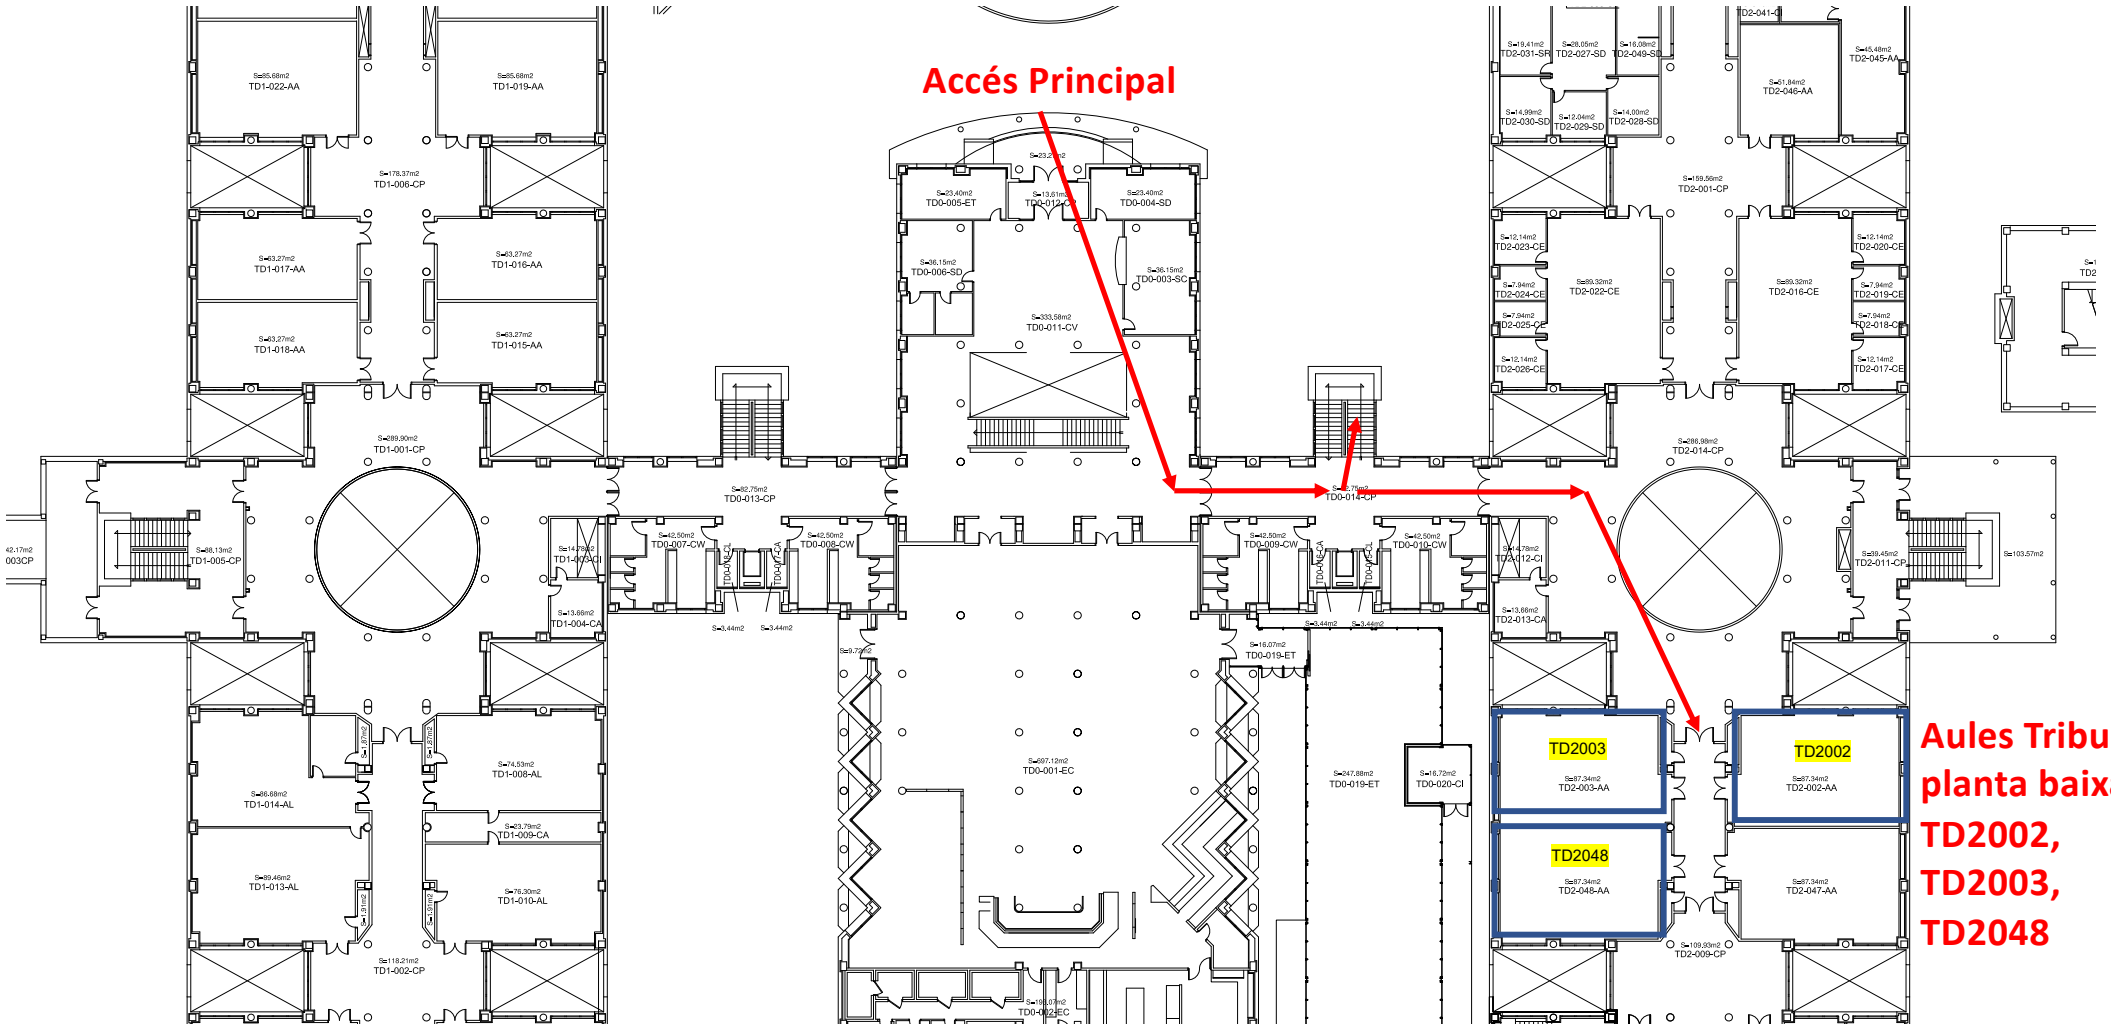

Boulevard central

**Aules Tribunal 3
primera planta:
TD2101, TD2102,
TD2103, TD2104,
TD2105, TD2106**

Accés Principal

Boulevard central

Accès Principal

**Aules Tribunal 3
planta baixa:
TD2002,
TD2003,
TD2048**

Aules comunes a l'ESTCE

**TD2302, TD2303
planta tercera: TEXP**

Aules comunes a l'ESTCE

TD1303, planta tercera:
DISE
TD1304, planta tercera:
ARES

Aules comunes a l'ESTCE

TD2203, planta segona:
LITE
TD2206, planta segona:
DTAP

TD1202, planta segona:
FUAR

Aquesta aula està en el bloc TD1
(mirar la situació en el plano general
que hi ha més amunt)

TD2048, planta baixa:
HMUS, ANMU, COTE

Boulevard central

**Aules Suport ESTCE
Planta baixa:
TD2043, TD2044,
TD2045, TD2046**