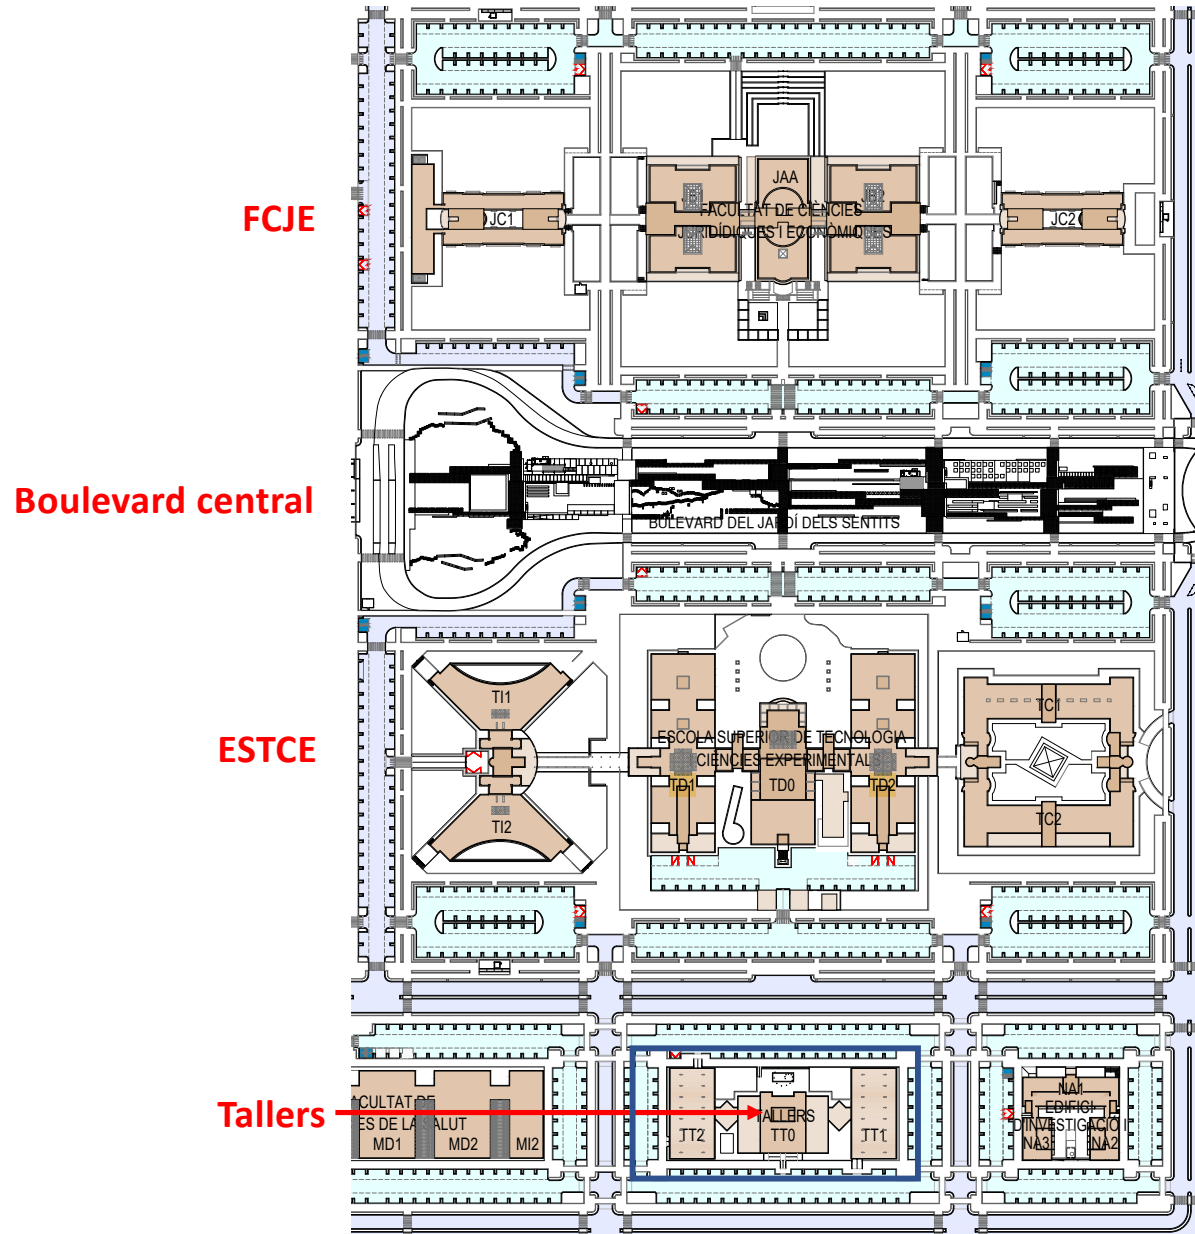

Boulevard central

**Aules Tribunal 3
primera planta:
TD2101, TD2102,
TD2103, TD2104,
TD2105, TD2106**

Accés Principal

Boulevard central

Accès Principal

**Aules Tribunal 3
planta baixa:
TD2002,
TD2003,
TD2048**

Aules comunes a l'ESTCE

**TD2302, TD2303
planta tercera: TEXP**

Aules comunes a l'ESTCE

TD1303, planta tercera:
DISE
TD1304, planta tercera:
ARES

Aules comunes a l'ESTCE

TD2203, planta segona:
LITE
TD2206, planta segona:
DTAP

TD1202, planta segona:
FUAR

Aquesta aula està en el bloc TD1
(mirar la situació en el plano general
que hi ha més amunt)

TD2048, planta baixa:
HMUS, ANMU, COTE

Boulevard central

**Aules Suport ESTCE
Planta baixa:
TD2043, TD2044,
TD2045, TD2046**