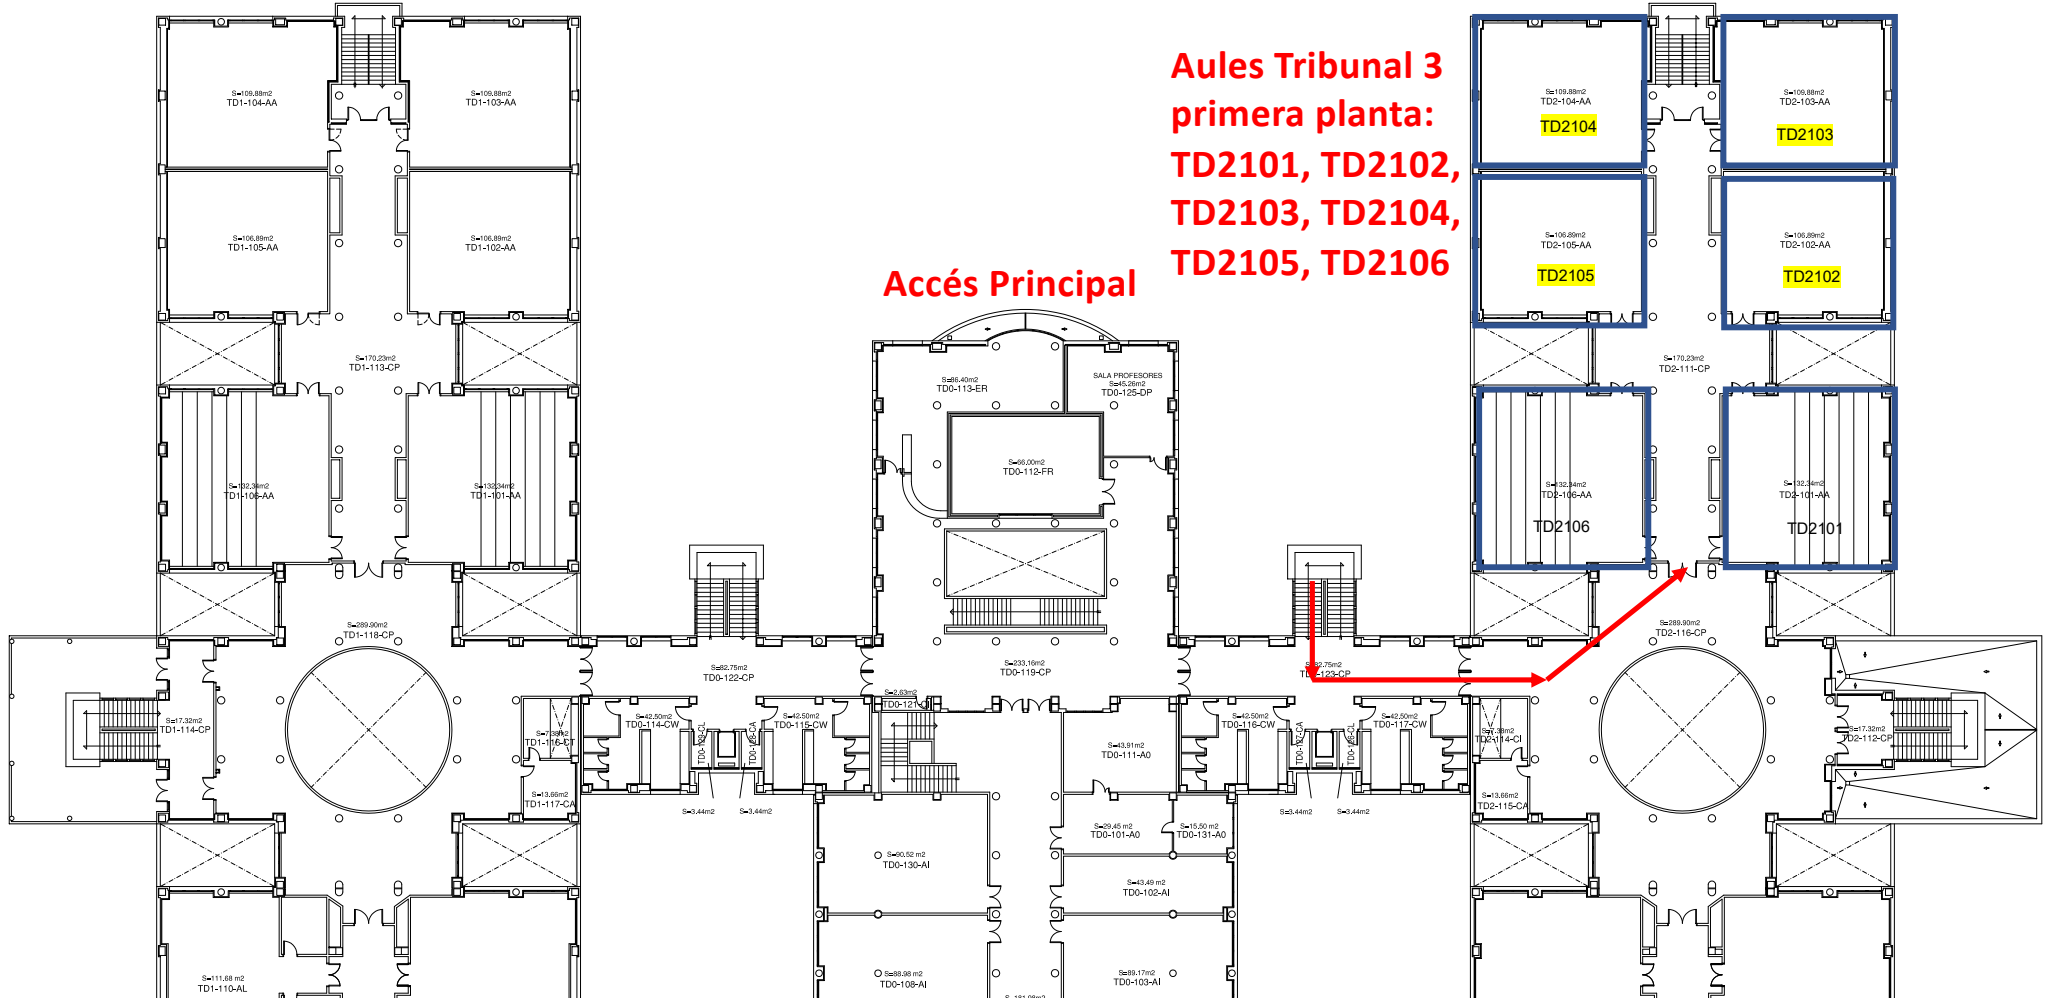

Boulevard central

**Aules Tribunal 3
primera planta:
TD2101, TD2102,
TD2103, TD2104,
TD2105, TD2106**

Accés Principal

Boulevard central

Accès Principal

**Aules Tribunal 3
planta baixa:
TD2002,
TD2003,
TD2048**

Aules comunes a l'ESTCE

**TD2302, TD2303
planta tercera: TEXP**

Aules comunes a l'ESTCE

TD1303, planta tercera:
DISE
TD1304, planta tercera:
ARES

Aules comunes a l'ESTCE

TD2203, planta segona:
LITE
TD2206, planta segona:
DTAP

TD1202, planta segona:
FUAR

Aquesta aula està en el bloc TD1
(mirar la situació en el plano general
que hi ha més amunt)

TD2048, planta baixa:
HMUS, ANMU, COTE

Boulevard central

**Aules Suport ESTCE
Planta baixa:
TD2043, TD2044,
TD2045, TD2046**