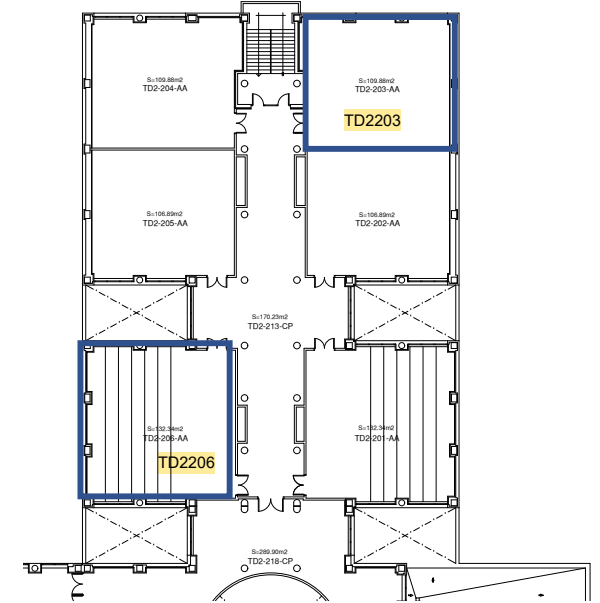

Boulevard central

**Aules Tribunal 3
primera planta:
TD2101, TD2102,
TD2103, TD2104,
TD2105, TD2106**

Accés Principal

Boulevard central

Accès Principal

**Aules Tribunal 3
planta baixa:
TD2002,
TD2003,
TD2048**

Aules comunes a l'ESTCE

**TD2302, TD2303
planta tercera: TEXP**

Aules comunes a l'ESTCE

TD1303, planta tercera:
DISE
TD1304, planta tercera:
ARES

Aules comunes a l'ESTCE

TD2203, planta segona:
LITE
TD2206, planta segona:
DTAP

TD1202, planta segona:
FUAR

Aquesta aula està en el bloc TD1
(mirar la situació en el plano general
que hi ha més amunt)

TD2048, planta baixa:
HMUS, ANMU, COTE

Boulevard central

**Aules Suport ESTCE
Planta baixa:
TD2043, TD2044,
TD2045, TD2046**