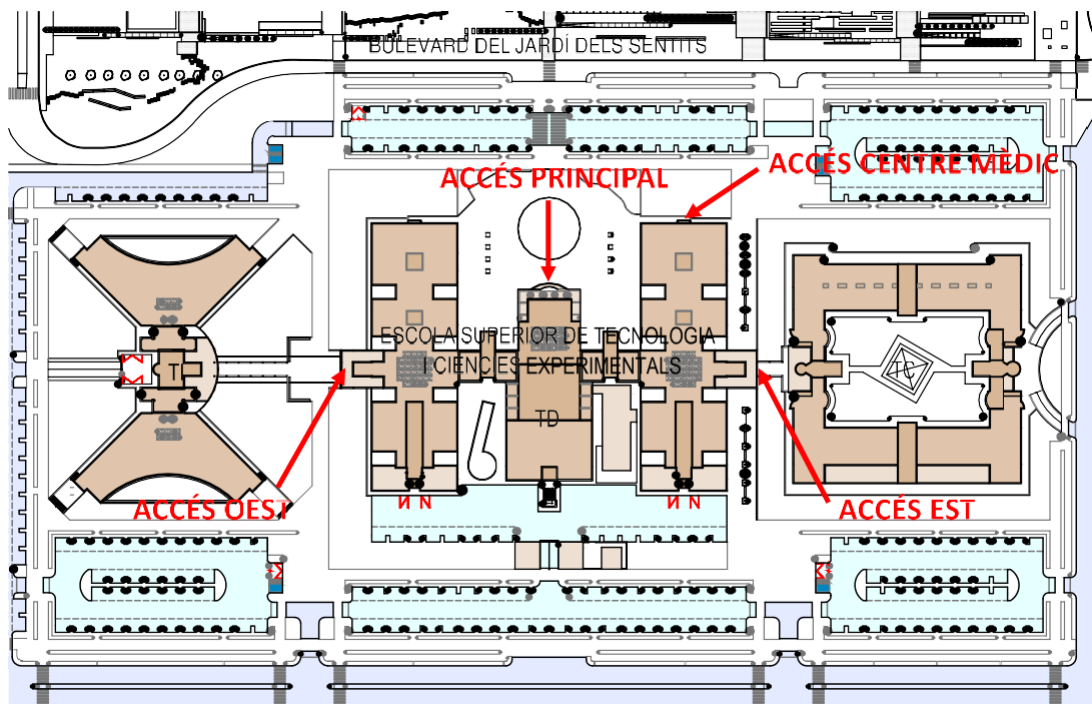

Als alumnes del Matilde Salvador els correspon el **TRIBUNAL 3** que estarà a la **ESTCE (Escola Superior de Tecnologia i Ciències Experimentals)**.

Els estudiants del **tribunal 3** entraran per l'**accés principal**, distribuint-se a la **part est, plantes baixa i primera**. Les aules destinades al tribunal són les aules TD2002, TD2003, TD2048 (planta baixa) i les aules TD2101, TD2102, TD2103, TD2104, TD2105 i TD2106 (primera planta).

Com a molt tard el **dilluns 3 de juny es penjarà a la pàgina web del centre la informació concreta de a quina aula anirà cada estudiant de cada centrea cada moment de les PAU.**

**No es cridarà per llista.** L'alumnat entrarà directament a les aules aproximadament des de mitja hora abans de començar cada examen i s'asseurà, deixant el DNI damunt la taula per la seua identificació posterior. La identificació la durà a terme el professorat d'aula mentre té lloc cada examen.