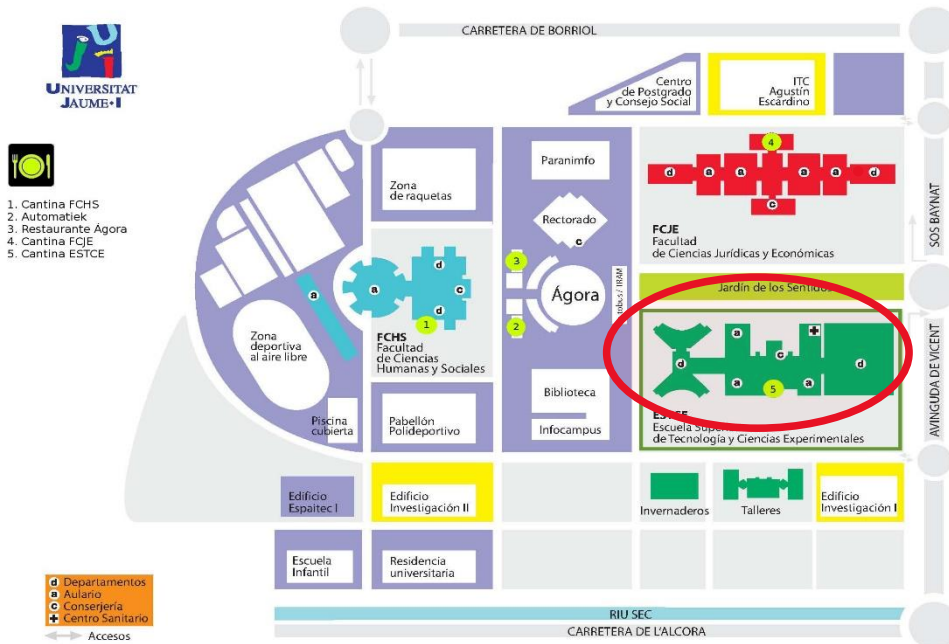

Als alumnes del Matilde Salvador els correspon el **TRIBUNAL 3** que estarà a la **ESTCE (Escola Superior de Tecnologia i Ciències Experimentals)**.

Els estudiants del **tribunal 3** entraran per l'**accés principal**, distribuint-se a la **part est, plantes baixa i primera**. Les aules destinades al tribunal són les aules TD2002, TD2003, TD2048 (planta baixa) i les aules TD2101, TD2102, TD2103, TD2104, TD2105 i TD2106 (primera planta).

Com a molt tard el **dilluns 3 de juny es penjarà a la pàgina web del centre la informació concreta de a quina aula anirà cada estudiant de cada centrea cada moment de les PAU.**

**No es cridarà per llista.** L'alumnat entrarà directament a les aules aproximadament des de mitja hora abans de començar cada examen i s'asseurà, deixant el DNI damunt la taula per la seua identificació posterior. La identificació la durà a terme el professorat d'aula mentre té lloc cada examen.