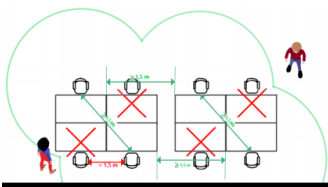

NO POTS ALÇAR-TE DEL TEU LLOC SENSE PERMÍS DEL PROFESSORAT

- Respecta les indicacions sobre la posició de taules i cadires.
- Seu al teu lloc i treu el material que necessites per treballar i evita compartir-lo.