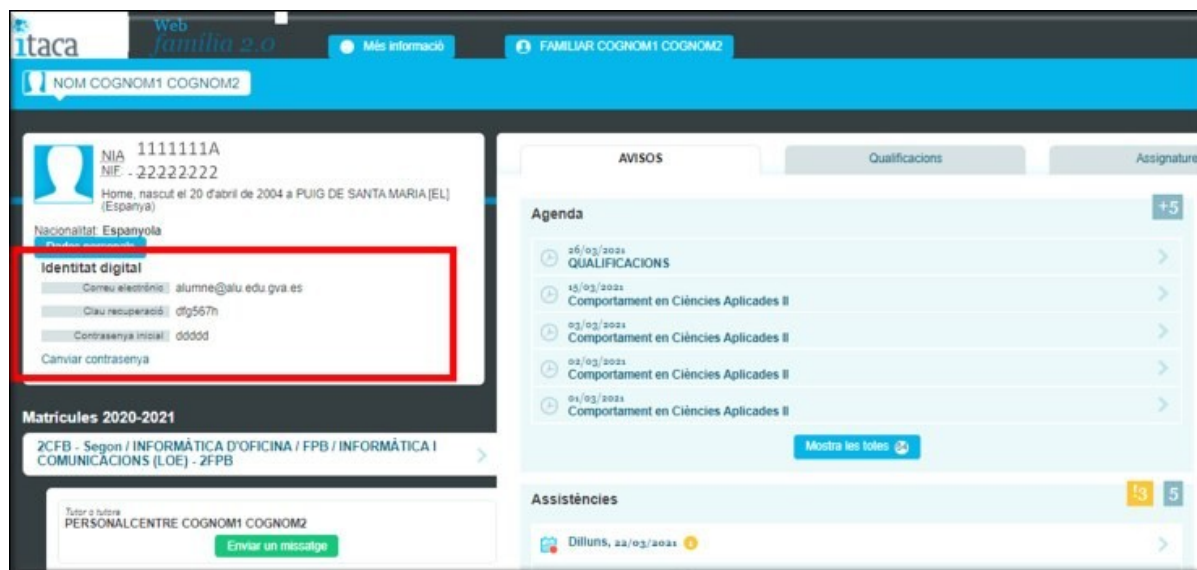

Identitat digital de l'alumnat a través de web família.

La consulta de la identitat digital la pot fer la família i cal accedir a través de Web Família

Identitat digital de l'alumnat a través del mòdul docent.

El professorat pot consultar les Identitats digitals dels seu alumnat des d'Itaca, mòdul docent