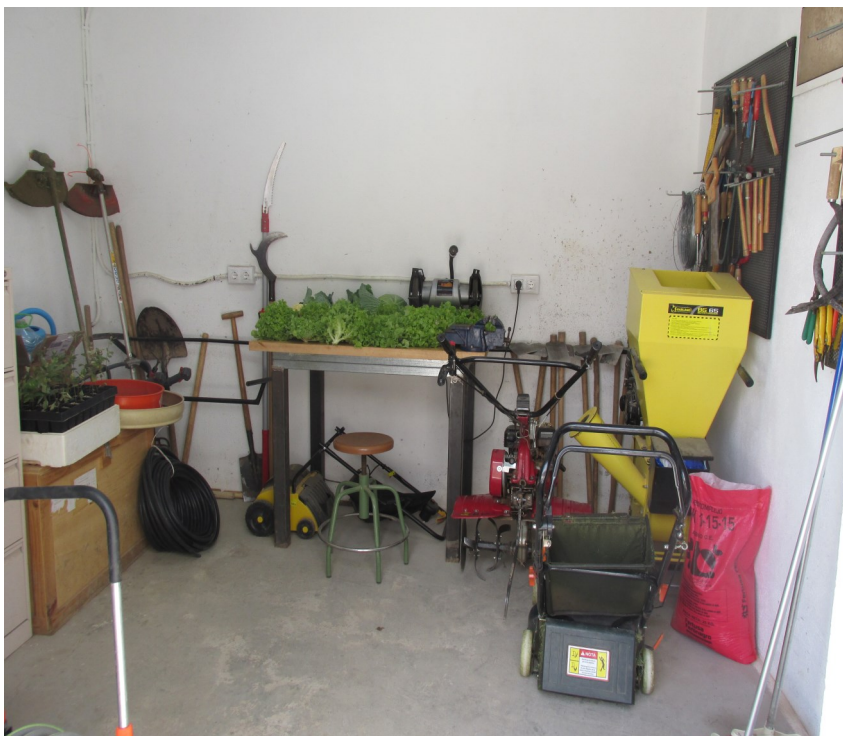

INSTAL·LACIONS