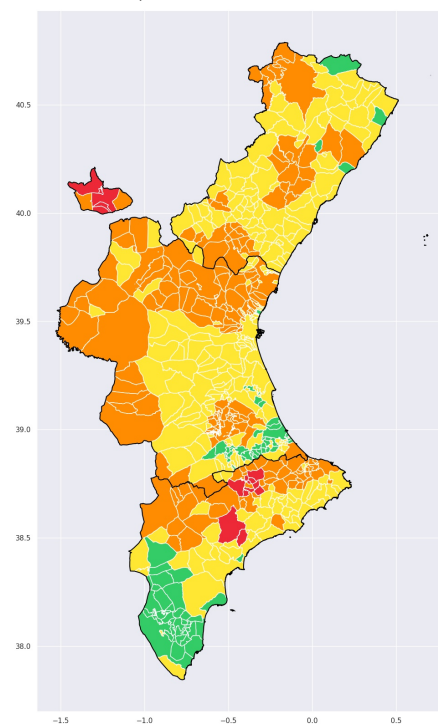

Boletín de temperaturas extremas

Válido para: 13-06-2022

Mapas de riesgo

Lunes, 13

Martes, 14

Miércoles, 15

Niveles de riesgo	Normal	Moderado	Alto	Extremo
-------------------	--------	----------	------	---------

Listado de poblaciones por Centro de Salud Pública y riesgos activos para el 13-06-2022

	Día 1	Día 2	Día 3
CSP Alcoi	Extremo	Extremo	Extremo
CSP Alicante	Alto	Alto	Extremo
CSP Alzira	Alto	Moderado	Alto
CSP Benicarló	Alto	Alto	Alto
CSP Benidorm	Moderado	Alto	Alto
CSP Castelló	Extremo	Alto	Alto
CSP Dénia	Extremo	Extremo	Alto
CSP Elda	Alto	Alto	Alto

	Día 1	Día 2	Día 3
CSP Elx	Moderado	Alto	Moderado
CSP Gandia	Extremo	Extremo	Alto
CSP Manises	Moderado	Moderado	Alto
CSP Orihuela	Moderado	Alto	Moderado
CSP Torrent	Moderado	Normal	Alto
CSP Utiel	Extremo	Extremo	Alto
CSP València	Extremo	Extremo	Extremo
CSP Xàtiva	Alto	Alto	Alto