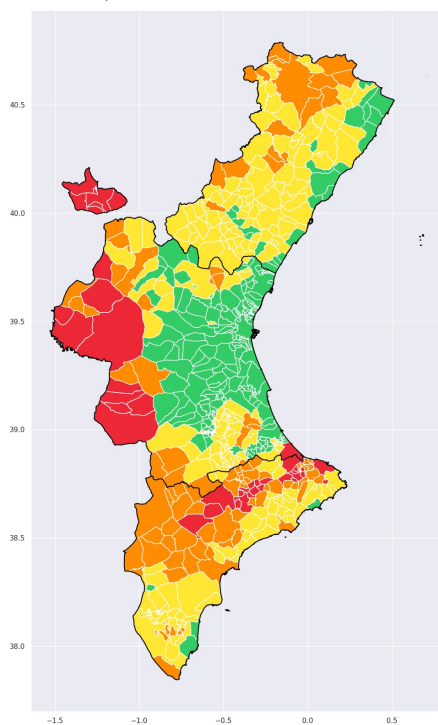

Boletín de temperaturas extremas

Válido para: 13-06-2022

Mapas de riesgo

Lunes, 13

Martes, 14

Miércoles, 15

Niveles de riesgo	Normal	Moderado	Alto	Extremo
-------------------	--------	----------	------	---------

Listado de poblaciones por Centro de Salud Pública y riesgos activos para el 13-06-2022

	Día 1	Día 2	Día 3
CSP Alcoi	Extremo	Extremo	Extremo
CSP Alicante	Alto	Alto	Extremo
CSP Alzira	Alto	Moderado	Alto
CSP Benicarló	Alto	Alto	Alto
CSP Benidorm	Moderado	Alto	Alto
CSP Castelló	Extremo	Alto	Alto
CSP Dénia	Extremo	Extremo	Alto
CSP Elda	Alto	Alto	Alto

	Día 1	Día 2	Día 3
CSP Elx	Moderado	Alto	Moderado
CSP Gandia	Extremo	Extremo	Alto
CSP Manises	Moderado	Moderado	Alto
CSP Orihuela	Moderado	Alto	Moderado
CSP Torrent	Moderado	Normal	Alto
CSP Utiel	Extremo	Extremo	Alto
CSP València	Extremo	Extremo	Extremo
CSP Xàtiva	Alto	Alto	Alto