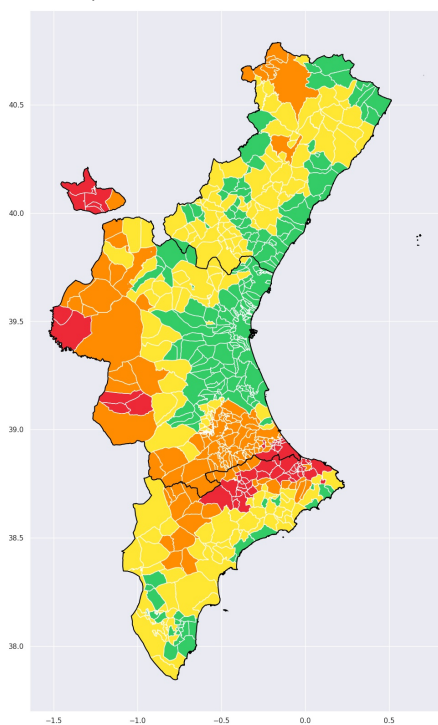

Boletín de temperaturas extremas

Válido para: 13-06-2022

Mapas de riesgo

Lunes, 13

Martes, 14

Miércoles, 15

Niveles de riesgo	Normal	Moderado	Alto	Extremo
-------------------	--------	----------	------	---------

Listado de poblaciones por Centro de Salud Pública y riesgos activos para el 13-06-2022

	Día 1	Día 2	Día 3
CSP Alcoi	Extremo	Extremo	Extremo
CSP Alicante	Alto	Alto	Extremo
CSP Alzira	Alto	Moderado	Alto
CSP Benicarló	Alto	Alto	Alto
CSP Benidorm	Moderado	Alto	Alto
CSP Castelló	Extremo	Alto	Alto
CSP Dénia	Extremo	Extremo	Alto
CSP Elda	Alto	Alto	Alto

	Día 1	Día 2	Día 3
CSP Elx	Moderado	Alto	Moderado
CSP Gandia	Extremo	Extremo	Alto
CSP Manises	Moderado	Moderado	Alto
CSP Orihuela	Moderado	Alto	Moderado
CSP Torrent	Moderado	Normal	Alto
CSP Utiel	Extremo	Extremo	Alto
CSP València	Extremo	Extremo	Extremo
CSP Xàtiva	Alto	Alto	Alto

CSP València: Godella, Gilet, Albalat dels Tarongers, Foios, Azuébar, Albalat dels Sorells, el Puig de Santa Maria, El Toro, Gaiel, Fuente la Reina, Gátova, Geldo, la Llosa, Gestalgar, Andilla, Alboraija/Alboraya, Faura, Albuixech, Algimia de Almonacid,