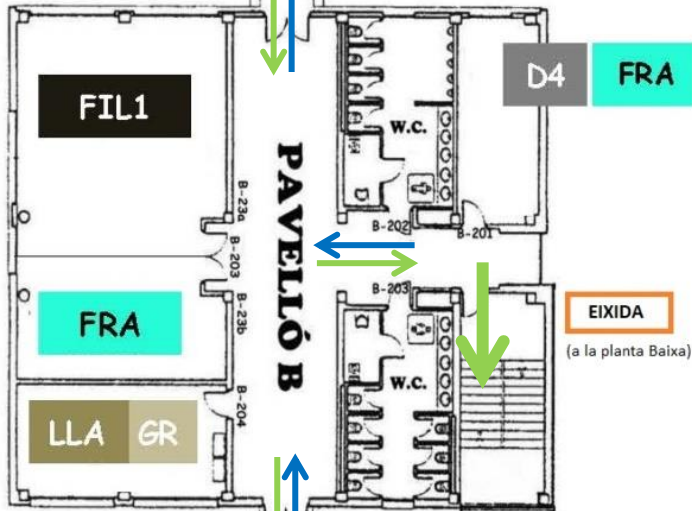

LLEGENDA I OBSERVACIONS:

- Fletxes verdes de direcció per a indicar els recorreguts a les diverses dependències.
- Segons les noves distàncies de seguretat regulades a la FASE III (1,5 metres), els passadissos de l'IES seran de doble sentit (excepte el que va a la Sala del Professorat).
- Es mantenen, però, les escales de només pujada o només baixada, i les portes de només entrada o només eixida.
- Rètols per a indicar les entrades i eixides de l'edifici.
- L'entrada principal de l'edifici està regulada per a pares i mares que necessiten els serveis de Secretaria amb línies a terra per esperar el torn (l'aforament màxim de la zona de vestíbul-consergeria i secretaria és d'una persona, la resta esperen fora, a les línies marcades a terra).
- El triangle roig i groc de Consergeria (en blanc i negre, de moment a la paret real) indica que el passadís que va de Consergeria a Secretaria és de doble sentit, només per a pares/mares o usuaris del servei de Secretaria els quals tindran preferència per a eixir cap a Consergeria una vegada acabades les gestions (estarà senyalitzat al cantó de Consergeria amb un cartell que diga "Vosté no té la preferència") i els que vulguen passar cap a Secretaria, Sala de Professorat, etc. hauran d'esperar SI EN EIXE MOMENT HI HA UNA PERSONA QUE TORNA DE SECRETARIA.
- Les escales del bloc A (zona de TEC, ANG1 i POL2) i les del bloc C (Despatxos – CNFQ1 – GH1) són només de pujada.
- Les escales del bloc A (zona de Matemàtiques – Castellà – Valencià), les del Bloc B i la Rampa (per dalt de l'entrada principal) són només de baixada.

(a Planta Baixa)

# PLANTA PRIMERA

(a la Planta 1 i Planta Baixa)

# PLANTA SEGONA

(a la Planta Baixa)