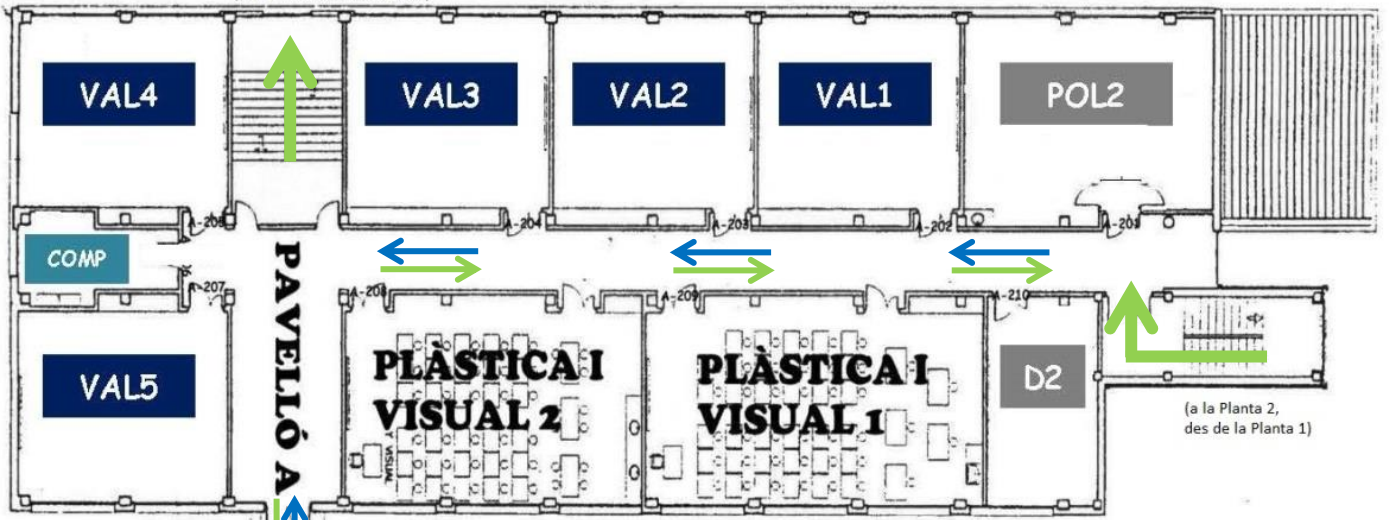

LLEGENDA I OBSERVACIONS:

- Fletxes verdes de direcció per a indicar els recorreguts a les diverses dependències.
- Segons les noves distàncies de seguretat regulades a la FASE III (1,5 metres), els passadissos de l'IES seran de doble sentit (excepte el que va a la Sala del Professorat).
- Es mantenen, però, les escales de només pujada o només baixada, i les portes de només entrada o només eixida.
- Rètols per a indicar les entrades i eixides de l'edifici.
- L'entrada principal de l'edifici està regulada per a pares i mares que necessiten els serveis de Secretaria amb línies a terra per esperar el torn (l'aforament màxim de la zona de vestíbul-consergeria i secretaria és d'una persona, la resta esperen fora, a les línies marcades a terra).
- El triangle roig i groc de Consergeria (en blanc i negre, de moment a la paret real) indica que el passadís que va de Consergeria a Secretaria és de doble sentit, només per a pares/mares o usuaris del servei de Secretaria els quals tindran preferència per a eixir cap a Consergeria una vegada acabades les gestions (estarà senyalitzat al cantó de Consergeria amb un cartell que diga "Vosté no té la preferència") i els que vulguen passar cap a Secretaria, Sala de Professorat, etc. hauran d'esperar SI EN EIXE MOMENT HI HA UNA PERSONA QUE TORNA DE SECRETARIA.
- Les escales del bloc A (zona de TEC, ANG1 i POL2) i les del bloc C (Despatxos – CNFQ1 – GH1) són només de pujada.
- Les escales del bloc A (zona de Matemàtiques – Castellà – Valencià), les del Bloc B i la Rampa (per dalt de l'entrada principal) són només de baixada.

(a Planta Baixa)

# PLANTA PRIMERA

(a la Planta 1 i Planta Baixa)

# PLANTA SEGONA

(a la Planta Baixa)