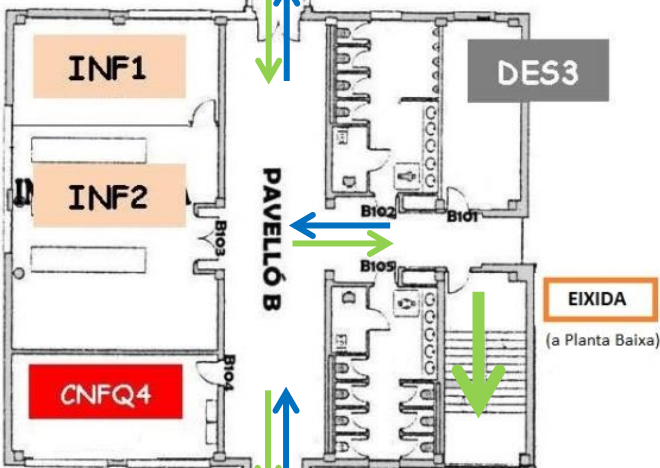

LLEGENDA I OBSERVACIONS:

- Fletxes verdes de direcció per a indicar els recorreguts a les diverses dependències.
- Segons les noves distàncies de seguretat regulades a la FASE III (1,5 metres), els passadissos de l'IES seran de doble sentit (excepte el que va a la Sala del Professorat).
- Es mantenen, però, les escales de només pujada o només baixada, i les portes de només entrada o només eixida.
- Rètols per a indicar les entrades i eixides de l'edifici.
- L'entrada principal de l'edifici està regulada per a pares i mares que necessiten els serveis de Secretaria amb línies a terra per esperar el torn (l'aforament màxim de la zona de vestíbul-consergeria i secretaria és d'una persona, la resta esperen fora, a les línies marcades a terra).
- El triangle roig i groc de Consergeria (en blanc i negre, de moment a la paret real) indica que el passadís que va de Consergeria a Secretaria és de doble sentit, només per a pares/mares o usuaris del servei de Secretaria els quals tindran preferència per a eixir cap a Consergeria una vegada acabades les gestions (estarà senyalitzat al cantó de Consergeria amb un cartell que diga "Vosté no té la preferència") i els que vulguen passar cap a Secretaria, Sala de Professorat, etc. hauran d'esperar SI EN EIXE MOMENT HI HA UNA PERSONA QUE TORNA DE SECRETARIA.
- Les escales del bloc A (zona de TEC, ANG1 i POL2) i les del bloc C (Despatxos – CNFQ1 – GH1) són només de pujada.
- Les escales del bloc A (zona de Matemàtiques – Castellà – Valencià), les del Bloc B i la Rampa (per dalt de l'entrada principal) són només de baixada.

(a Planta Baixa)

# PLANTA PRIMERA

(a la Planta 1 i Planta Baixa)

# PLANTA SEGONA

(a la Planta Baixa)