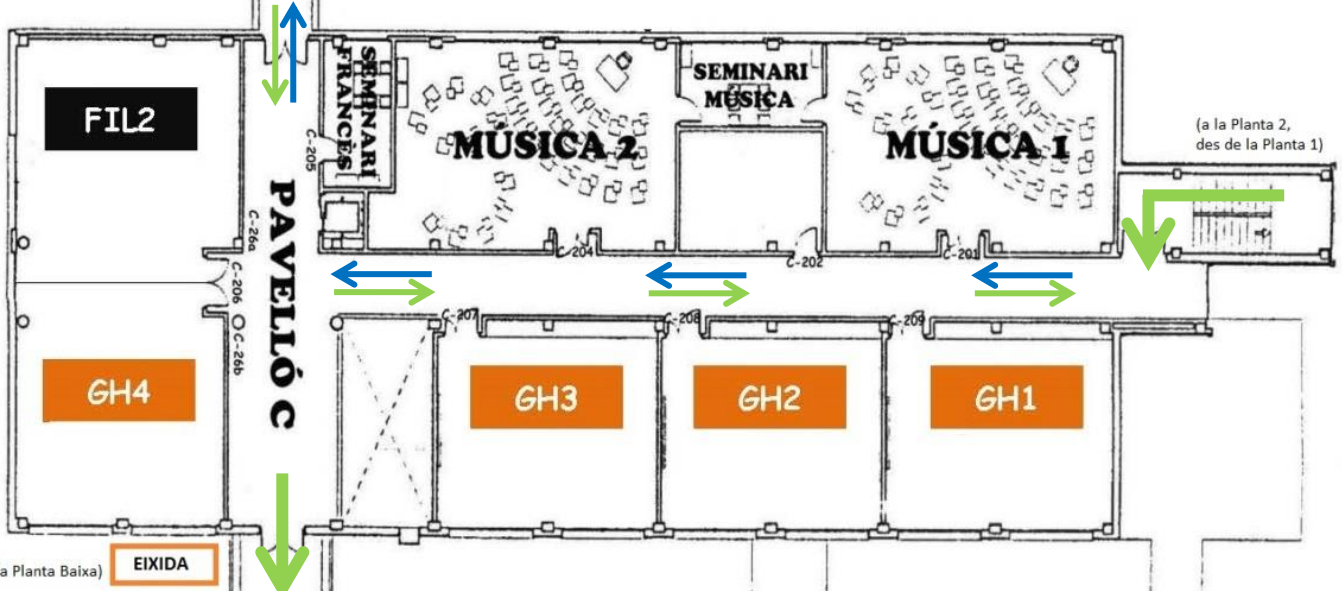

LLEGENDA I OBSERVACIONS:

- Fletxes verdes de direcció per a indicar els recorreguts a les diverses dependències.
- Segons les noves distàncies de seguretat regulades a la FASE III (1,5 metres), els passadissos de l'IES seran de doble sentit (excepte el que va a la Sala del Professorat).
- Es mantenen, però, les escales de només pujada o només baixada, i les portes de només entrada o només eixida.
- Rètols per a indicar les entrades i eixides de l'edifici.
- L'entrada principal de l'edifici està regulada per a pares i mares que necessiten els serveis de Secretaria amb línies a terra per esperar el torn (l'aforament màxim de la zona de vestíbul-consergeria i secretaria és d'una persona, la resta esperen fora, a les línies marcades a terra).
- El triangle roig i groc de Consergeria (en blanc i negre, de moment a la paret real) indica que el passadís que va de Consergeria a Secretaria és de doble sentit, només per a pares/mares o usuaris del servei de Secretaria els quals tindran preferència per a eixir cap a Consergeria una vegada acabades les gestions (estarà senyalitzat al cantó de Consergeria amb un cartell que diga "Vosté no té la preferència") i els que vulguen passar cap a Secretaria, Sala de Professorat, etc. hauran d'esperar SI EN EIXE MOMENT HI HA UNA PERSONA QUE TORNA DE SECRETARIA.
- Les escales del bloc A (zona de TEC, ANG1 i POL2) i les del bloc C (Despatxos – CNFQ1 – GH1) són només de pujada.
- Les escales del bloc A (zona de Matemàtiques – Castellà – Valencià), les del Bloc B i la Rampa (per dalt de l'entrada principal) són només de baixada.

(a Planta Baixa)

# PLANTA PRIMERA

(a la Planta 1 i Planta Baixa)

# PLANTA SEGONA

(a la Planta Baixa)