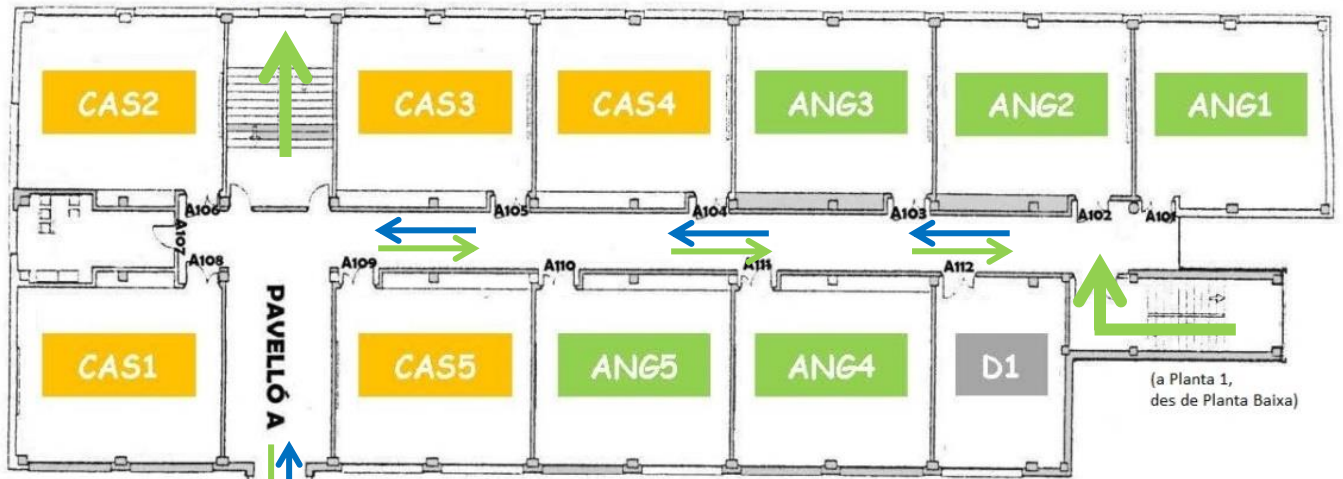

LLEGENDA I OBSERVACIONS:

- Fletxes verdes de direcció per a indicar els recorreguts a les diverses dependències.
- Segons les noves distàncies de seguretat regulades a la FASE III (1,5 metres), els passadissos de l'IES seran de doble sentit (excepte el que va a la Sala del Professorat).
- Es mantenen, però, les escales de només pujada o només baixada, i les portes de només entrada o només eixida.
- Rètols per a indicar les entrades i eixides de l'edifici.
- L'entrada principal de l'edifici està regulada per a pares i mares que necessiten els serveis de Secretaria amb línies a terra per esperar el torn (l'aforament màxim de la zona de vestíbul-consergeria i secretaria és d'una persona, la resta esperen fora, a les línies marcades a terra).
- El triangle roig i groc de Consergeria (en blanc i negre, de moment a la paret real) indica que el passadís que va de Consergeria a Secretaria és de doble sentit, només per a pares/mares o usuaris del servei de Secretaria els quals tindran preferència per a eixir cap a Consergeria una vegada acabades les gestions (estarà senyalitzat al cantó de Consergeria amb un cartell que diga "Vosté no té la preferència") i els que vulguen passar cap a Secretaria, Sala de Professorat, etc. hauran d'esperar SI EN EIXE MOMENT HI HA UNA PERSONA QUE TORNA DE SECRETARIA.
- Les escales del bloc A (zona de TEC, ANG1 i POL2) i les del bloc C (Despatxos – CNFQ1 – GH1) són només de pujada.
- Les escales del bloc A (zona de Matemàtiques – Castellà – Valencià), les del Bloc B i la Rampa (per dalt de l'entrada principal) són només de baixada.

(a Planta Baixa)

# PLANTA PRIMERA

(a la Planta 1 i Planta Baixa)

# PLANTA SEGONA

(a la Planta Baixa)