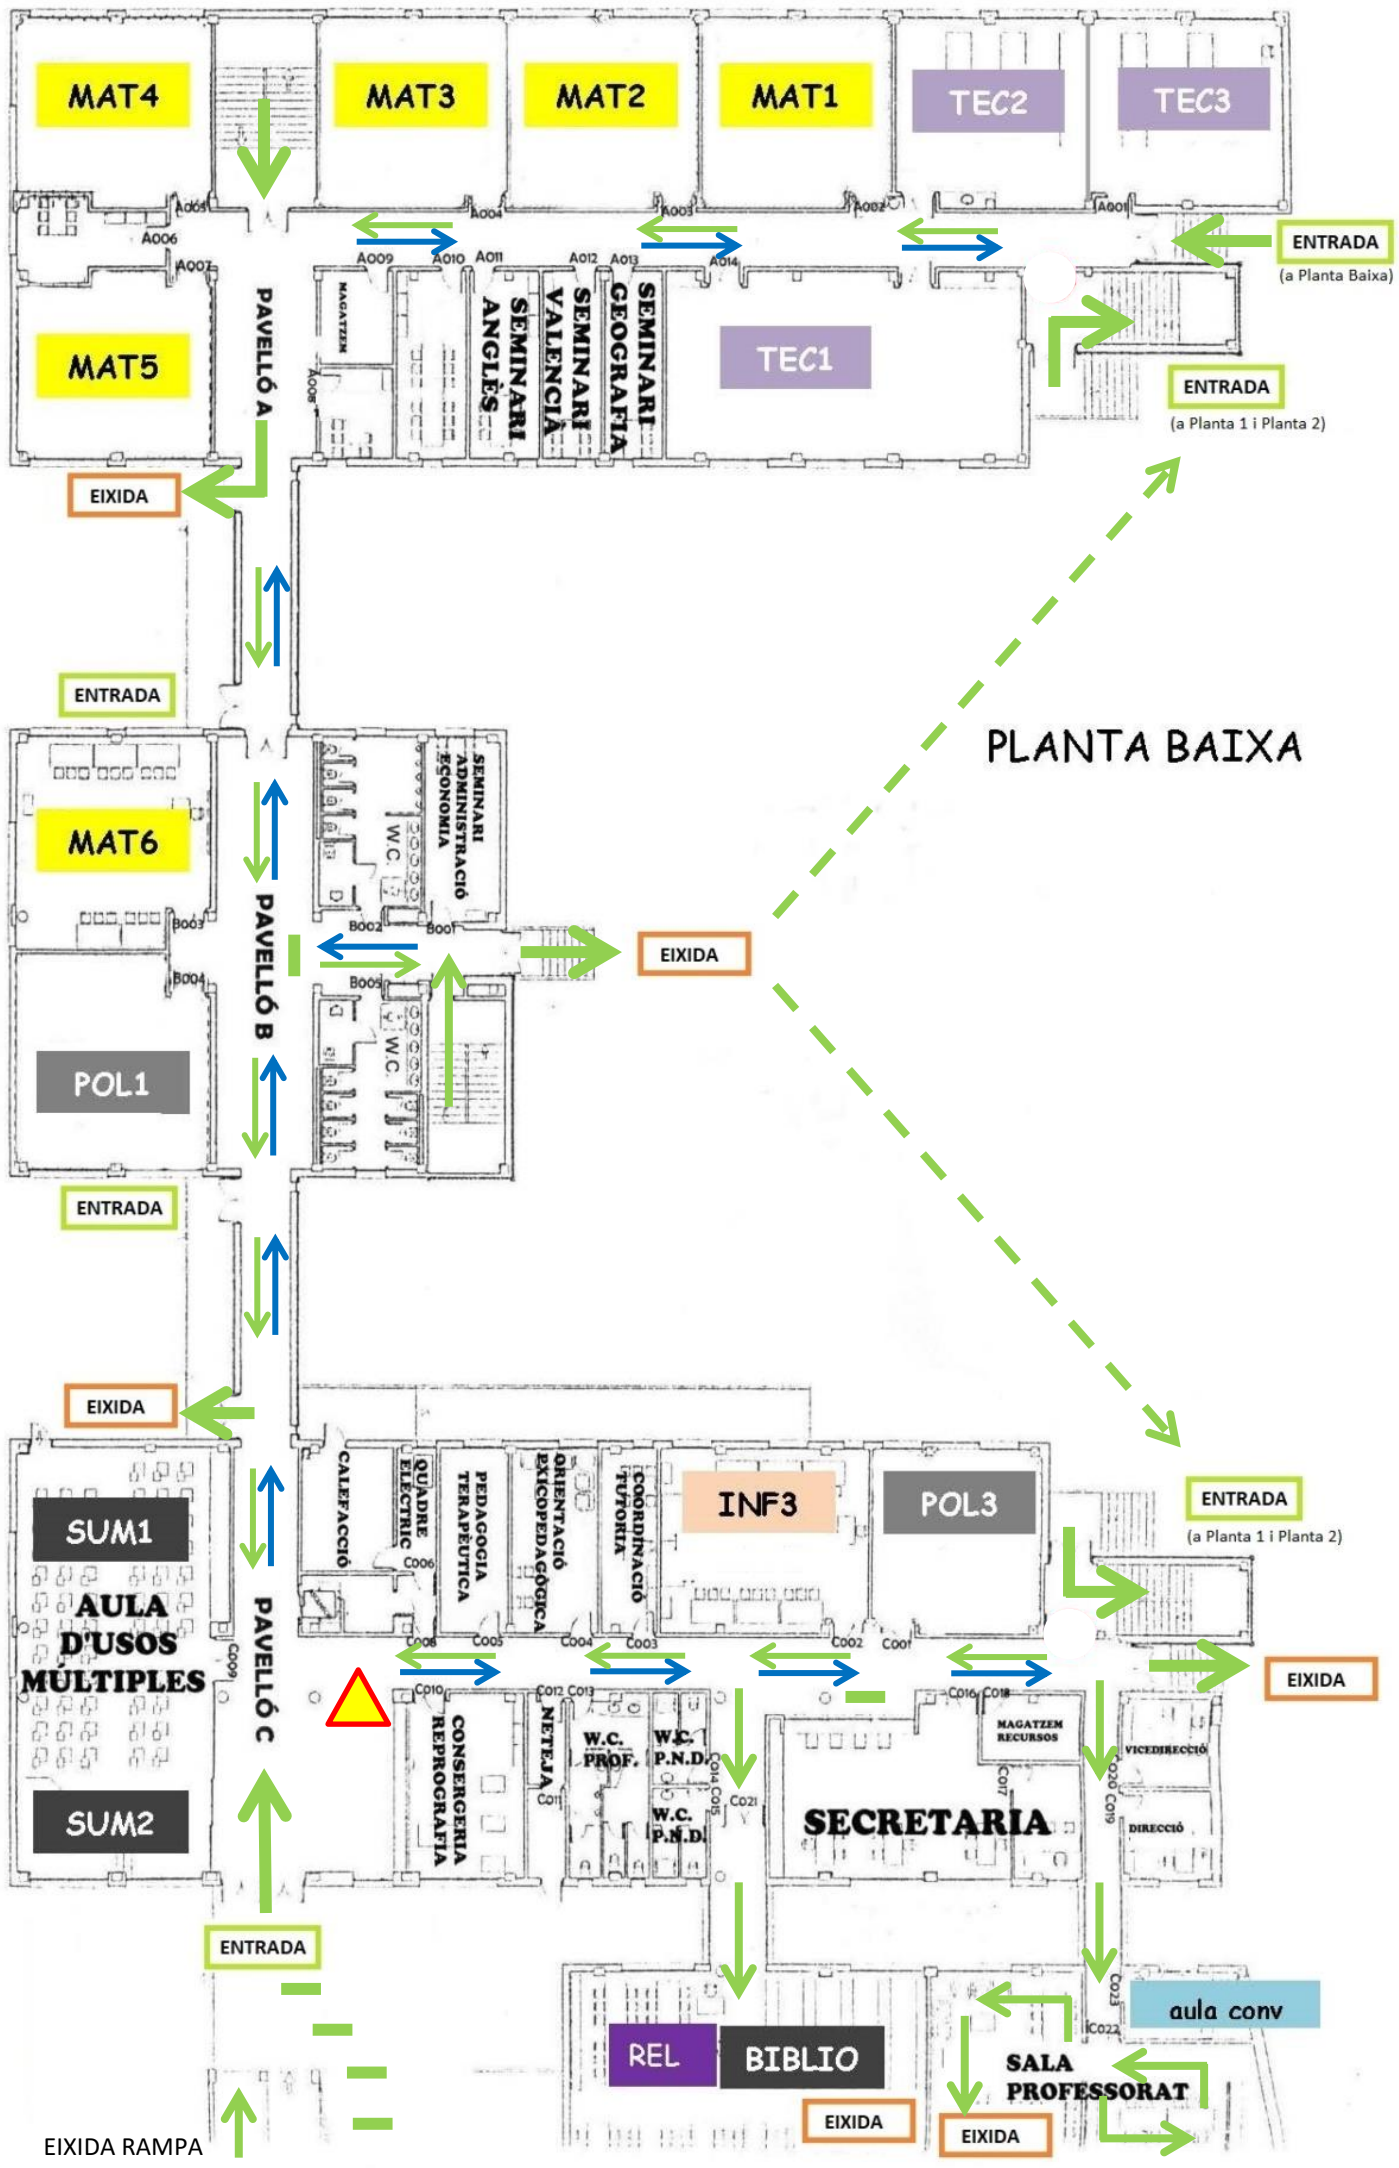

LLEGENDA I OBSERVACIONS:

- Fletxes verdes de direcció per a indicar els recorreguts a les diverses dependències.
- Segons les noves distàncies de seguretat regulades a la FASE III (1,5 metres), els passadissos de l'IES seran de doble sentit (excepte el que va a la Sala del Professorat).
- Es mantenen, però, les escales de només pujada o només baixada, i les portes de només entrada o només eixida.
- Rètols per a indicar les entrades i eixides de l'edifici.
- L'entrada principal de l'edifici està regulada per a pares i mares que necessiten els serveis de Secretaria amb línies a terra per esperar el torn (l'aforament màxim de la zona de vestíbul-consergeria i secretaria és d'una persona, la resta esperen fora, a les línies marcades a terra).
- El triangle roig i groc de Consergeria (en blanc i negre, de moment a la paret real) indica que el passadís que va de Consergeria a Secretaria és de doble sentit, només per a pares/mares o usuaris del servei de Secretaria els quals tindran preferència per a eixir cap a Consergeria una vegada acabades les gestions (estarà senyalitzat al cantó de Consergeria amb un cartell que diga "Vosté no té la preferència") i els que vulguen passar cap a Secretaria, Sala de Professorat, etc. hauran d'esperar SI EN EIXE MOMENT HI HA UNA PERSONA QUE TORNA DE SECRETARIA.
- Les escales del bloc A (zona de TEC, ANG1 i POL2) i les del bloc C (Despatxos – CNFQ1 – GH1) són només de pujada.
- Les escales del bloc A (zona de Matemàtiques – Castellà – Valencià), les del Bloc B i la Rampa (per dalt de l'entrada principal) són només de baixada.

(a Planta Baixa)

# PLANTA PRIMERA

(a la Planta 1 i Planta Baixa)

# PLANTA SEGONA

(a la Planta Baixa)