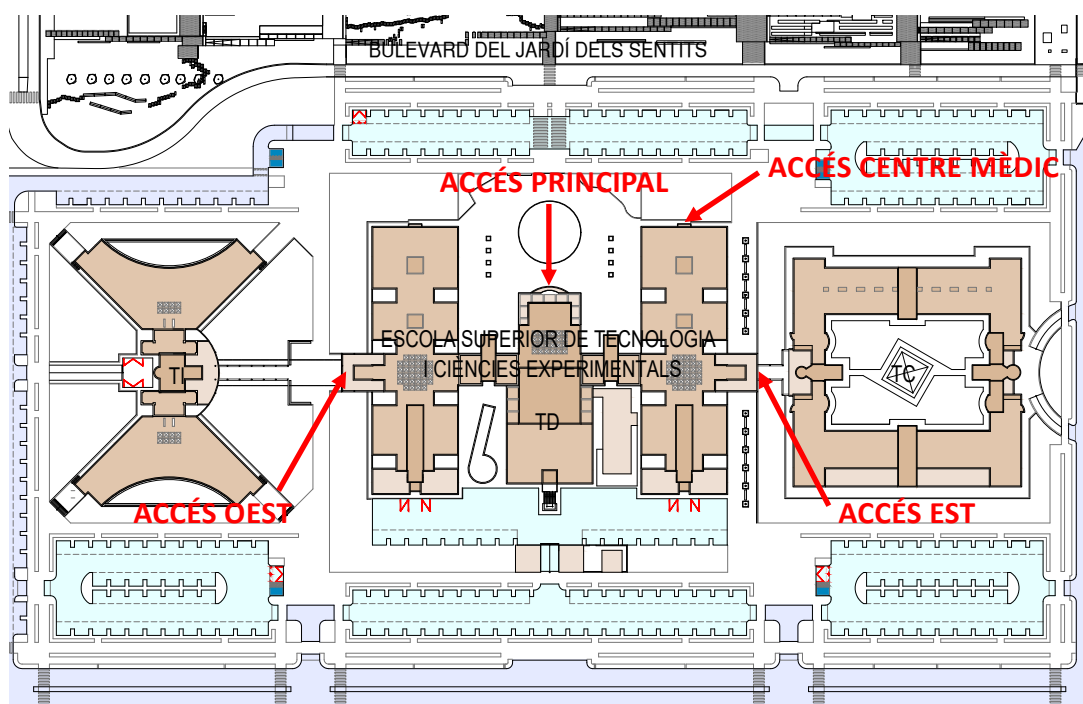

PAU de juny:

Els **tribunals 2, 3 i 5** estaran a l'**ESTCE**.

Els estudiants del **tribunal 2** entraran per l'**accés Est**, pujant a les **plantes 2 i 3**. Les aules destinades al tribunal són les aules TD2201, TS2202, TD2203, TD2204, TD2205, TD2206 (segona planta) i les aules TD2301, TD2304 i Magna (tercera planta).

Els estudiants del **tribunal 3** entraran per l'**accés principal**, distribuïnt-se a la **part oest, plantes baixa i primera**. Les aules destinades al tribunal són les aules TD1007, TD1019, TD1021, TD1022 (planta baixa) i les aules TD1101, TD1102, TD1103, TD1105 i TD1106 (primera planta).

L'estudiantat del **tribunal 5** entrarà per l'**accés Oest**, pujant a les **plantes 2 i 3**. Les aules destinades al tribunal són les aules TD1201, TD1202, TD1205 i TD1206 (segona planta) i les aules TD1301, TD1302, TD1303 i TD1304 (tercera planta).

L'estudiantat del **tribunal 5** entrarà per l'**accés Oest**, pujant a les **plantes 2 i 3**. Les aules destinades al tribunal són les aules TD1201, TD1202, TD1205 i TD1206 (segona planta) i les aules TD1301, TD1302, TD1303 i TD1304 (tercera planta).