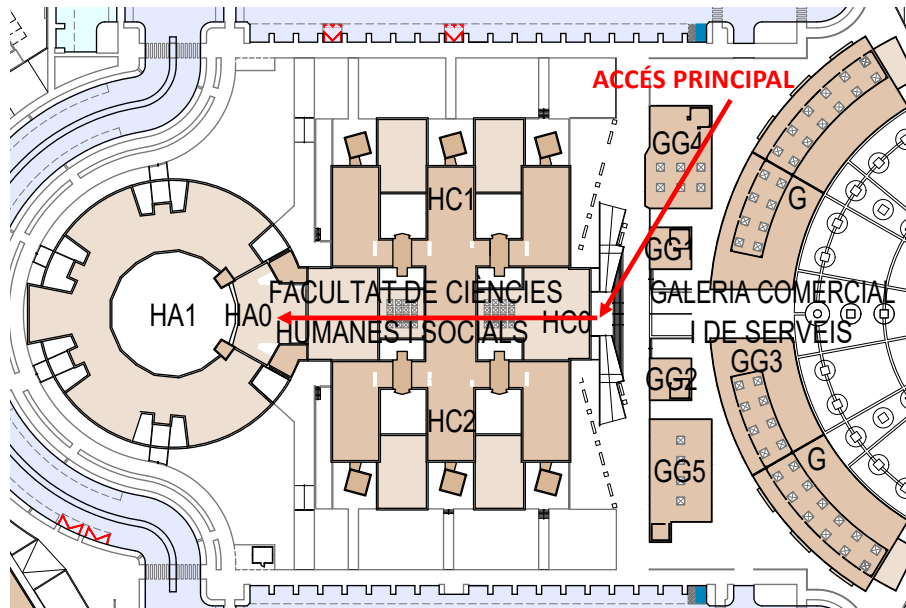

PAU de juliol:

Els tres tribunals estaran a la FCCHS, i tots entraran per l'accés principal.

Com a molt tard el dilluns 1 de juny pel matí els administratius de cada tribunal enviaran als centres la **informació concreta de a quina aula anirà cada estudiant de cada centre a cada moment de les PAU**. El coordinador també ho enviarà als centres, recordant per quina entrada han d'accedir els estudiants de cada centre.

No es cridarà per llista. L'alumnat entrarà directament a les aules aproximadament des de mitja hora abans de començar cada examen i s'asseurà, deixant el DNI damunt la taula per la seua identificació posterior. La identificació la durà a terme el professorat d'aula mentre té lloc cada examen.

L'estudiantat **abandonarà l'aula on s'ha examinat** a mesura que vaja acabant els exàmens (sempre i quan hagen passat quaranta-cinc minuts des del seu començament) i es recomana que isca a l'exterior per estalviar aglomeracions a llocs interiors. Els vocals de centre cuidaran que així siga.

No s'esmorzarà ni es dinarà a zones interiors (corredors, aules) dels edificis. El campus és gran i disposa d'àmplies zones verdes, i de cafeteries espaioses.