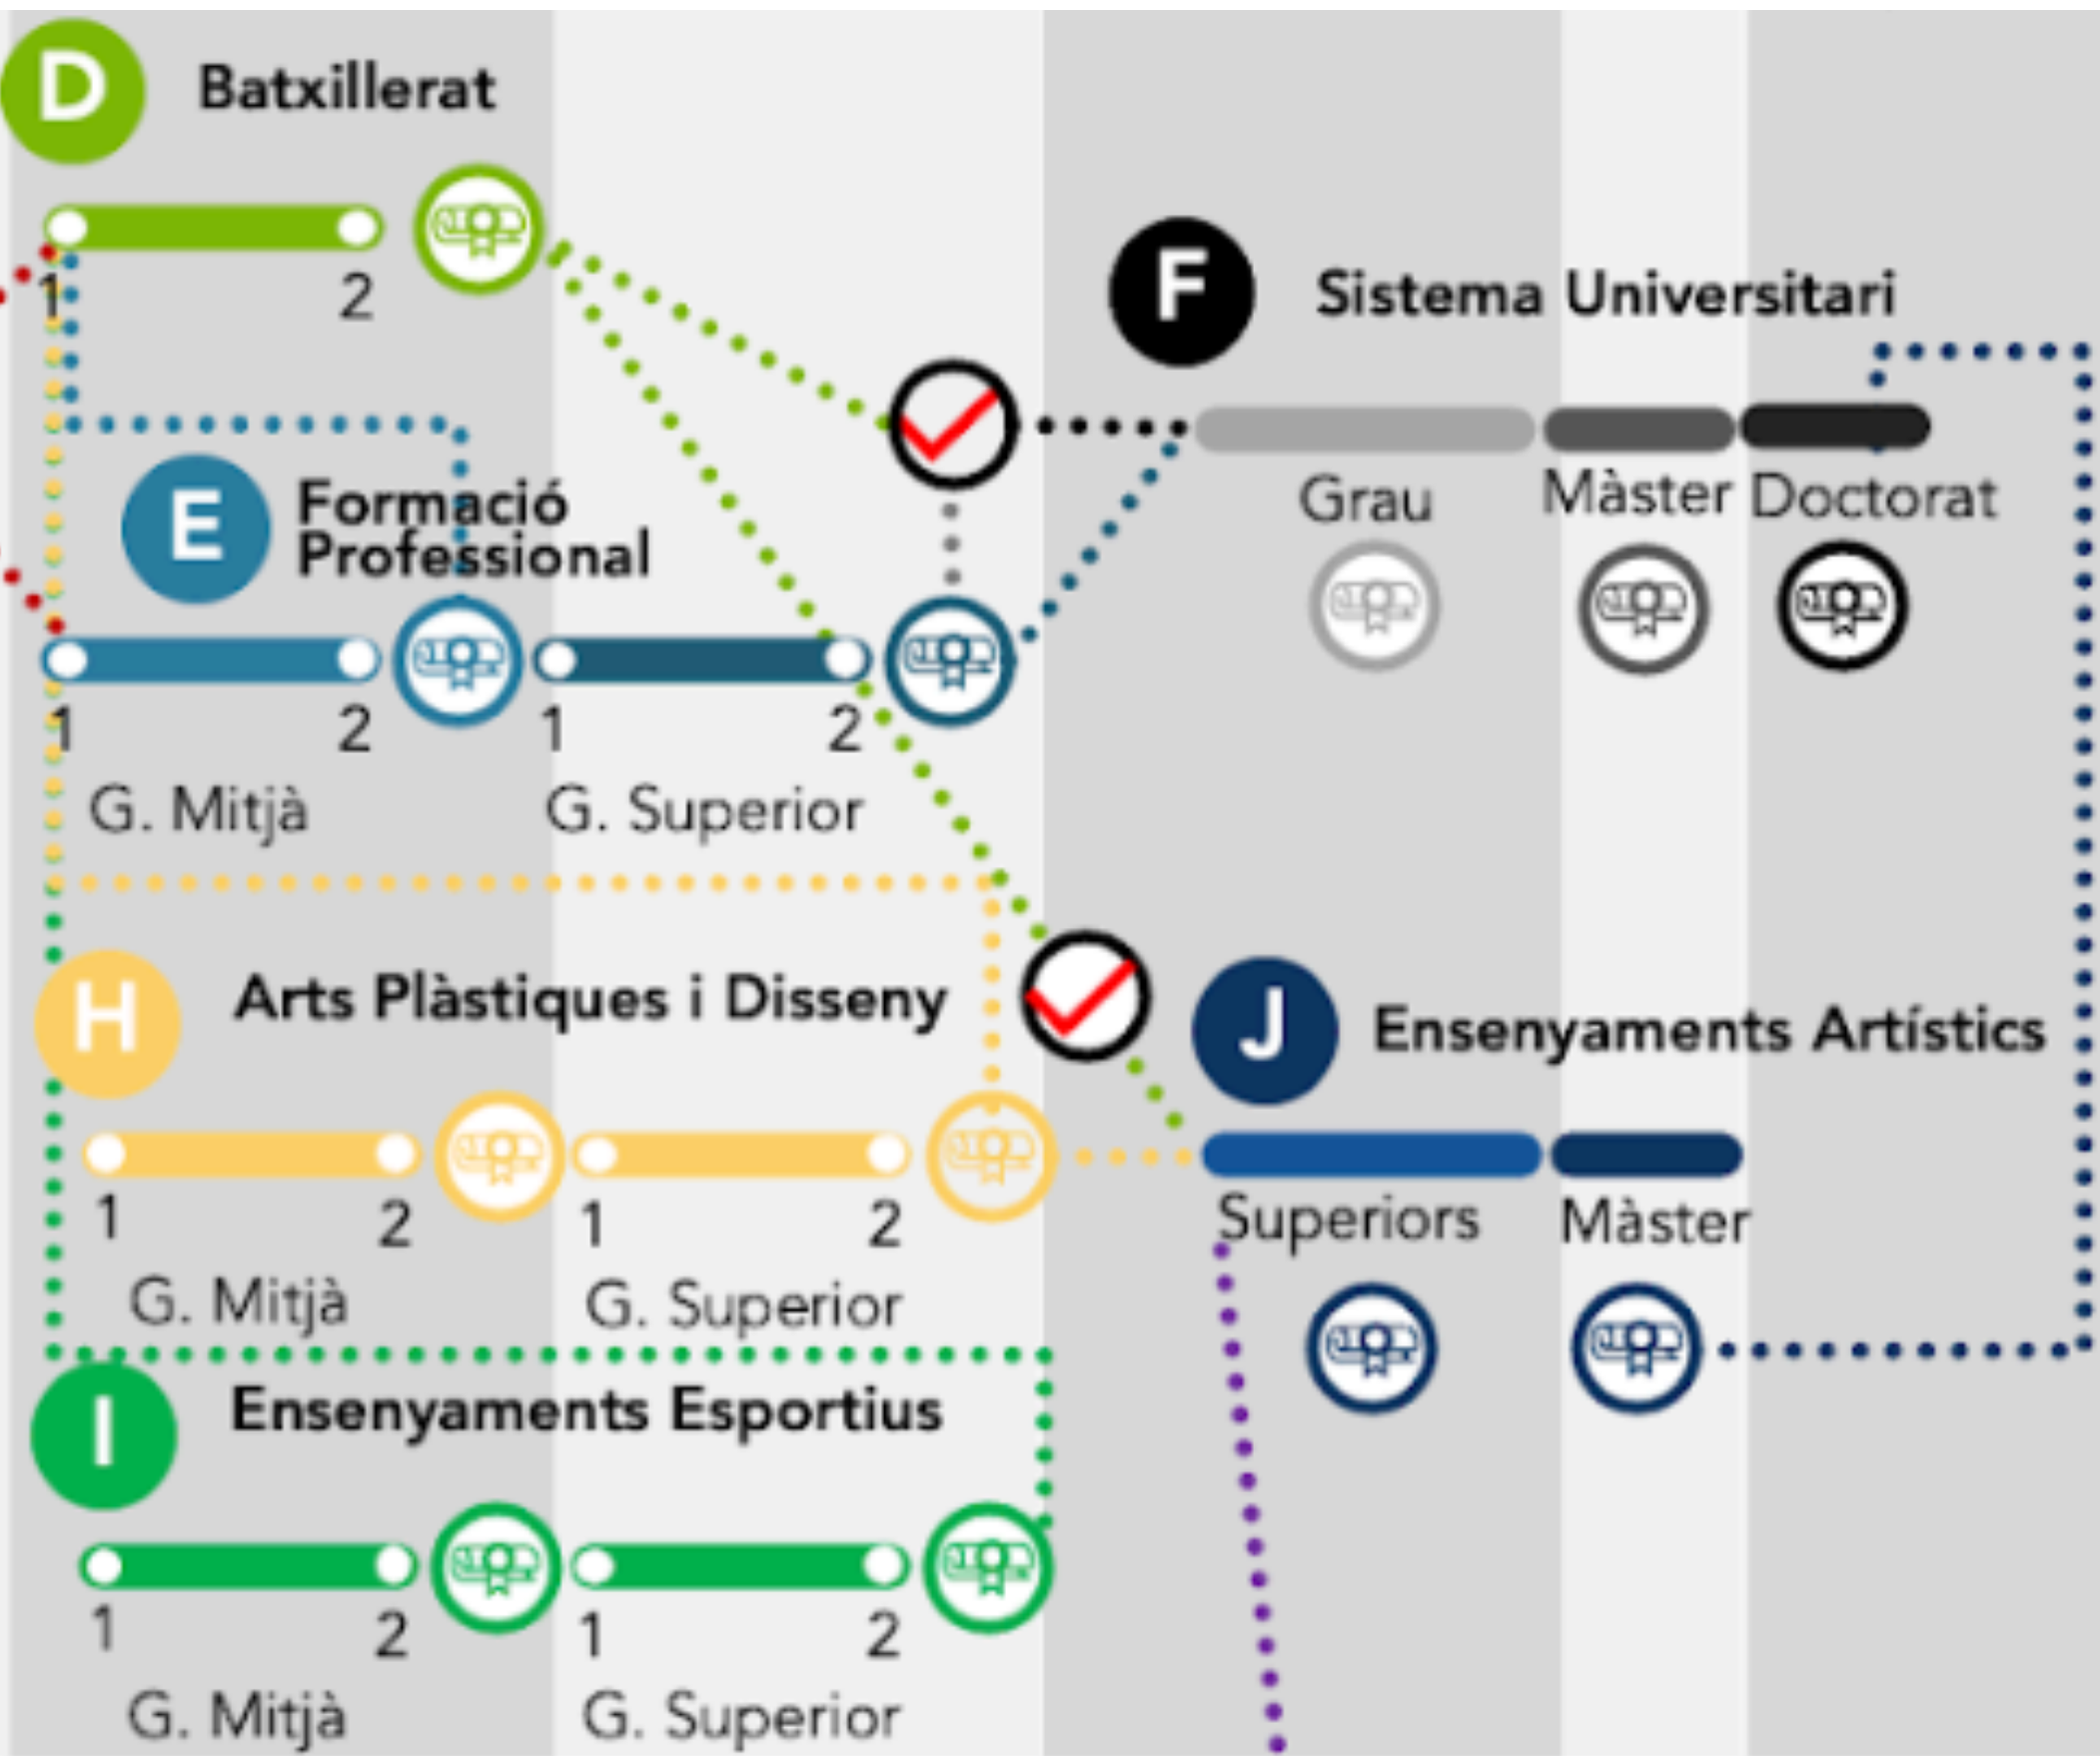

Cap a 2n d'ESO: El Teu Següent Nivell

IES Francesc Tàrraga – Curs 2025-2026

Benvingut a la nova etapa.
Nous reptes.
Noves assignatures.
Noves oportunitats.

AL SISTEMA EDUCATIU

Simbologia

- A** Ensenyaments
- Titulació
- Prova d'Accés
- De [color] a...

CINE: Classificació Internacional Normalitzada de l'Educació.

Dep. Orientació IES Berenguer D.

@OrientacioBD

CINE 4
I altres certificats de professionalitat

Regles de Pas de Nivell

Notes del Pegat: Què canvia?