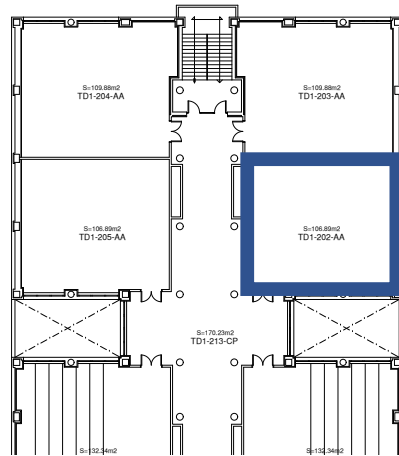

Aules Suport FCJE
Segona planta:
JAA203, JAA204,
JAA206, JAA207

Boulevard central

FCJE

Boulevard central

ESTCE

Tallers

TD2302, TD2303
planta tercera: TEXP

Aules comunes a l'ESTCE

**TD1303, planta tercera:
DISE
TD1304, planta tercera:
ARES**

Aules comunes a l'ESTCE

**TD2203, planta segona:
LITE
TD2206, planta segona:
DTAP**

**TD1202, planta segona:
FUAR**

**TD2048, planta baixa:
HMUS, ANMU, COTE**