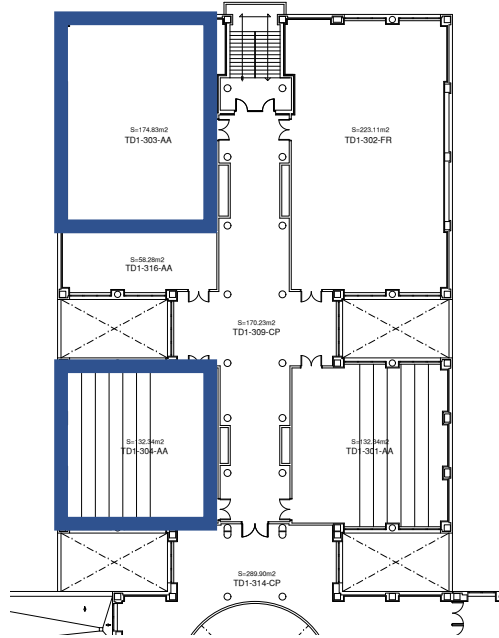

Aules Suport FCJE
Segona planta:
JAA203, JAA204,
JAA206, JAA207

Boulevard central

FCJE

Boulevard central

ESTCE

Tallers

TD2302, TD2303
planta tercera: TEXP

Aules comunes a l'ESTCE

**TD1303, planta tercera:
DISE
TD1304, planta tercera:
ARES**

Aules comunes a l'ESTCE

**TD2203, planta segona:
LITE
TD2206, planta segona:
DTAP**

**TD1202, planta segona:
FUAR**

**TD2048, planta baixa:
HMUS, ANMU, COTE**