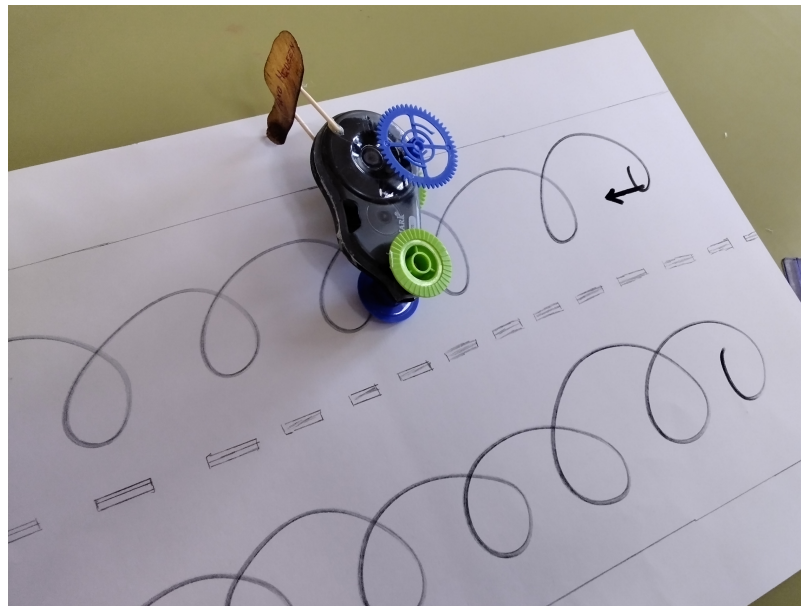

PIEZA CACA MQUEEN

Nuestro coche está hecho por un típex. Las ruedas son las partes de dentro. El alerón está hecho con un palo y una semilla de tipuana. Todo está recogido en el patio.