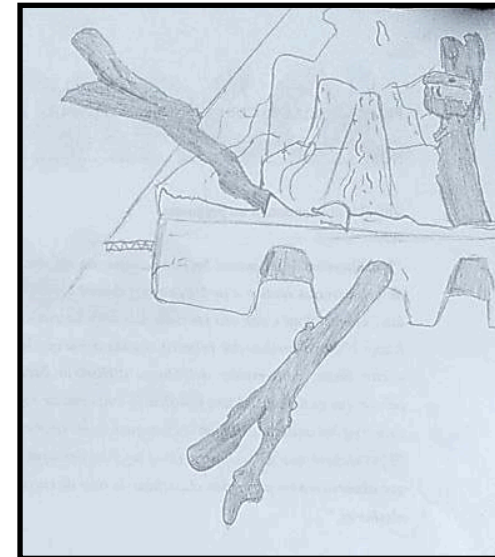

PIEZA PEDRO

El nostre bitxo es diu Pedro, viu a la selva i menja fruita. El seu cap i cos estan fets de cartró. Té dues antenes fetes amb tronquets.