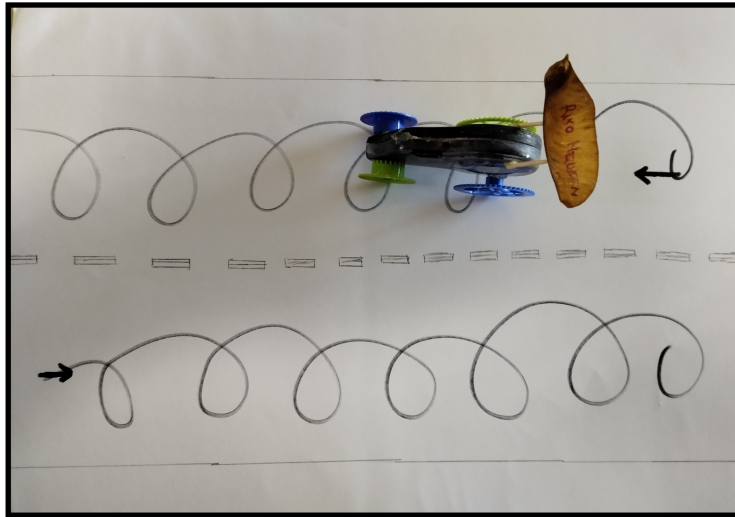

PIEZA CACA MQUEEN

Nuestro coche está hecho por un típex. Las ruedas son las partes de dentro. El alerón está hecho con un palo y una semilla de tipuana. Todo está recogido en el patio.