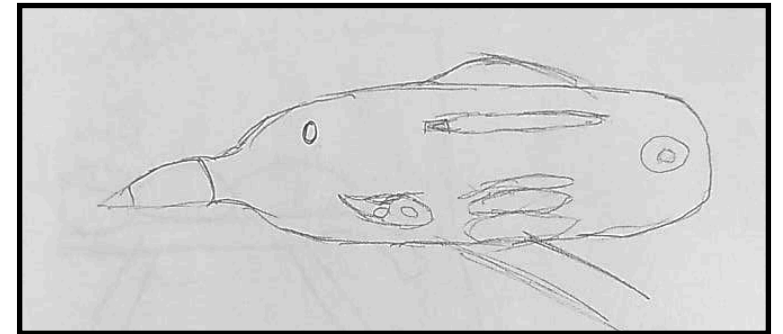

UNA BONA EXPOSICIÓ DE MERDA

L'exposició presenta una col·lecció de bitxos fets a partir de residus no biodegradables trobats al pati combinats amb elements naturals. ,

Cada peça combina objectes quotidians rebutjats amb una mirada artística que vol interpel·lar a la nostra comunitat educativa perquè reflexionem sobre el consum, el reciclatge i la sostenibilitat.

ARTIVISTES: PI AULA NATURA

COMITÉ DE SOSTENIBILITAT - IES ENRIC VALOR ConViu

PIEZA EL PEÓN MIGUEL

**Miguel es un peon negro con unas piernas pajitas, un culito rueda de tipex, unos brazos de boli, unos ojos espirales vegetales i un gorrito.
Todo recogido en la zona de las moreras.**

PIEZA

PACA, LA PATA CON CACA

Aquest bitxo de merda és una botella amb un típex en la punta simulant un bec. Com a ulls té dues olives, en les ales té típex. Per dins està plena de brossa (bolis, llàpissos...). Com a potes té dos tronquets. La pata està feta amb residus del pati.

PIEZA PEPITO, EL PALITO

Pepito, el palito, está hecho con el cartón del rollo de papel del laboratorio. Sus brazos son palos de árbol. La cabeza es una hoja y el ombligo una rueda de típex. Está sonriendo.