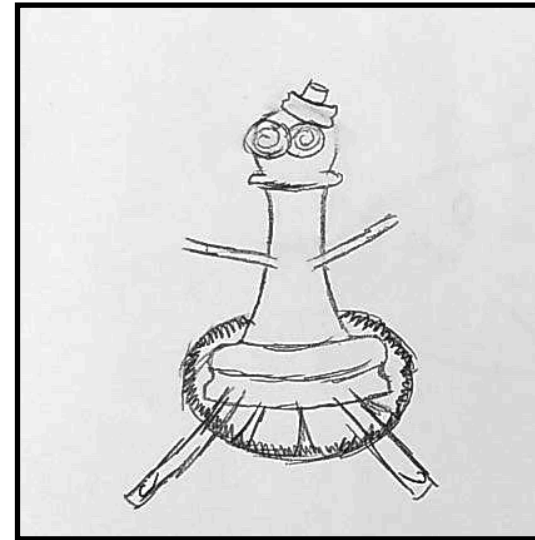

UNA BONA EXPOSICIÓ DE MERDA

L'exposició presenta una col·lecció de bitxos fets a partir de residus no biodegradables trobats al pati combinats amb elements naturals. ,

Cada peça combina objectes quotidians rebutjats amb una mirada artística que vol interpel·lar a la nostra comunitat educativa perquè reflexionem sobre el consum, el reciclatge i la sostenibilitat.

ARTIVISTES: PI AULA NATURA

COMITÉ DE SOSTENIBILITAT - IES ENRIC VALOR ConViu

PIEZA EL PEÓN MIGUEL

**Miguel es un peon negro con unas piernas pajitas, un culito rueda de tipex, unos brazos de boli, unos ojos espirales vegetales i un gorrito.
Todo recogido en la zona de las moreras.**

PIEZA

PACA, LA PATA CON CACA

Aquest bitxo de merda és una botella amb un típex en la punta simulant un bec. Com a ulls té dues olives, en les ales té típex. Per dins està plena de brossa (bolis, llàpissos...). Com a potes té dos tronquets. La pata està feta amb residus del pati.

PIEZA PEPITO, EL PALITO

Pepito, el palito, está hecho con el cartón del rollo de papel del laboratorio. Sus brazos son palos de árbol. La cabeza es una hoja y el ombligo una rueda de típex. Está sonriendo.