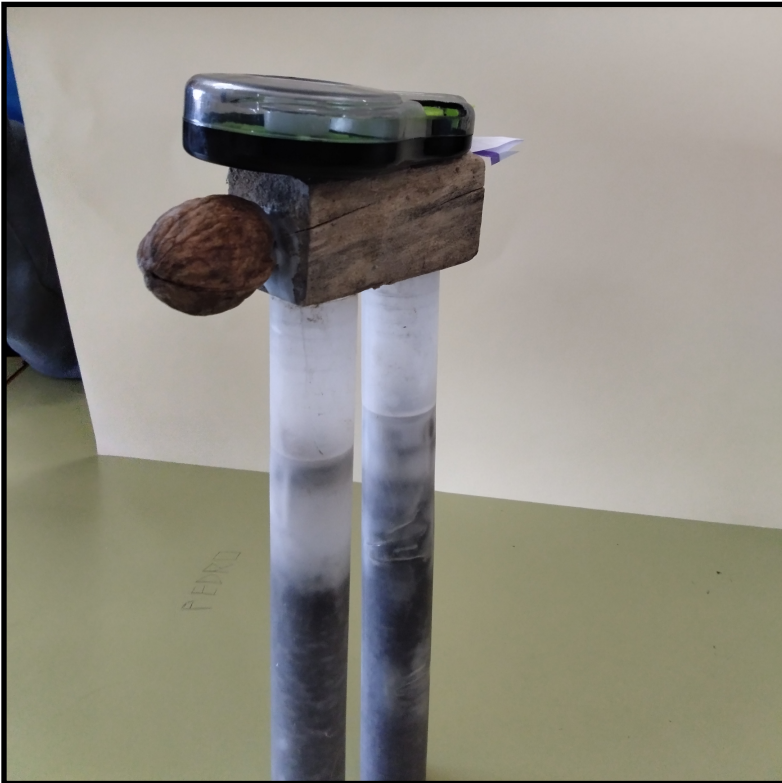

UNA BONA EXPOSICIÓ DE MERDA

L'exposició presenta una col·lecció de bitxos fets a partir de residus no biodegradables trobats al pati combinats amb elements naturals. ,

Cada peça combina objectes quotidians rebutjats amb una mirada artística que vol interpel·lar a la nostra comunitat educativa perquè reflexionem sobre el consum, el reciclatge i la sostenibilitat.

PIEZA

PACA, LA PATA CON CACA

Aquest bitxo de merda és una botella amb un típex en la punta simulant un bec. Com a ulls té dues olives, en les ales té típex. Per dins està plena de brossa (bolis, llàpissos...). Com a potes té dos tronquets. La pata està feta amb residus del pati.

PIEZA TORTUGALARGO

El nostre bitxo representa a una tortuga amb potes llargues. Està formada per diferents materials com el típex. El cap és una anou i les potes són dos tubs de plàstic. El cos està fet d'un tros de fusta. Tots els materials s'han trobat al pati.

PIEZA PEPITO, EL PALITO

Pepito, el palito, está hecho con el cartón del rollo de papel del laboratorio. Sus brazos son palos de árbol. La cabeza es una hoja y el ombligo una rueda de típex. Está sonriendo.