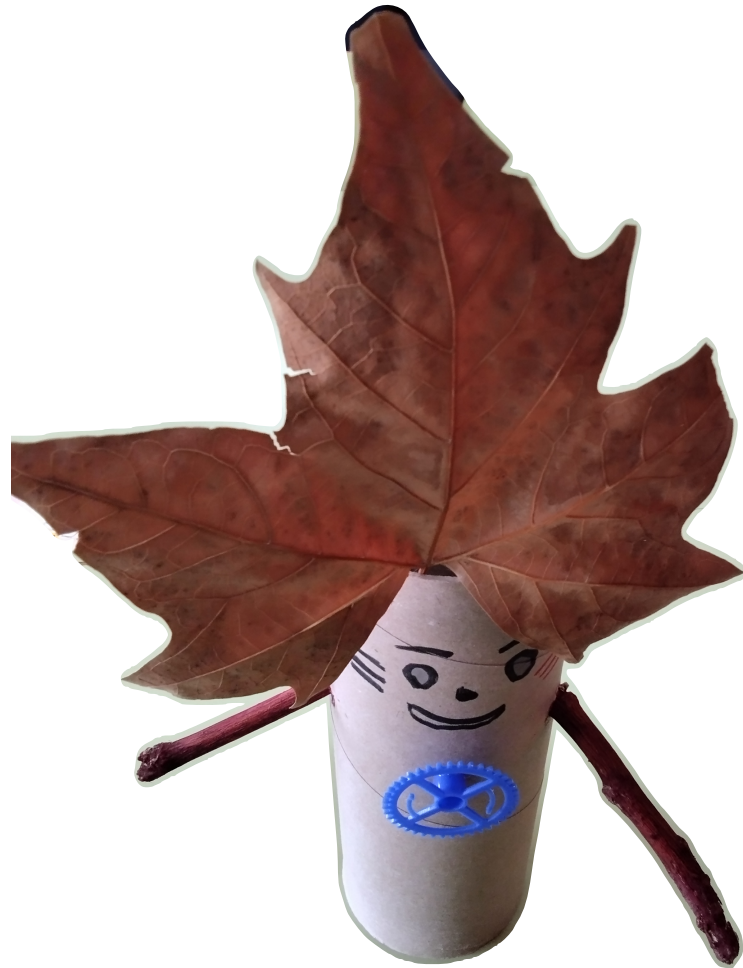

PIEZA PEPITO, EL PALITO

Pepito, el palito, está hecho con el cartón del rollo de papel del laboratorio. Sus brazos son palos de árbol. La cabeza es una hoja y el ombligo una rueda de típex. Está sonriendo.