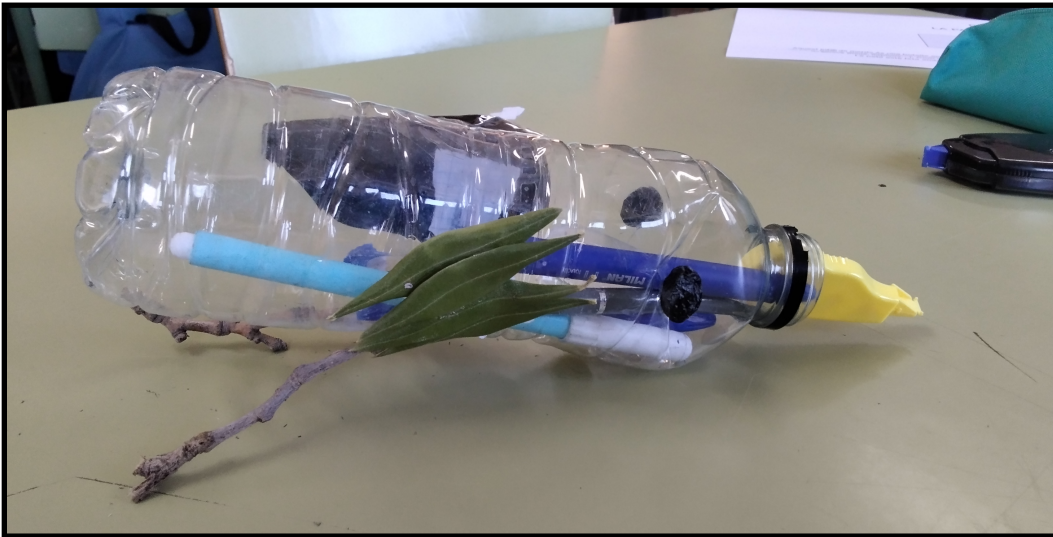

UNA BONA EXPOSICIÓ DE MERDA

L'exposició presenta una col·lecció de bitxos fets a partir de residus no biodegradables trobats al pati combinats amb elements naturals. ,

Cada peça combina objectes quotidians rebutjats amb una mirada artística que vol interpel·lar a la nostra comunitat educativa perquè reflexionem sobre el consum, el reciclatge i la sostenibilitat.

ARTIVISTES: PI AULA NATURA

COMITÉ DE SOSTENIBILITAT - IES ENRIC VALOR ConViu

PIEZA EL PEÓN MIGUEL

**Miguel es un peon negro con unas piernas pajitas, un culito rueda de tipex, unos brazos de boli, unos ojos espirales vegetales i un gorrito.
Todo recogido en la zona de las moreras.**

PIEZA

PACA, LA PATA CON CACA

Aquest bitxo de merda és una botella amb un típex en la punta simulant un bec. Com a ulls té dues olives, en les ales té típex. Per dins està plena de brossa (bolis, llàpissos...). Com a potes té dos tronquets. La pata està feta amb residus del pati.

PIEZA PEDRO

El nostre bitxo es diu Pedro, viu a la selva i menja fruita. El seu cap i cos estan fets de cartró. Té dues antenes fetes amb tronquets.

PIEZA EL CARACOL FELIPE

Felipe es un caracol compuesto por una base de cartón pintada de verde, un caparazón compuesto por cartón también pintado de marrón con unas espirales amarillas. Los ojos están hechos con embalajes y ruedas de típex. Para finalizar la pieza hemos escondido 20 céntimos por el caracol simbolizando que los residuos tienen valor.