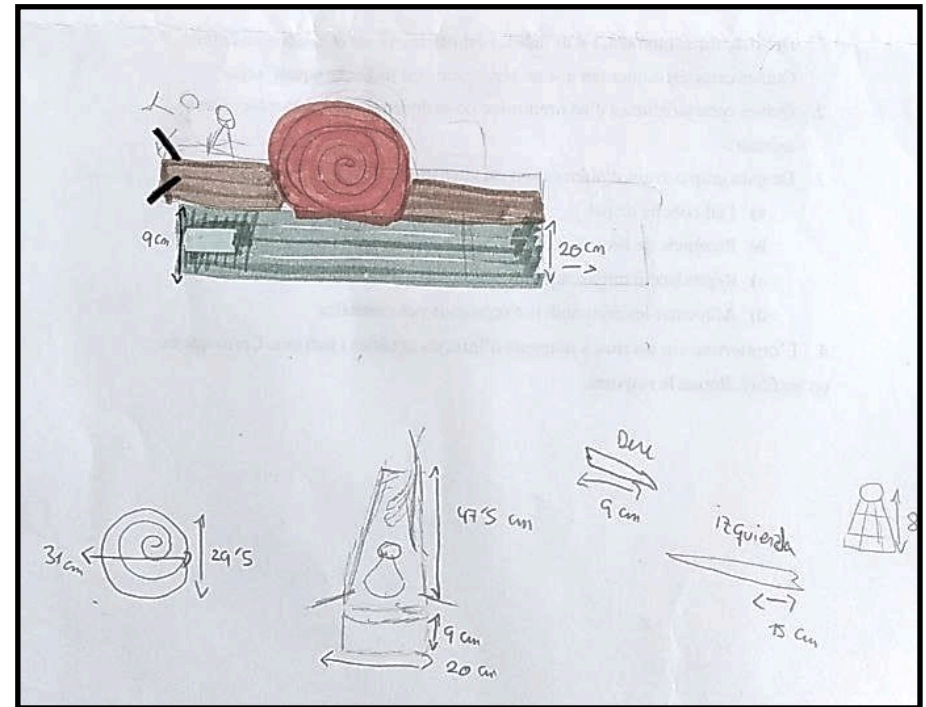

PIEZA EL CARACOL PACO

El caracol Paco tiene bajo como baba, polispán. Arriba, en el cuerpo, tiene cartón. A un lado tiene una espiral roja. Las antenas son dos palos. Está adornado con una pelota de badminton como gorro.