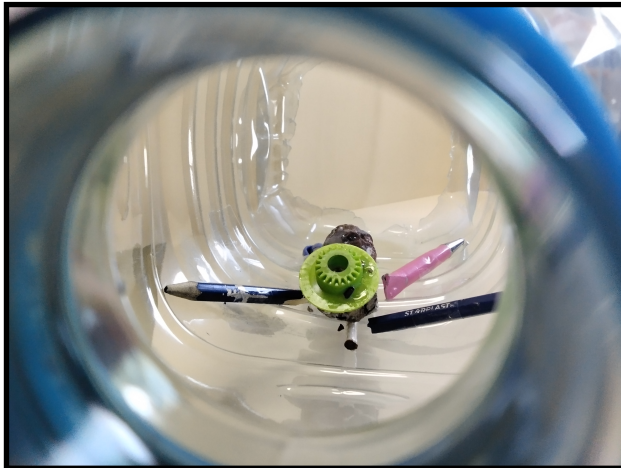

El cos del bitxo està fet d'anous, les potes de bolis, el tronc és una canyeta i el barret és una peça del típex. El nostre bitxo tenia les potes separades, però ara estan pegades al cos. Ara viu dins de la seua botella.