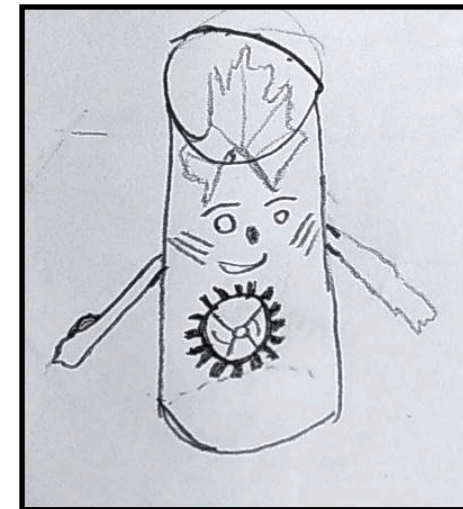

PIEZA PEPITO, EL PALITO

Pepito, el palito, está hecho con el cartón del rollo de papel del laboratorio. Sus brazos son palos de árbol. La cabeza es una hoja y el ombligo una rueda de típex. Está sonriendo.