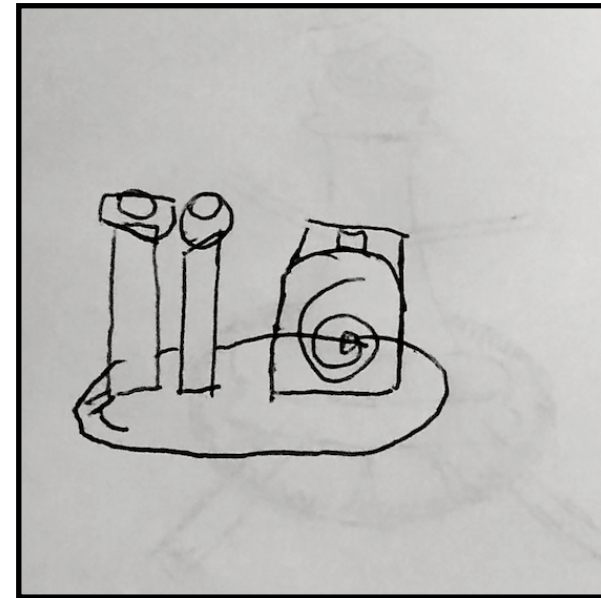

PIEZA EL CARACOL FELIPE

Felipe es un caracol compuesto por una base de cartón pintada de verde, un caparazón compuesto por cartón también pintado de marrón con unas espirales amarillas. Los ojos están hechos con embalajes y ruedas de típex. Para finalizar la pieza hemos escondido 20 céntimos por el caracol simbolizando que los residuos tienen valor.