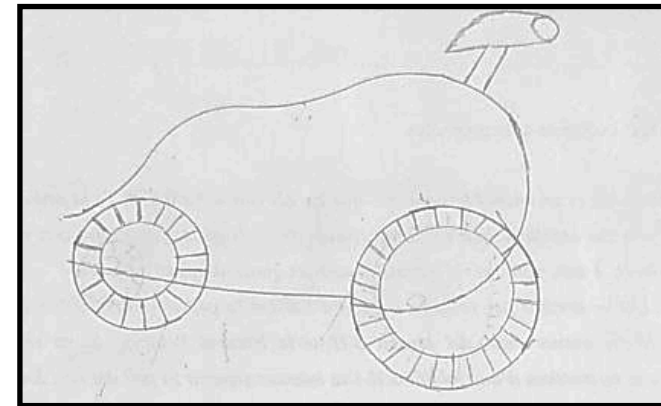

PIEZA CACA MQUEEN

Nuestro coche está hecho por un típex. Las ruedas son las partes de dentro. El alerón está hecho con un palo y una semilla de tipuana. Todo está recogido en el patio.