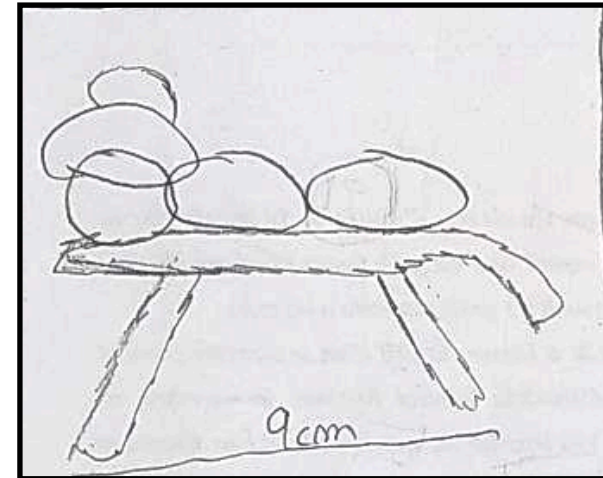

El cos del bitxo està fet d'anous, les potes de bolis, el tronc és una canyeta i el barret és una peça del típex. El nostre bitxo tenia les potes separades, però ara estan pegades al cos. Ara viu dins de la seua botella.