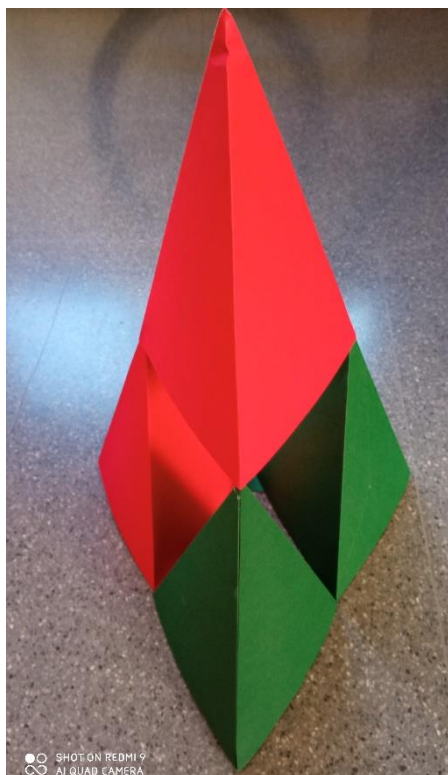

Ya tenemos las vacaciones y la Navidad cerca y nuestro alumnado de 1º ESO , dirigidos por el profesorado del ámbito científico(matemáticas y biología) han construido un gran Árbol de Navidad basándose en la geometría de fractales. Para su realización cada alumno/a ha realizado una pirámide triangular con cartulina.

Después han ido uniéndolas para formar una estructura más grande.

Y esta forma se ha vuelto a repetir hasta formar nuestro árbol de gran tamaño situado en el Hall del instituto IES El Pla.

Felices Fiestas y nos vemos a la vuelta el 10 de enero