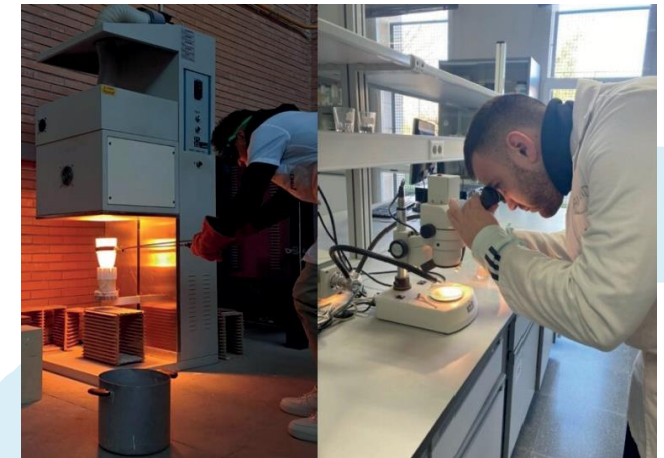

CICLO FORMATIVO GRADO SUPERIOR DESARROLLO Y FABRICACIÓN DE PRODUCTOS CERÁMICOS

Horario matutino: 8:00-13:55

Al finalizar este ciclo serás capaz de desarrollar composiciones cerámicas, organizar y gestionar la fabricación de pastas, de productos cerámicos conformados y de fritas, esmaltes y pigmentos cerámicos.

SALIDAS PROFESIONALES:

- Técnico/a de laboratorio de investigación y desarrollo de producto.
- Comercial de asistencia técnica.
- Técnico/a de programación y control de producción.
- Técnico/a de gestión de calidad.
- Técnico/a de laboratorio de control de calidad.
- Técnico/a de gestión de medio ambiente.

Institut Educació Secundària

El Caminàs