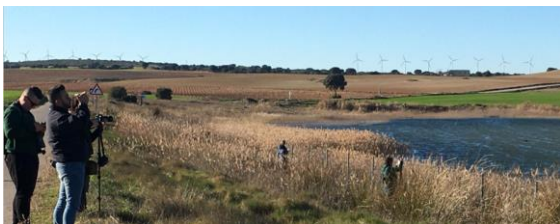

IES ALTO TURIA (CHELVA)

CICLOS DE FP AGRARIA

Recorramos junt@s los caminos, los montes, los ríos y los saberes populares de la Serranía del Alto Turia, Reserva de la Biosfera de la UNESCO.

✉ 46022130@edu.gva.es

☎ 962 103 060

🌐 Web IES Alto Turia

C/ D. Gil Roger Vázquez nº 4

46176 Chelva
Valencia

CF GRADO SUPERIOR
Gestión Forestal y del Medio Natural

CF GRADO MEDIO
Aprovechamiento y Conservación del Medio Natural

CF GRADO BÁSICO
Aprovechamiento Forestal