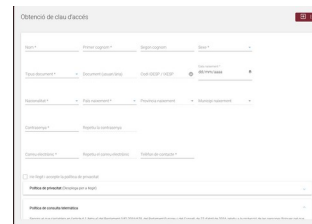

4t pas

Emplena tots els buits.