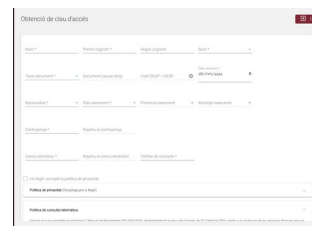

4º paso

Rellena todos los huecos.