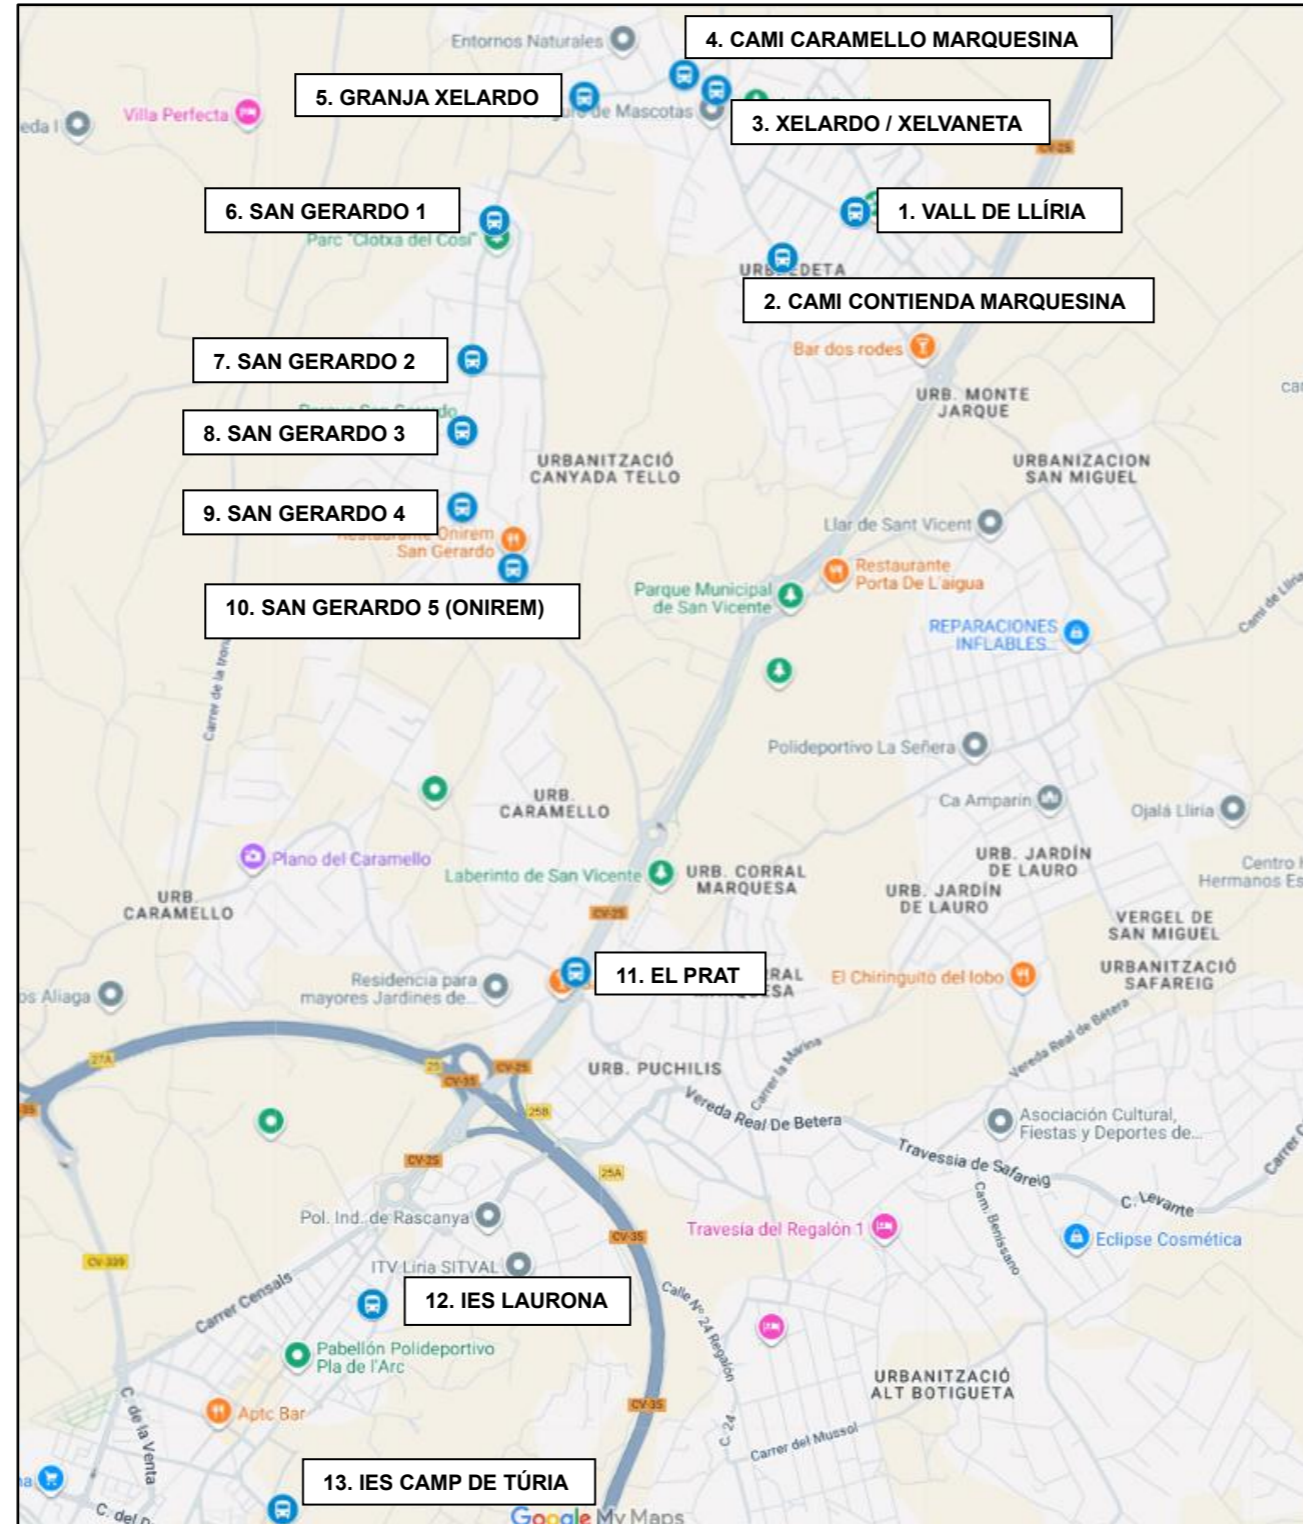

RUTA 4604213 – BUS 4

ROTONDA PRAT - MONTEJARQUE

	PARADA	EIXIDA
1	VALL DE LLÍRIA 2	7:32
2	CAMI CONTIENDA MARQUESINA	7:33
3	XELARDO / XELVANETA	7:34
4	CAMI CARMELLO MARQUESINA	7:35
5	GRANJA XELARDO	7:36
6	SAN GERARDO 1	7:38
7	SAN GERARDO 2	7:39
8	SAN GERARDO 3	7:40
9	SAN GERARDO 4	7:41
10	SAN GERARDO 5 (ONIREM)	7:42
11	EL PRAT	7:44
12	IES LAURONA	
13	IES CAMP DE TÚRIA	

Nota: L'horari d'eixida és aproximat, es recomana estar uns 5 minuts abans de l'hora d'eixida
 El horario de salida es aproximado, se recomienda estar unos 5 minutos antes de la hora de salida
 Si cliques sobre el nom de la parada t'enllaçarà amb la ubicació aproximada
 Si clicas sobre el nombre de la parada te enlazarà con la ubicación aproximada