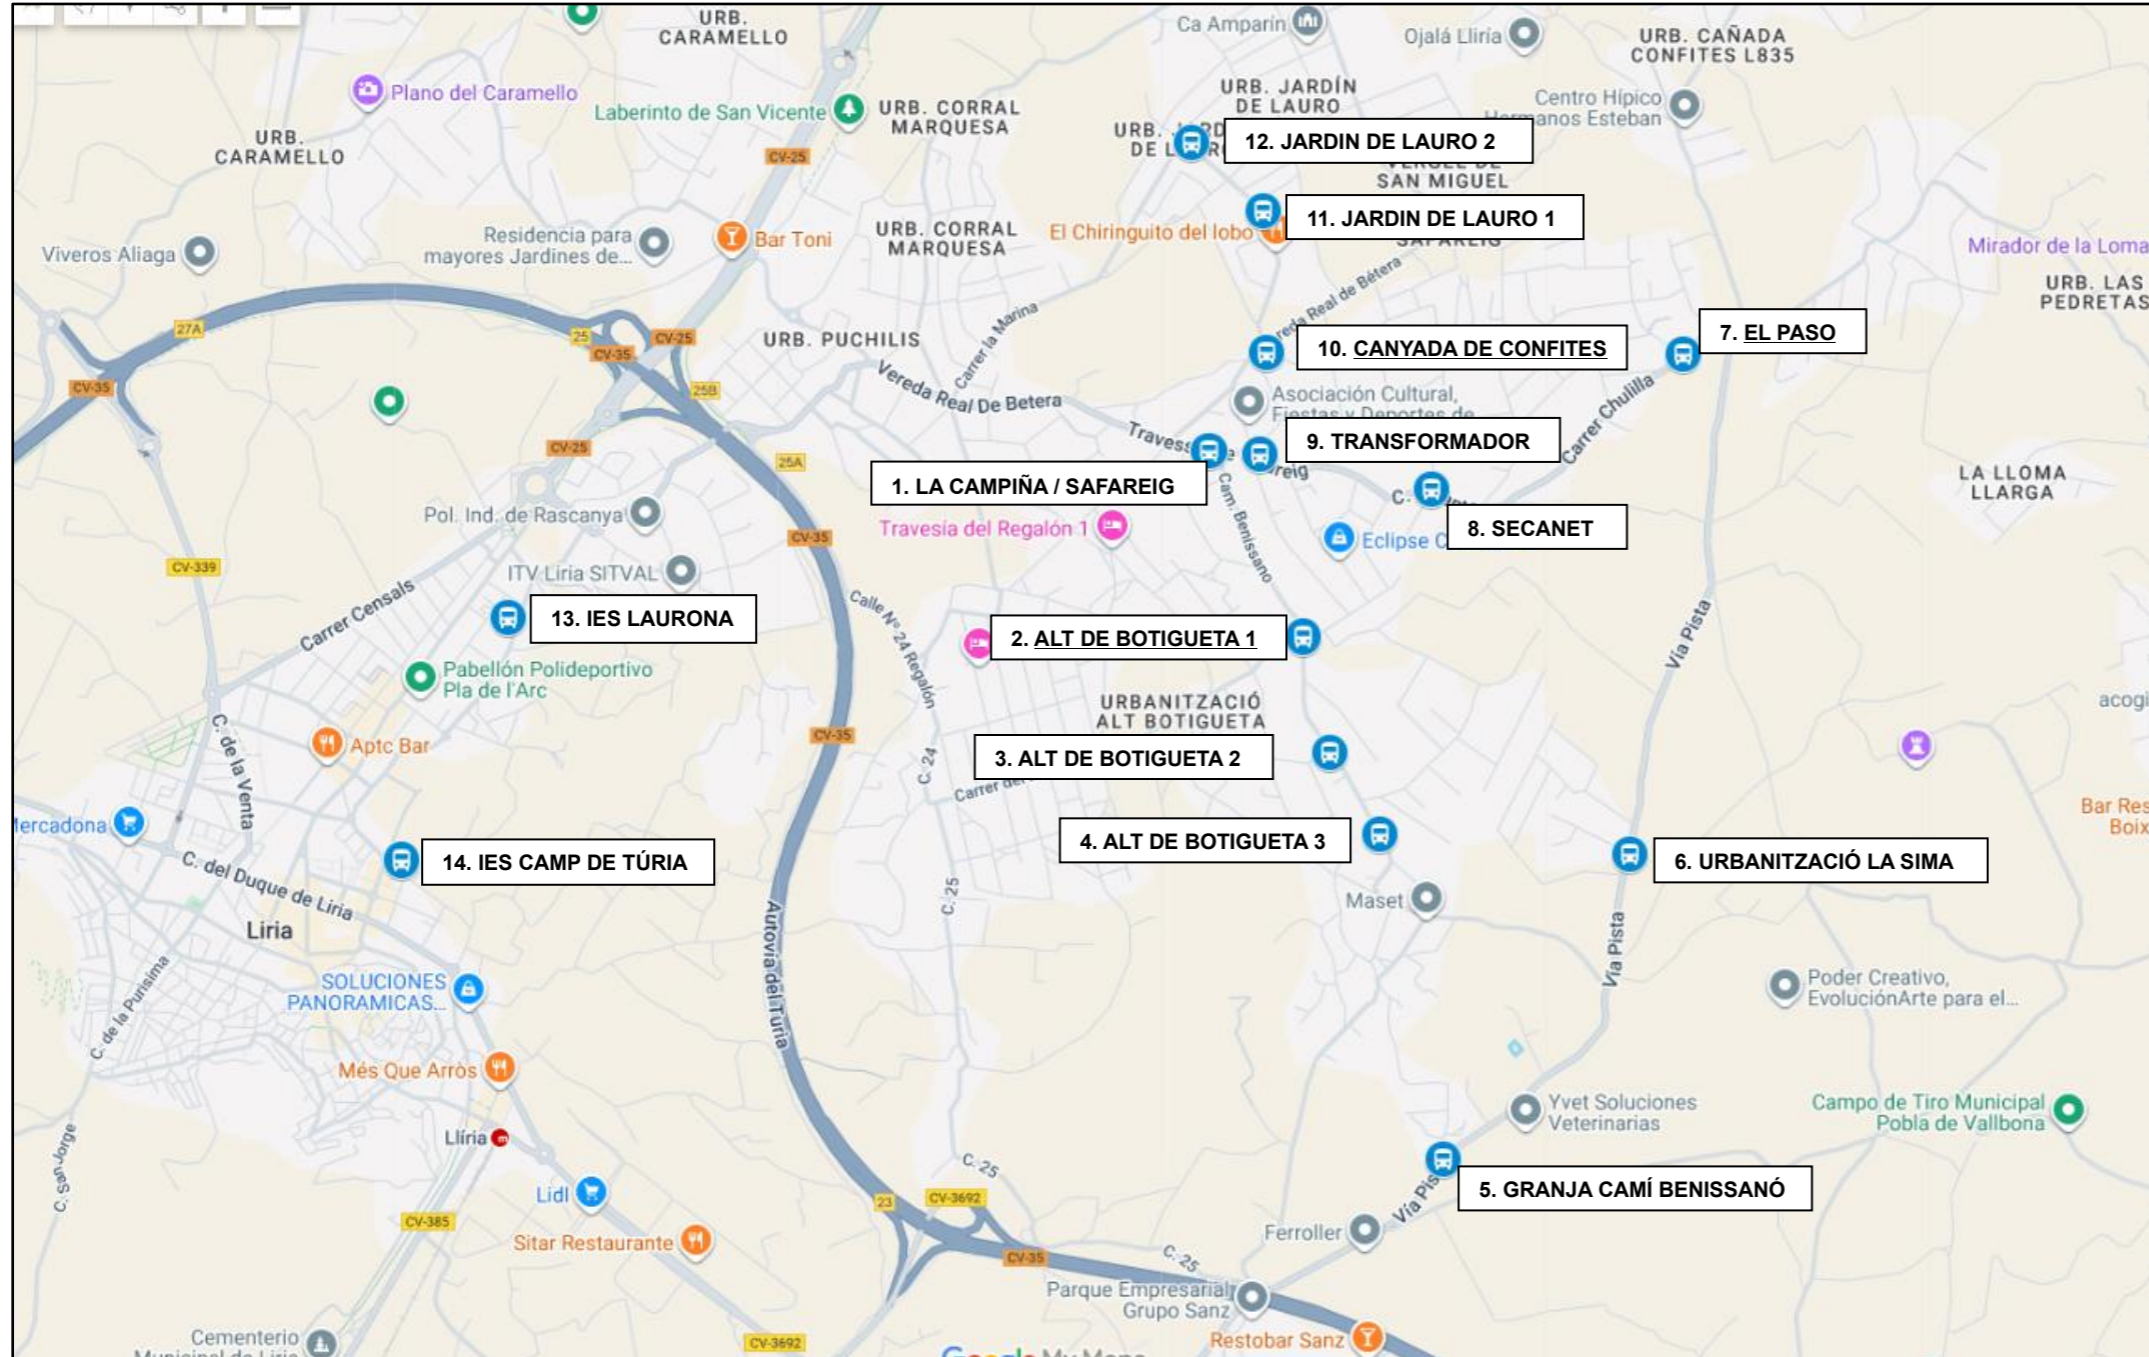

RUTA 4604212 – BUS 2

REGALÓN

	PARADA	FIXIDA
1	LA CAMPIÑA / SAFAREIG	4. PETILLO-50
2	ALT DE BOTIGUETA 1	7:12
3	ALT DE BOTIGUETA 2	7:14
4	ALT DE BOTIGUETA 3	7:15
5	GRANJA CAMÍ BENISSANÓ	7:18
6	URBANITZACIÓ LA SIMA	7:24
7	EL PASO	7:25
8	SECANET	7:27
9	TRANSFORMADOR	7:28
10	CANYADA DE CONFITES	7:31
11	JARDIN DE LAURO 1	7:33
12	JARDIN DE LAURO 2	7:34
13	IES LAURONA	
14	IES CAMP DE TÚRIA	

Nota: L'horari d'eixida és aproximat, es recomana estar uns 5 minuts abans de l'hora d'eixida
 El horario de salida es aproximado, se recomienda estar unos 5 minutos antes de la hora de salida

Si cliques sobre el nom de la parada t'enllaçarà amb la ubicació aproximada
 Si clicas sobre el nombre de la parada te enlazará con la ubicación aproximada