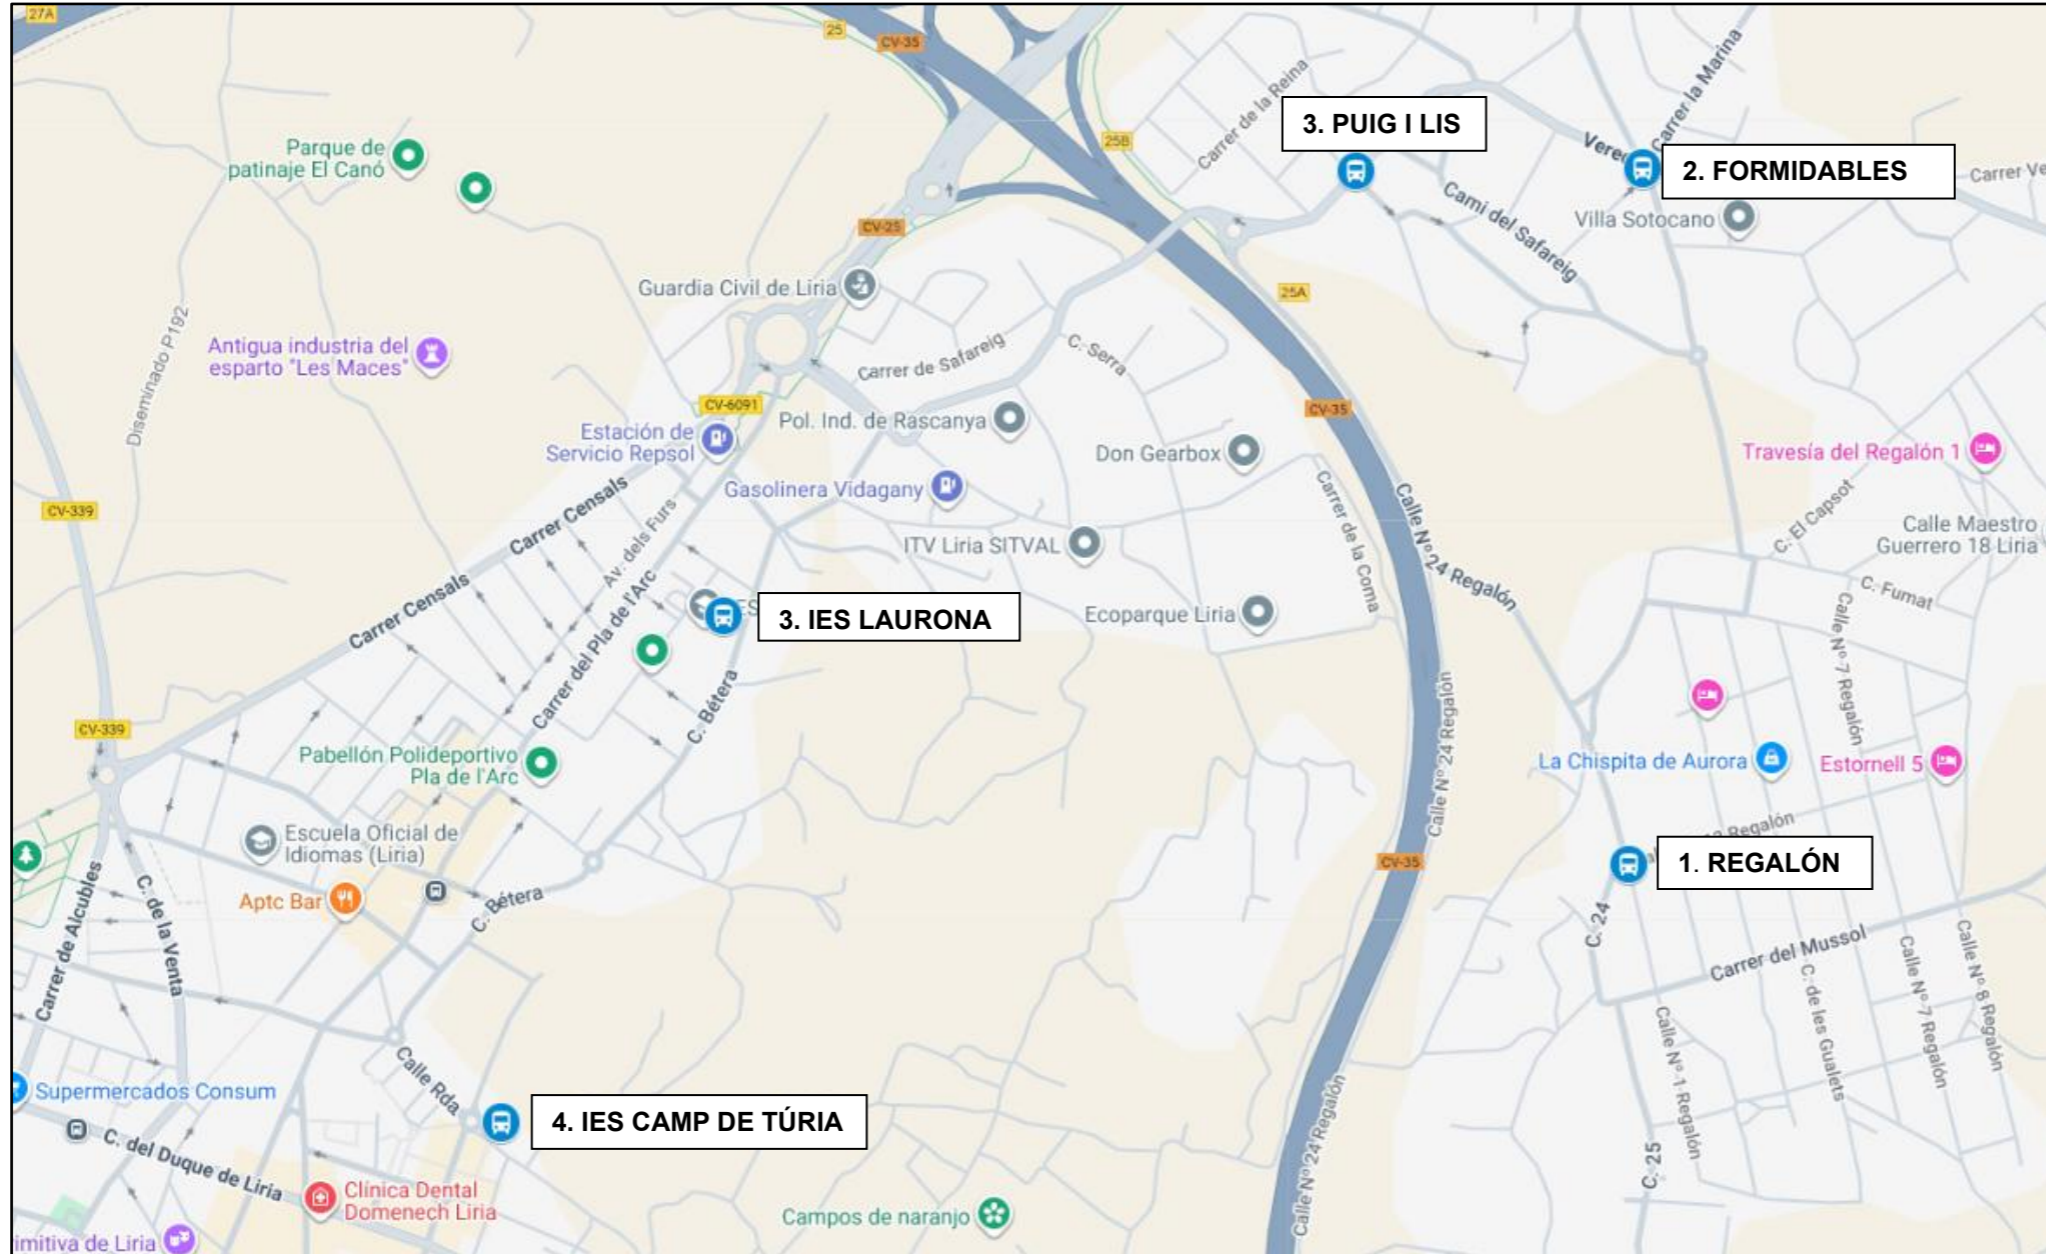

# RUTA 4604212 – BUS 1

## REGALÓN

	PARADA	EIXIDA
1	REGALÓN	7:10
2	FORMIDABLES	7:40
3	PUIG I LIS	7:42
4	IES LAURONA	
5	IES CAMP DE TÚRIA	

Nota: L'horari d'eixida és aproximat, es recomana estar uns 5 minuts abans de l'hora d'eixida  
 El horario de salida es aproximado, se recomienda estar unos 5 minutos antes de la hora de salida

Si cliques sobre el nom de la parada t'enllaçarà amb la ubicació aproximada  
 Si clicas sobre el nombre de la parada te enlazarà con la ubicación aproximada