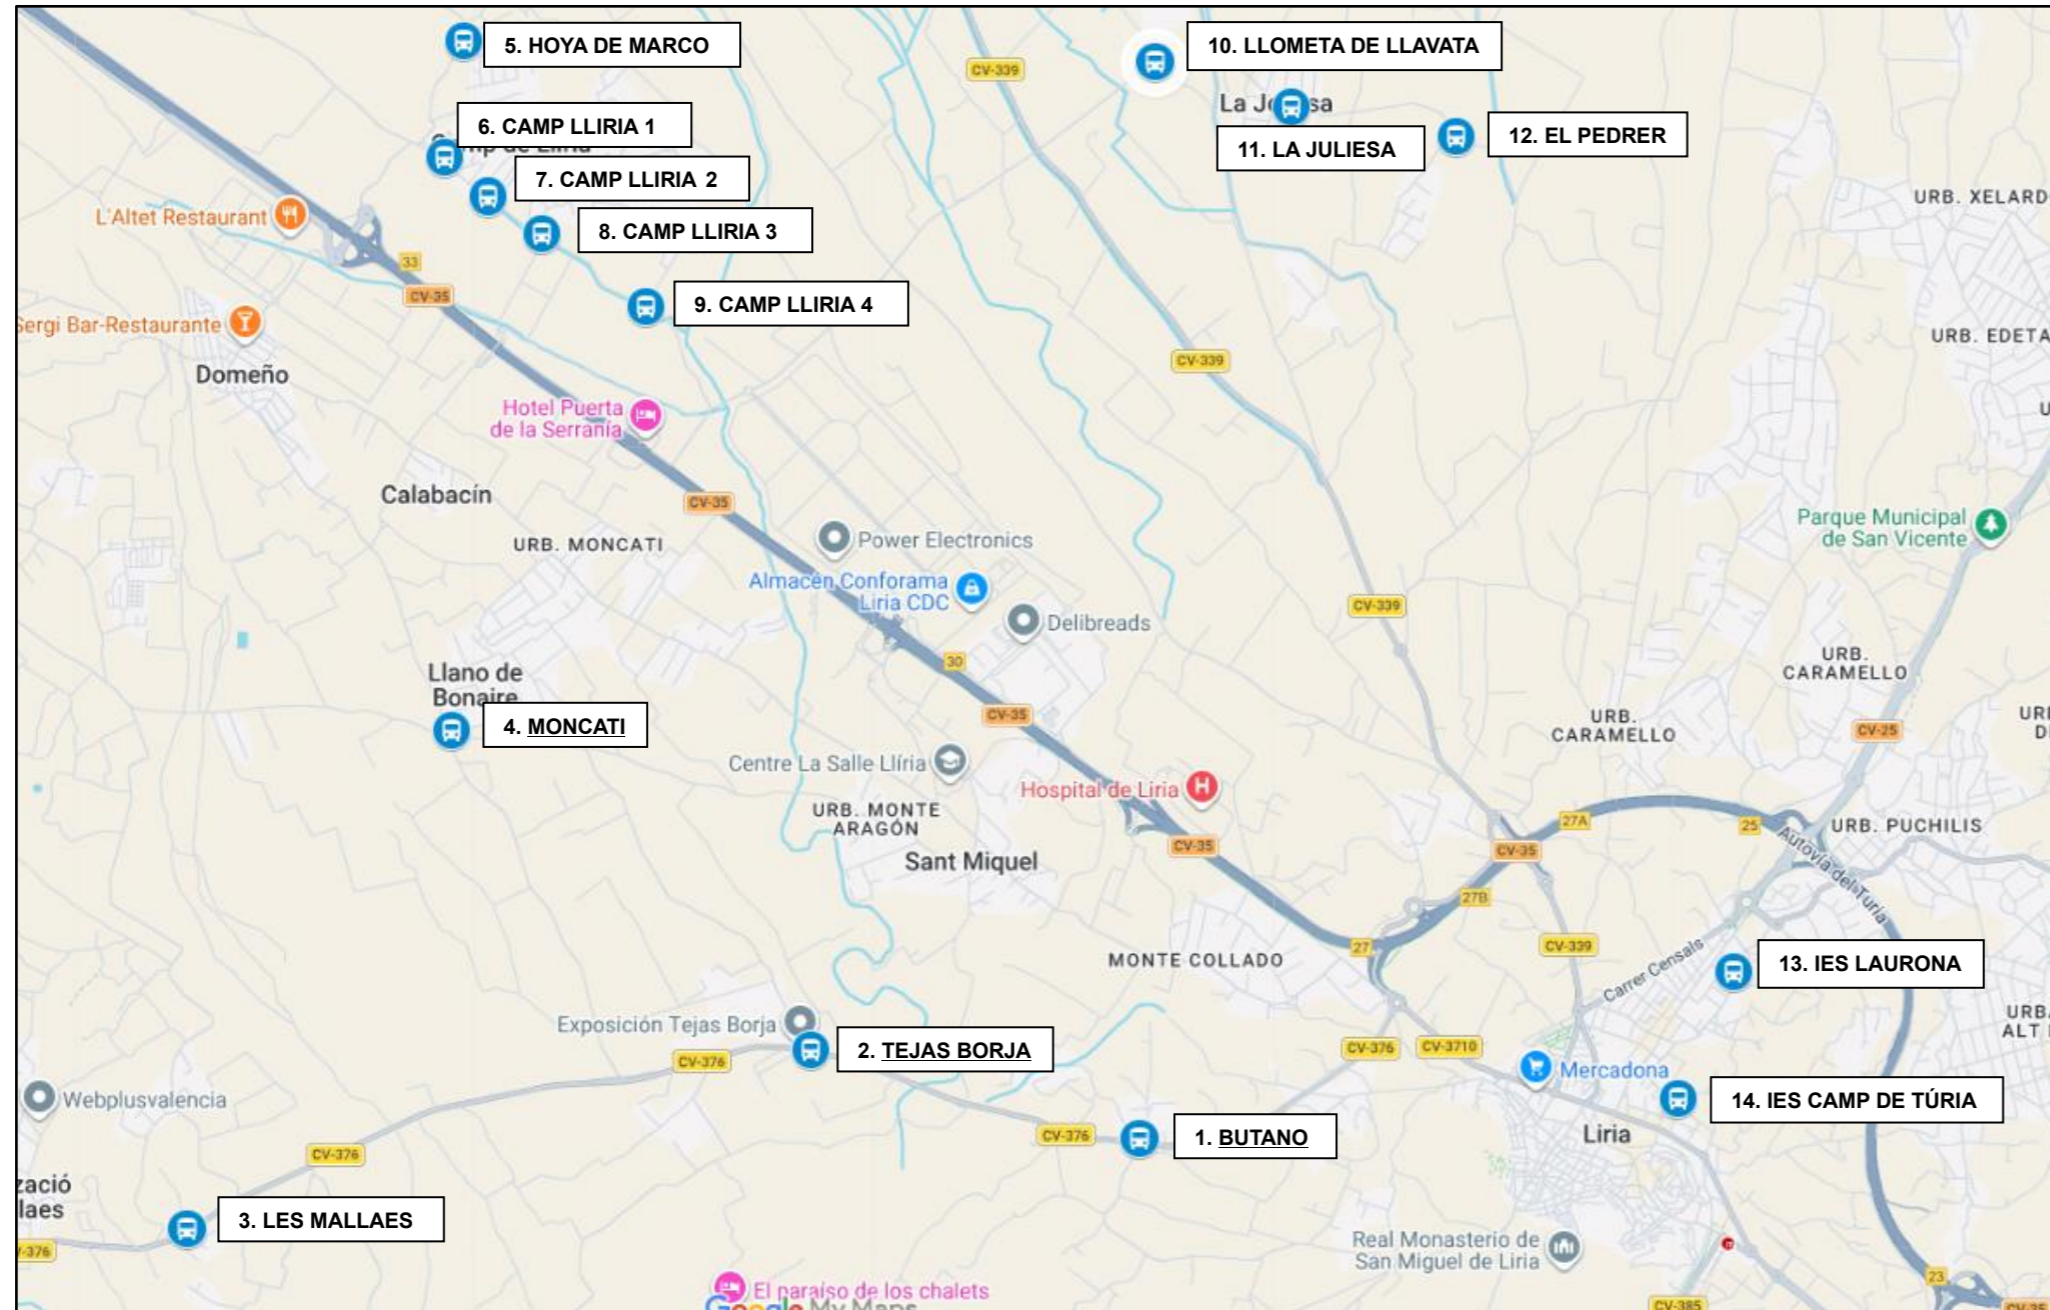

RUTA 4604211 – BUS 7 DOMENYO

	PARADA	EIXIDA
1	BUTANO	7:05
2	TEJAS BORJA	7:07
3	LES MALLAES	7:10
4	MONCATI	7:15
5	HOYA DE MARCO	7:25
6	CAMP LLIRIA 1	7:27
7	CAMP LLIRIA 2	7:28
8	CAMP LLIRIA 3	7:29
9	CAMP LLIRIA 4	7:30
10	LLOMETA DE LLAVATA	7:35
11	LA JULIESA	7:38
12	EL PEDRER	7:40
13	IES LAURONA	
14	IES CAMP DE TÚRIA	

Nota: L'horari d'eixida és aproximat, es recomana estar uns 5 minuts abans de l'hora d'eixida
El horario de salida es aproximado, se recomienda estar unos 5 minutos antes de la hora de salida

Si cliques sobre el nom de la parada t'enllaçarà amb la ubicació aproximada
Si clicas sobre el nombre de la parada te enlazarà con la ubicación aproximada