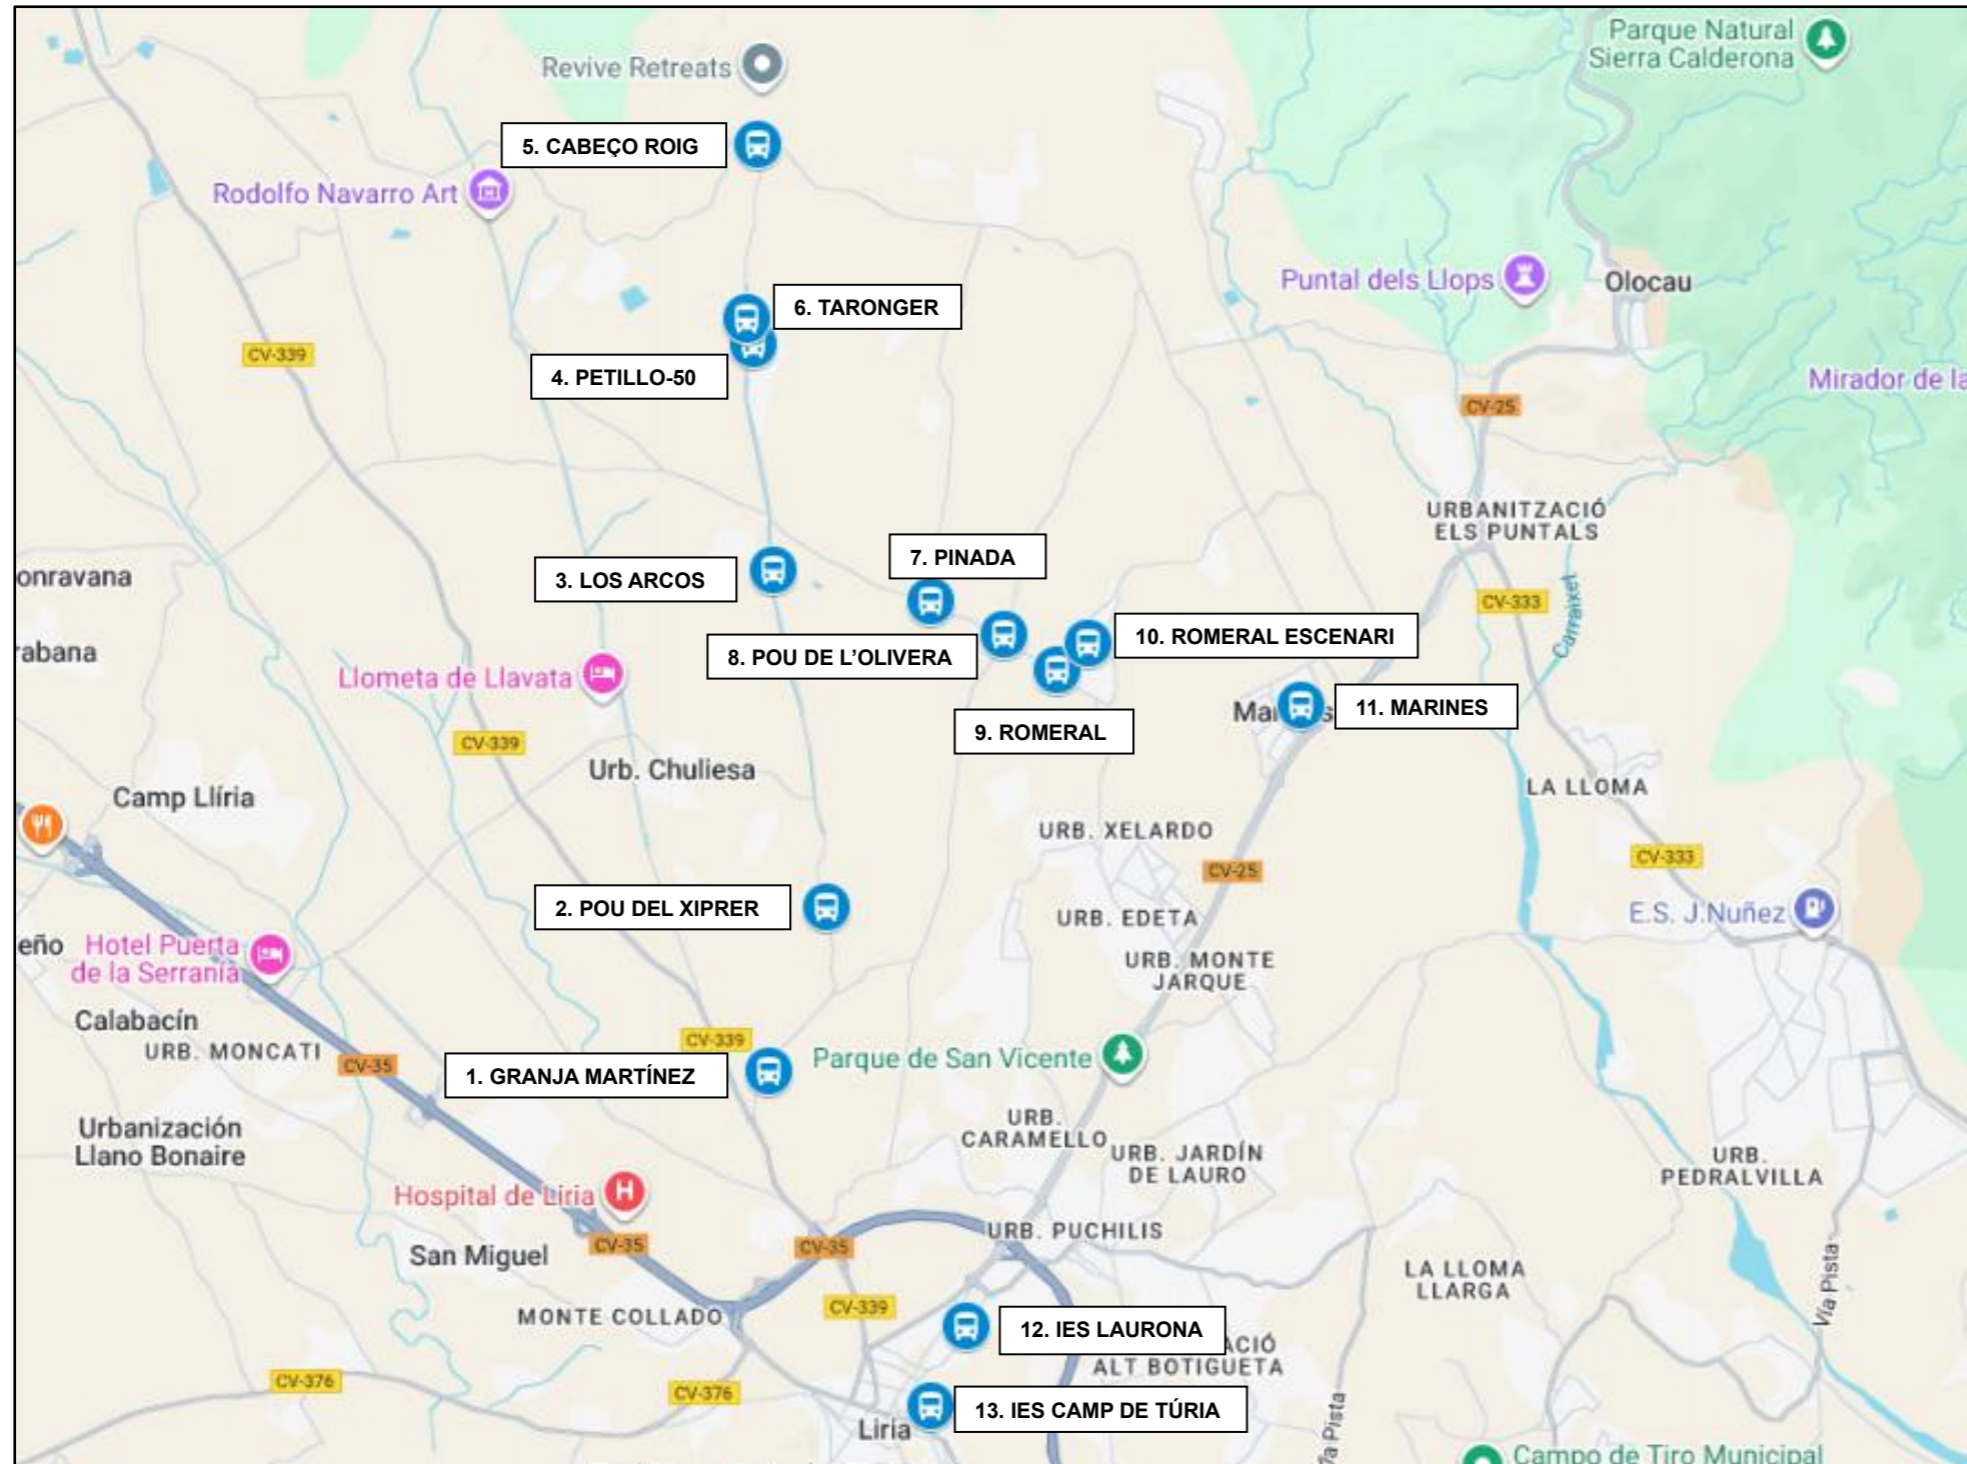

RUTA 4604210 – BUS 3 MARINES – LOS ARCOS

	PARADA	EIXIDA
1	GRANJA MARTÍNEZ	7:00
2	POU DEL XIPRER	7:05
3	LOS ARCOS	7:07
4	PETILLO-50	7:09
5	CABEÇO ROIG	7:11
6	TARONGER	7:14
7	PINADA	7:17
8	POU DE L'OLIVERA	7:19
9	ROMERAL	7:21
10	ROMERAL ESCENARI	7:22
11	MARINES	7:30
12	IES LAURONA	
13	IES CAMP DE TÚRIA	

Nota: L'horari d'eixida és aproximat, es recomana estar uns 5 minuts abans de l'hora d'eixida
 El horario de salida es aproximado, se recomienda estar unos 5 minutos antes de la hora de salida

Si cliques sobre el nom de la parada t'enllaçarà amb la ubicació aproximada
 Si clicas sobre el nombre de la parada te enlazarà con la ubicación aproximada