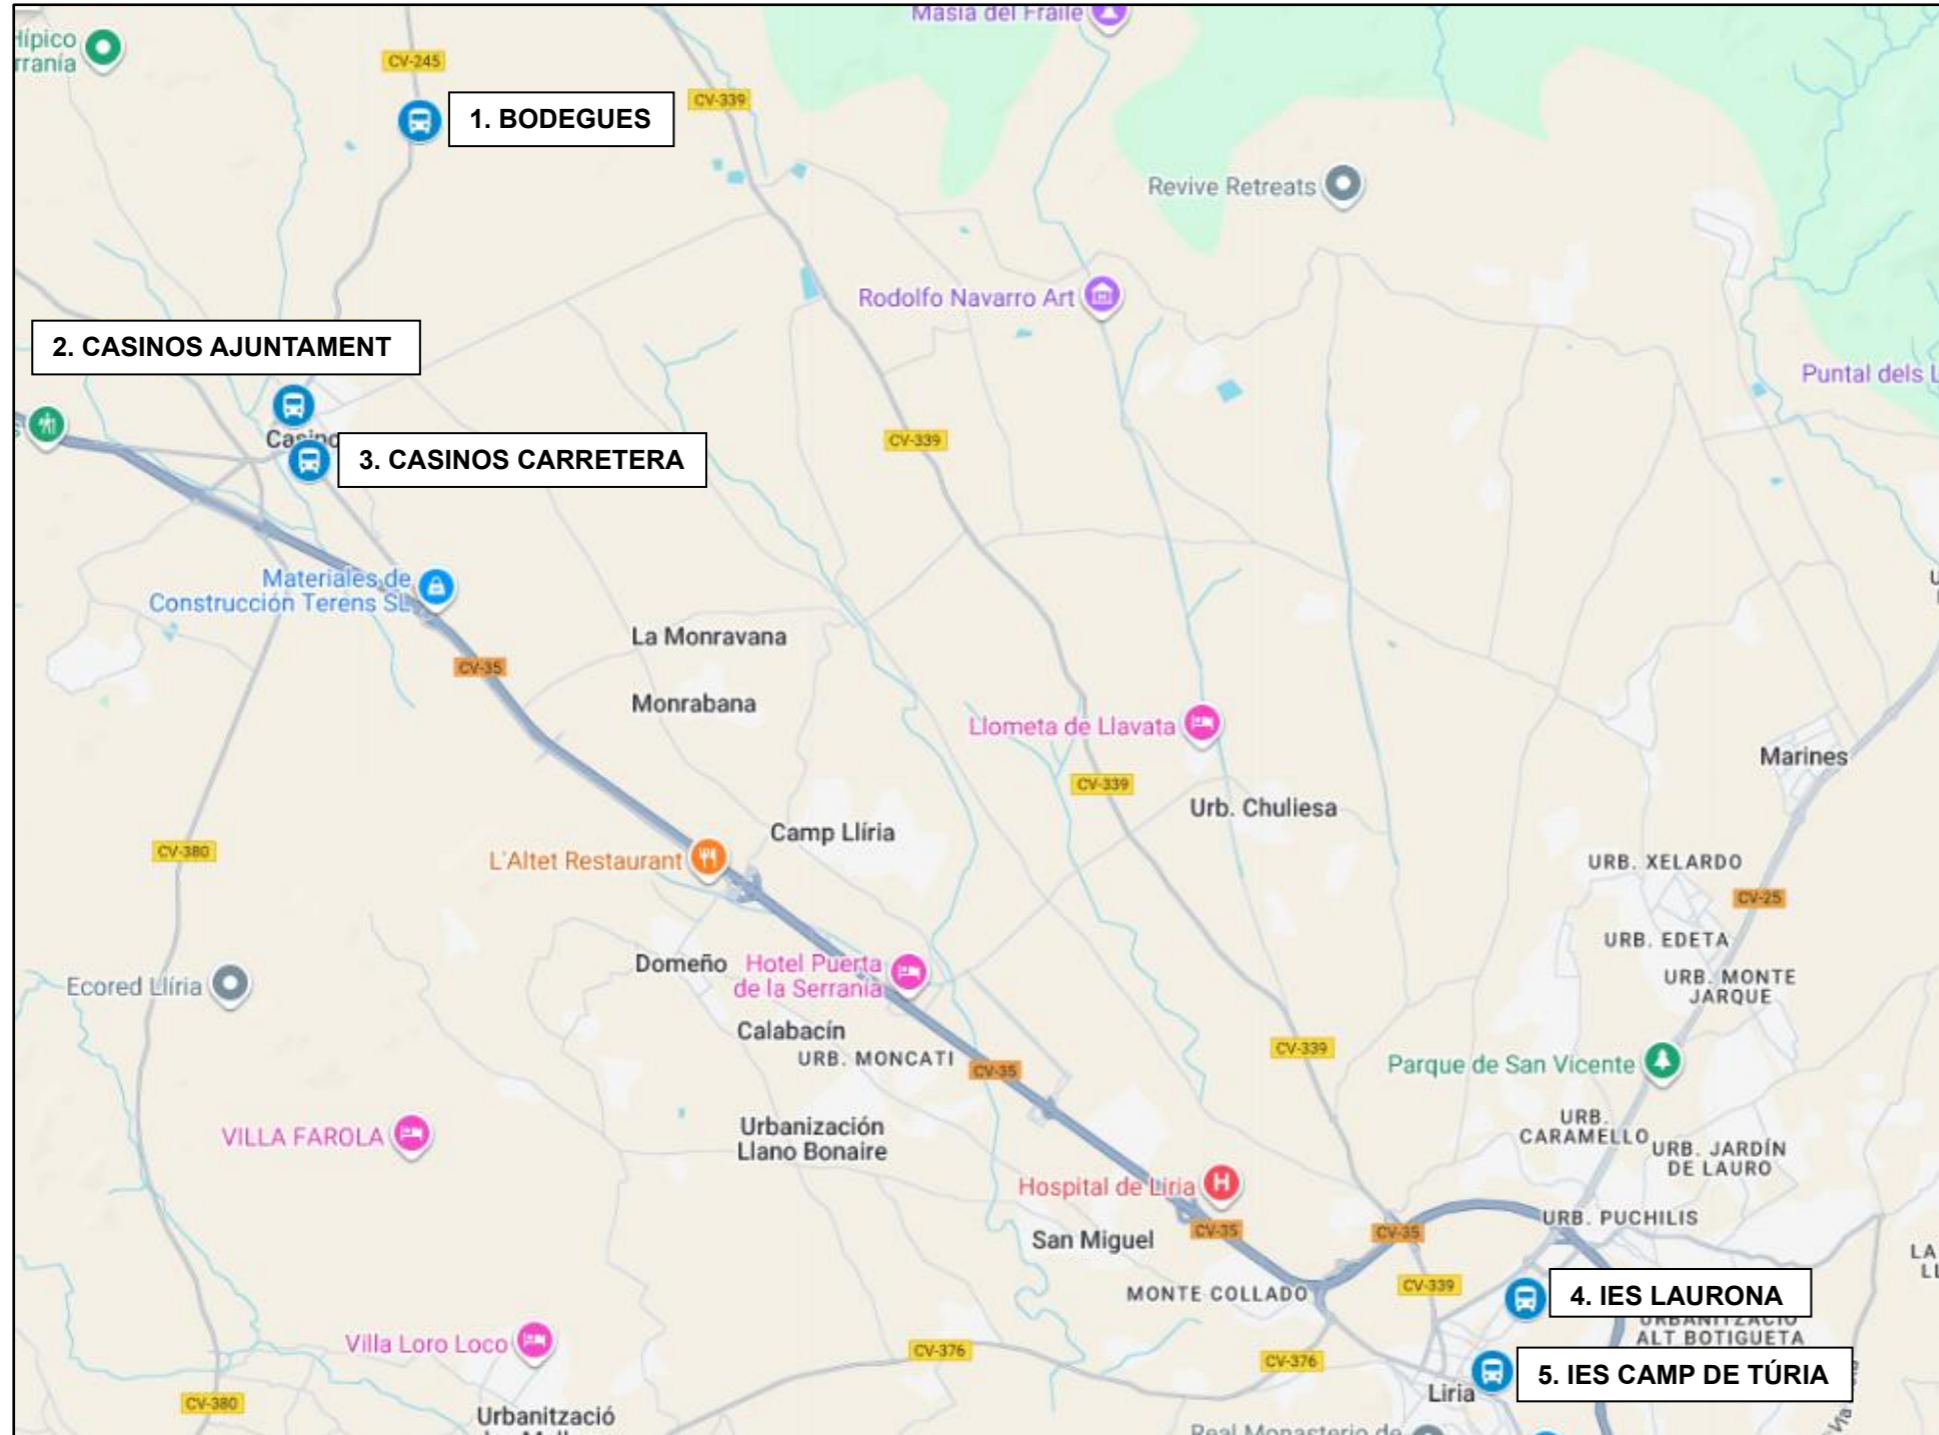

RUTA 4604209

CASINOS

	PARADA	EIXIDA
1	BODEGUES	7:10
2	CASINOS AJUNTAMENT	7:25
3	CASINOS CARRETERA	7:25
4	IES LAURONA	
5	IES CAMP DE TÚRIA	

Nota: L'horari d'eixida és aproximat, es recomana estar uns 5 minuts abans de l'hora d'eixida
El horario de salida es aproximado, se recomienda estar unos 5 minutos antes de la hora de salida

Si cliques sobre el nom de la parada t'enllaçarà amb la ubicació aproximada
Si clicas sobre el nombre de la parada te enlazará con la ubicación aproximada