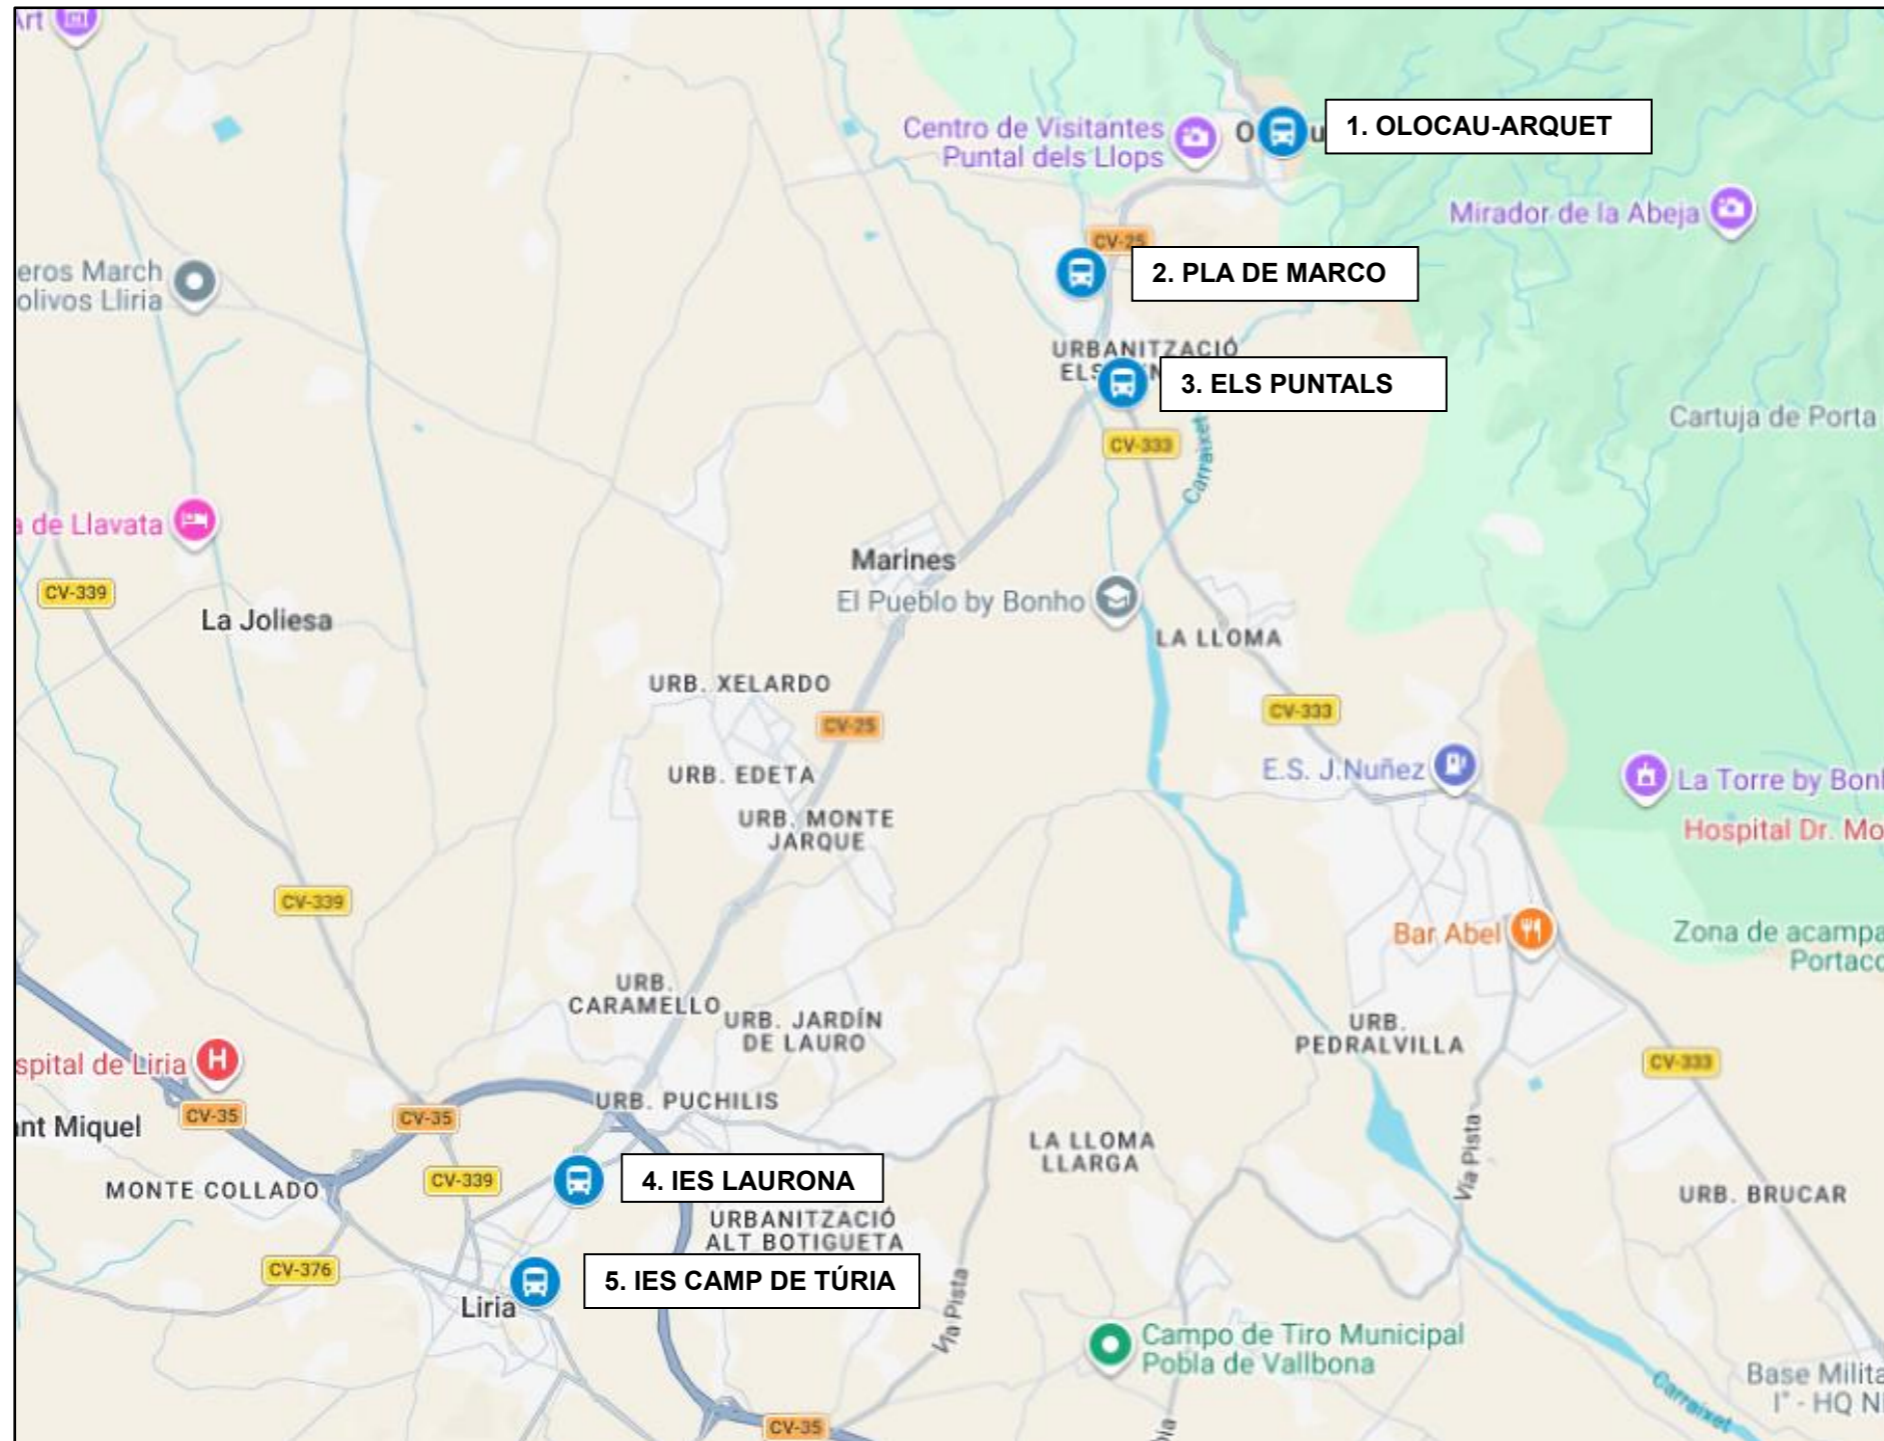

RUTA 4604208 – BUS 6A

GÀTOVA – OLOCAU

	PARADA	EIXIDA
1	OLOCAU-ARQUET	7:31
2	PLA DE MARCO	7:35
3	ELS PUNTALS	7:39
4	IES LAURONA	
5	IES CAMP DE TÚRIA	

Nota: L'horari d'eixida és aproximat, es recomana estar uns 5 minuts abans de l'hora d'eixida
El horario de salida es aproximado, se recomienda estar unos 5 minutos antes de la hora de salida

Si cliques sobre el nom de la parada t'enllaçarà amb la ubicació aproximada
Si clicas sobre el nombre de la parada te enlazará con la ubicación aproximada