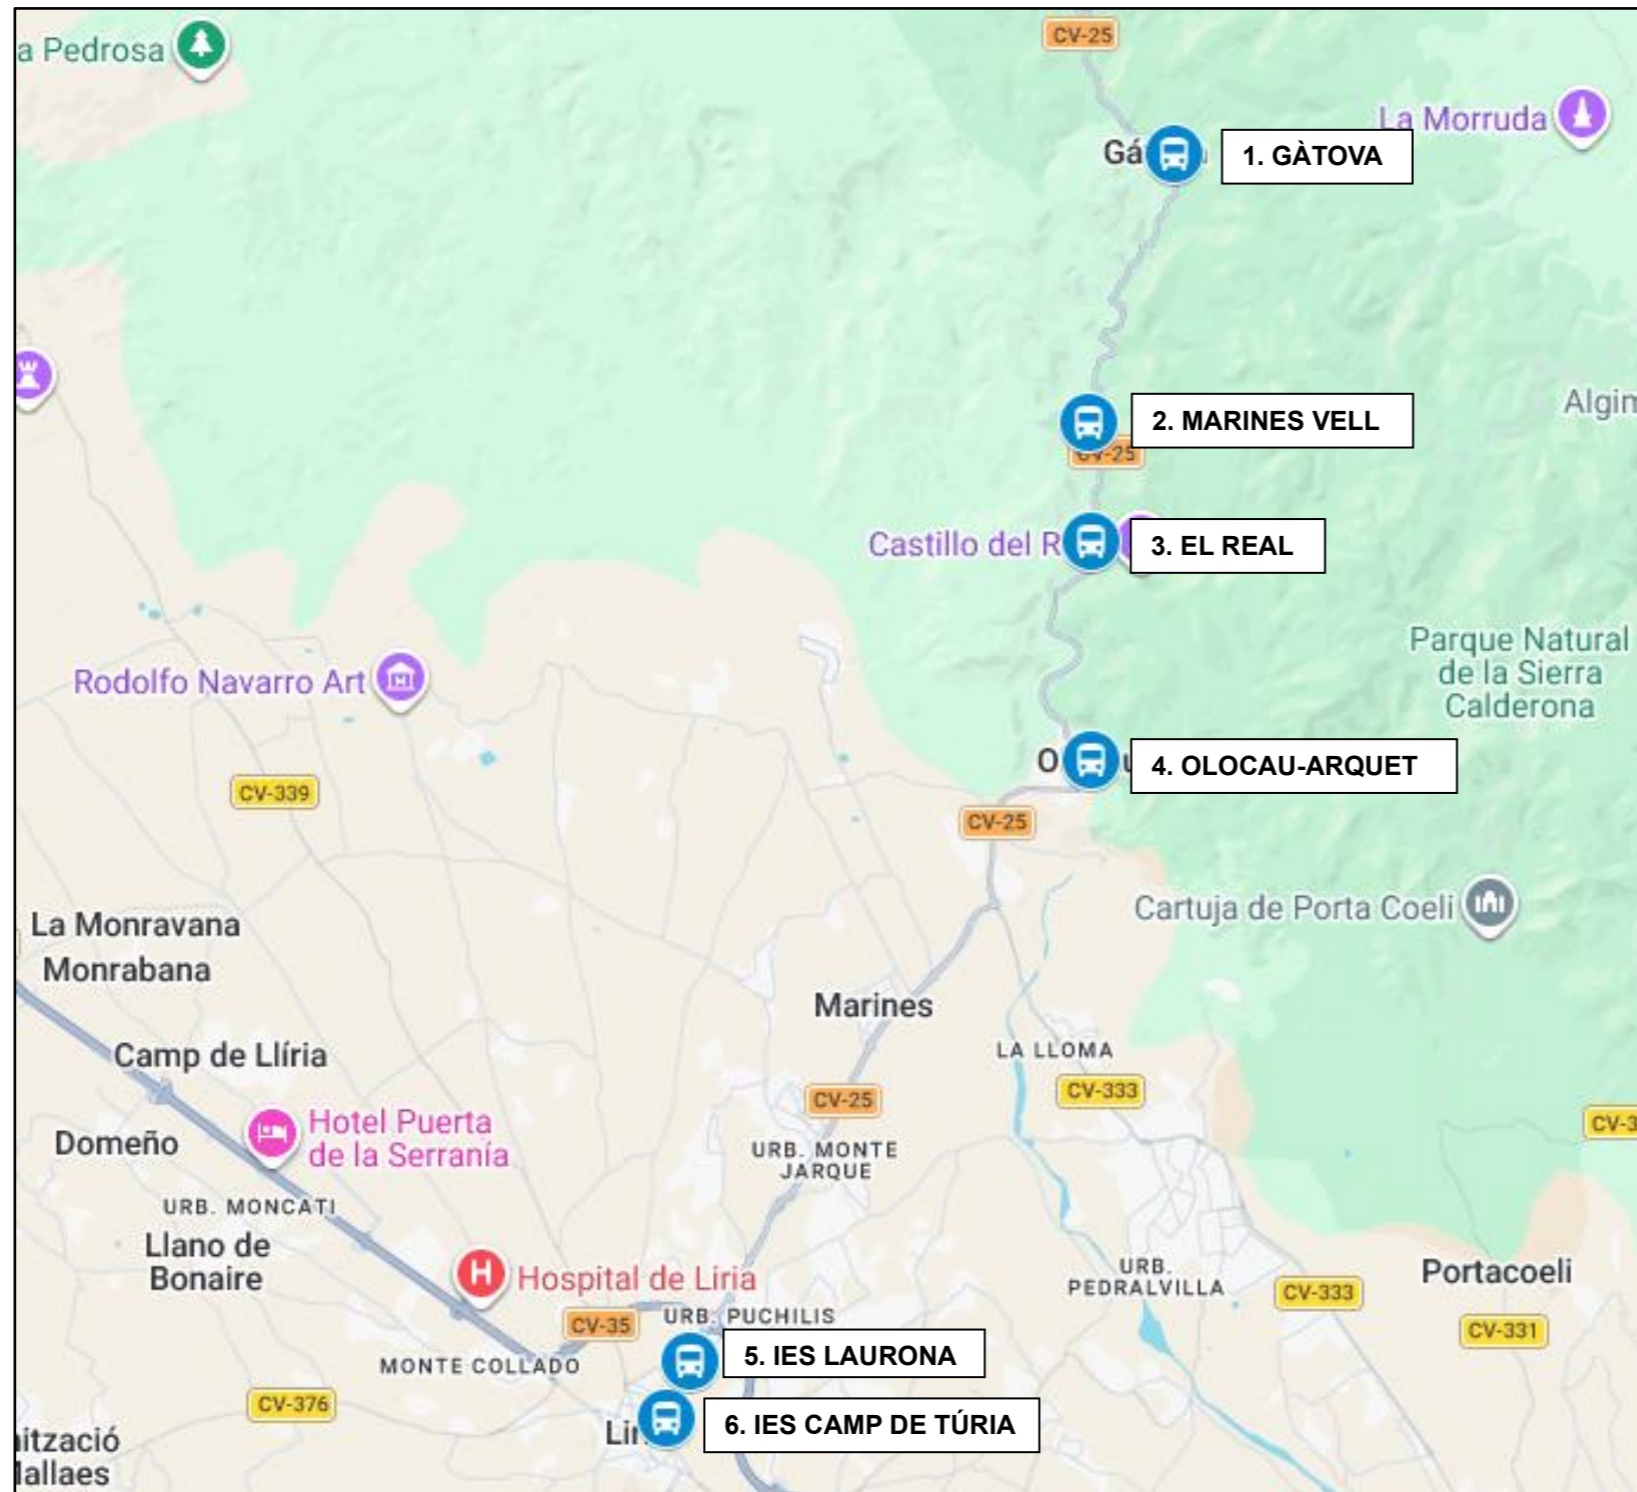

RUTA 4604208– BUS 6 GÀTOVA – OLOCAU

	PARADA	EIXIDA
1	EL REAL	6:50
2	GÀTOVA	7:10
3	MARINES VELL	7:20
4	OLOCAU-ARQUET	7:35
5	IES LAURONA	
6	ES CAMP DE TÚRIA	

Nota: L'horari d'eixida és aproximat, es recomana estar uns 5 minuts abans de l'hora d'eixida
El horario de salida es aproximado, se recomienda estar unos 5 minutos antes de la hora de salida

Si cliques sobre el nom de la parada t'enllaçarà amb la ubicació aproximada
Si clicas sobre el nombre de la parada te enlazará con la ubicación aproximada