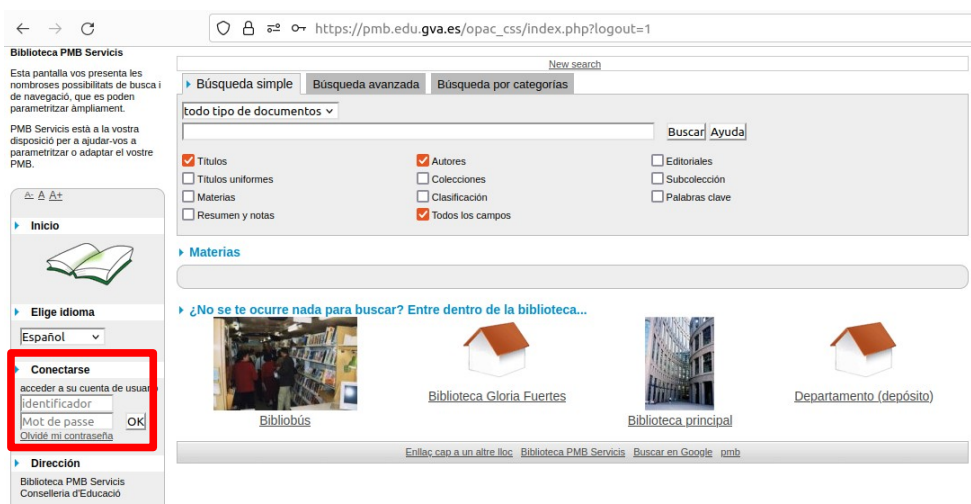

## Consultas y reservas on line de libros de la Biblioteca

Para poder consultar si un título está en la biblioteca del instituto o reservarlo, **NO ES NECESARIO ESTAR EN EL CENTRO**. A continuación tienes unas instrucciones para hacerlo.

### 1) Acceder a la web de la biblioteca.

Desde la Web del centro (<http://www.iesbenicassim.es/>), seleccionando la pestaña «Biblioteca» y «Catálogo de libros» o en el enlace [https://pmb.edu.gva.es/opac\\_css/index.php?codcentro=12005283](https://pmb.edu.gva.es/opac_css/index.php?codcentro=12005283).

### 2) Entrar en tu cuenta.

En el margen izquierdo dice «Conectarse: Acceder a su cuenta de usuario». El alumnado y profesorado pueden entrar con su identidad digital:

**Identificador:** lo que aparece antes de la arroba en @alu.edu.gva.es (alumnos) o @edu.gva.es (profesorado)

### 3) Para consultar si un título está en la biblioteca y reservarlo.

Al entrar, aparece un recuadro para la búsqueda, escribimos el título y le damos a buscar.

Si el libro está en la biblioteca aparecerá en el listado de resultados encontrados para la búsqueda y puedes reservarlo.