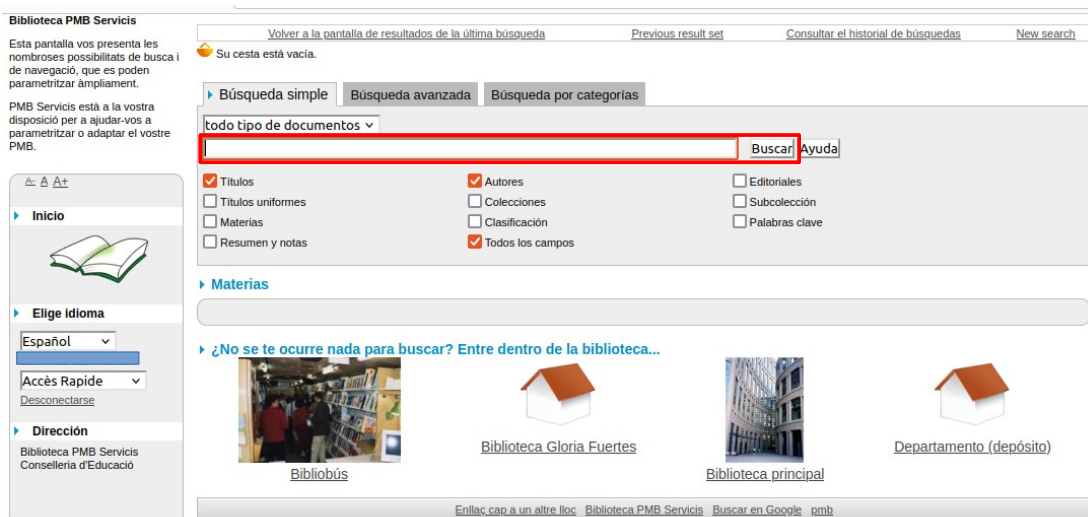

### 1) Acceder a la web de la biblioteca.

Desde la Web del centro (<http://www.iesbenicassim.es/>), seleccionando la pestaña «Biblioteca» y «Catálogo de libros» o en el enlace [https://pmb.edu.gva.es/opac\\_css/index.php?codcentro=12005283](https://pmb.edu.gva.es/opac_css/index.php?codcentro=12005283).

### 2) Entrar en tu cuenta.

En el margen izquierdo dice «Conectarse: Acceder a su cuenta de usuario». El alumnado y profesorado pueden entrar con su identidad digital:

**Identificador:** lo que aparece antes de la arroba en @alu.edu.gva.es (alumnos) o @edu.gva.es (profesorado)

**Contraseña:** la que cada uno tenga (la de microsoft office).

Ahora puedes consultar un libro y saber si está disponible en la biblioteca o reservarlo.

### 3) Para consultar si un título está en la biblioteca y reservarlo.

Al entrar, aparece un recuadro para la búsqueda, escribimos el título y le damos a buscar.

Si el libro está en la biblioteca aparecerá en el listado de resultados encontrados para la búsqueda y puedes reservarlo.