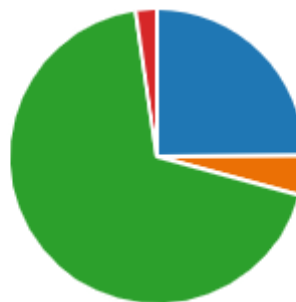

6. En quin any va començar a circular l'euro de manera efectiva?: (0 punto)

Un 68 % de los usuarios que completaron el cuestionario (206 de 301) respondió correctamente a esta pregunta.

● 1999	75
● 2005	13
● 2002	206 ✓
● 2008	7

7. En quin any es va signar el primer tractat que va constituir la Comunitat Europea del Carbó i l'Acer? (0 punto)

Un 40 % de los usuarios que completaron el cuestionario (119 de 295) respondió correctamente a esta pregunta.

● 1957	76
● 1955	62
● 1951	119 ✓
● 1945	38