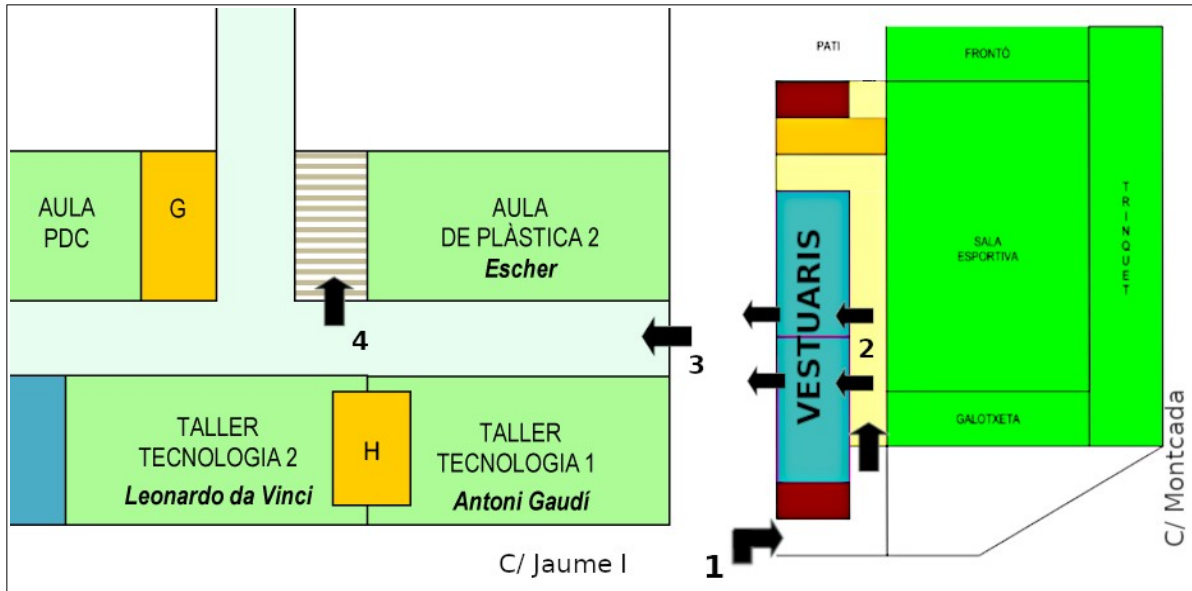

PROTOCOL ENTRADA ALUMNAT

SETMANA 11-15 NOVENBRE

Itinerari

Aquest és el recorregut que heu de fer a l'entrada i a l'eixida del centre.

Procediment

1. L'accés a l'edifici es realitzarà per la porta que està prop del gimnàs (carrer Jaume I amb carrer Montcada).
2. Als vestuaris heu de canviar-vos el calcer per un que no tinga les soles tacades de fang. Les sabates brutes es queden al vestuari.
3. Entreu a l'edifici per la porta que hi ha entre els tallers de Tecnologia i Dibuix.
4. Pujeu a la primera planta per l'escala de la dreta per accedir al corredor on estan les aules assignades.