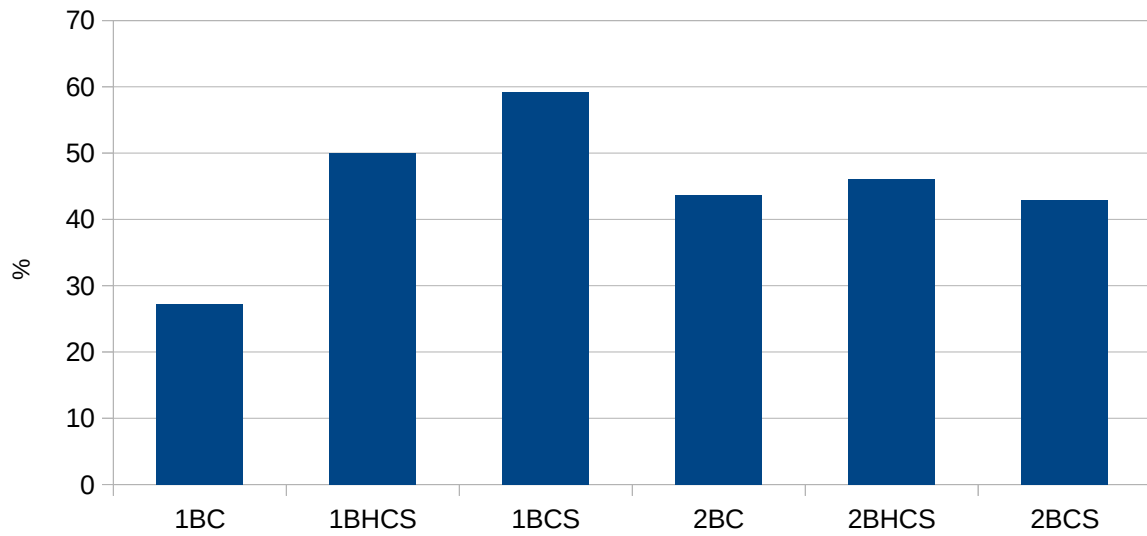

Creus que gastem més energia i recursos dels necessaris al centre?