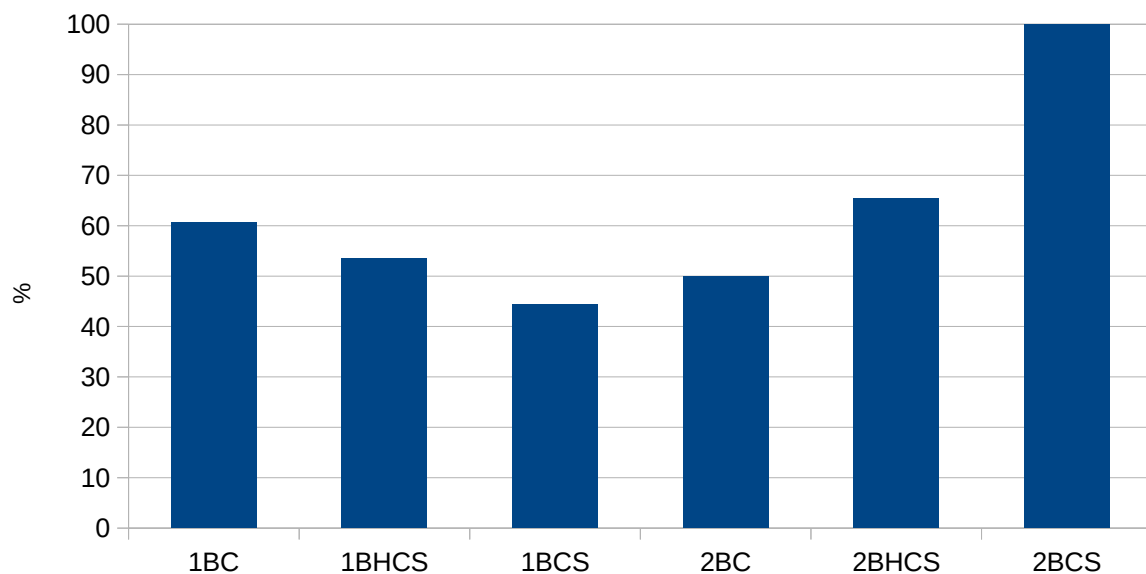

Penses que l'IES Adreu Alfaro és un institut sostenible?