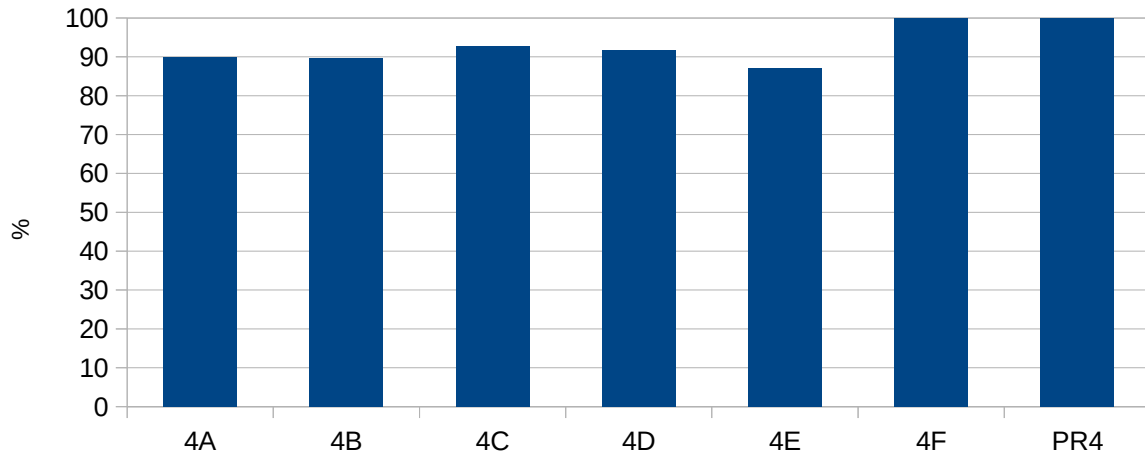

Estimat tutor/a,

Des de l'optativa Ecomates, hem fet una enquesta per saber la sensibilitat del nostre alumnat respecte al tema del medi ambient al centre. Et passem els resultats del que han contestat afirmativament, en cada grup del nivell de la teua tutoria.

Estàs a favor de cuidar el medi ambient?