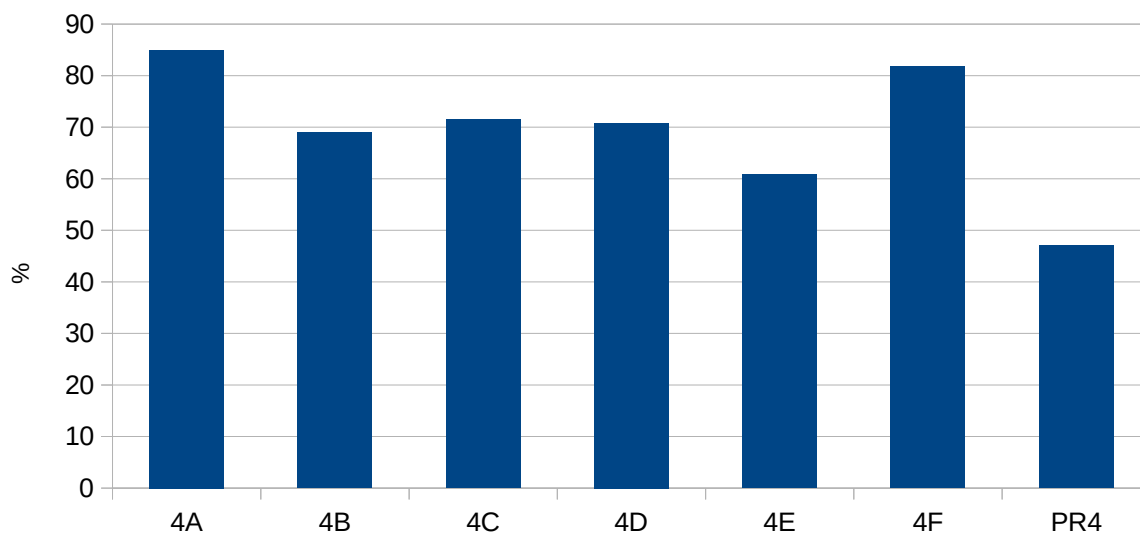

Col·laboraries en xicotets gestos per fer l'institut més sostenible?

Amb aquestes dades esperem la vostra col·laboració per fer del nostre centre un centre més sostenible.

Ho aconseguirem!