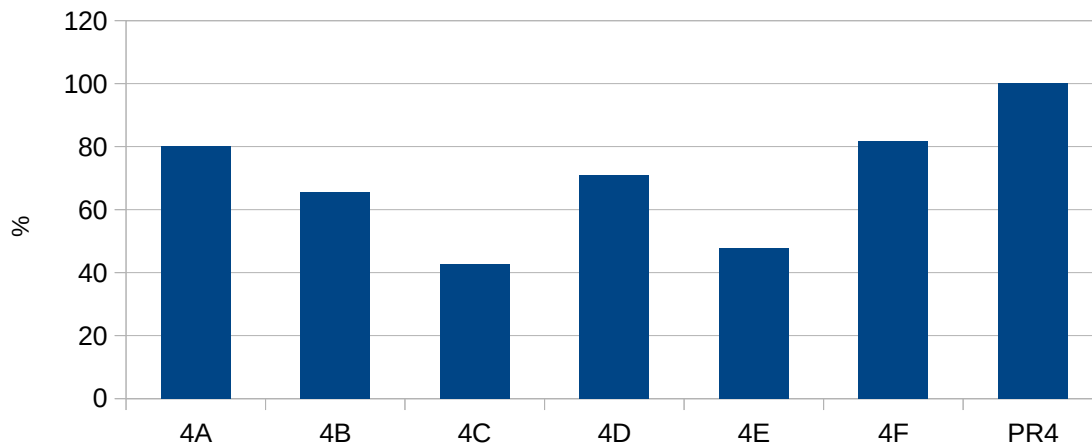

Penses que l'IES Andreu Alfaro és un institut sostenible?