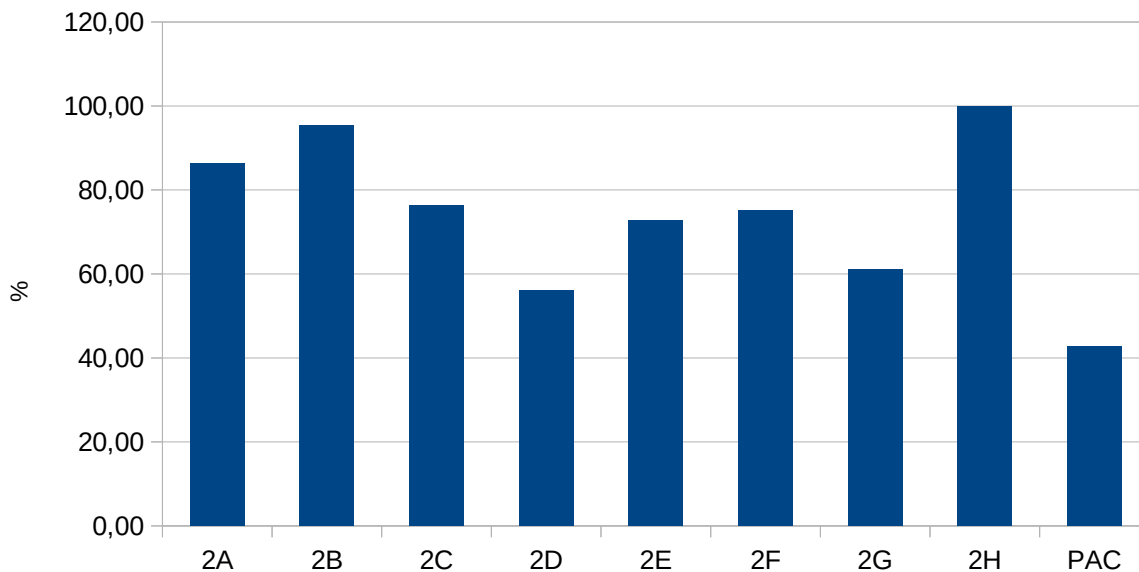

Penses que l'IES Andreu Alfaro és un institut sostenible?