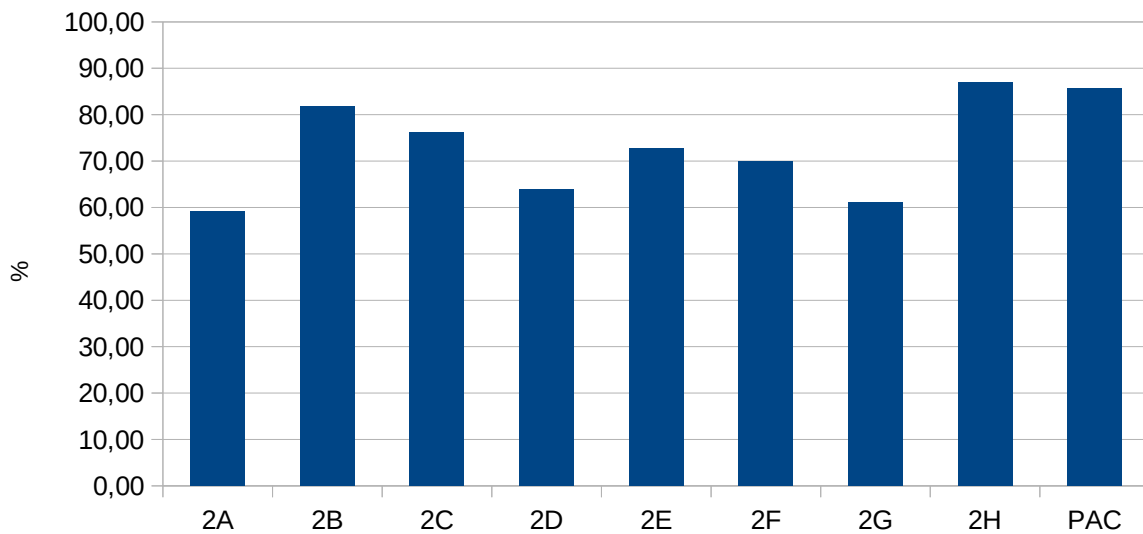

Estàs a favor de cuidar el medi ambient?

Penses que l'IES Andreu Alfaro és un institut sostenible?

Creus que gastem més energia i recursos dels necessaris al centre?

Col·laboraries en xicotetes accions per fer el centre més sostenible?