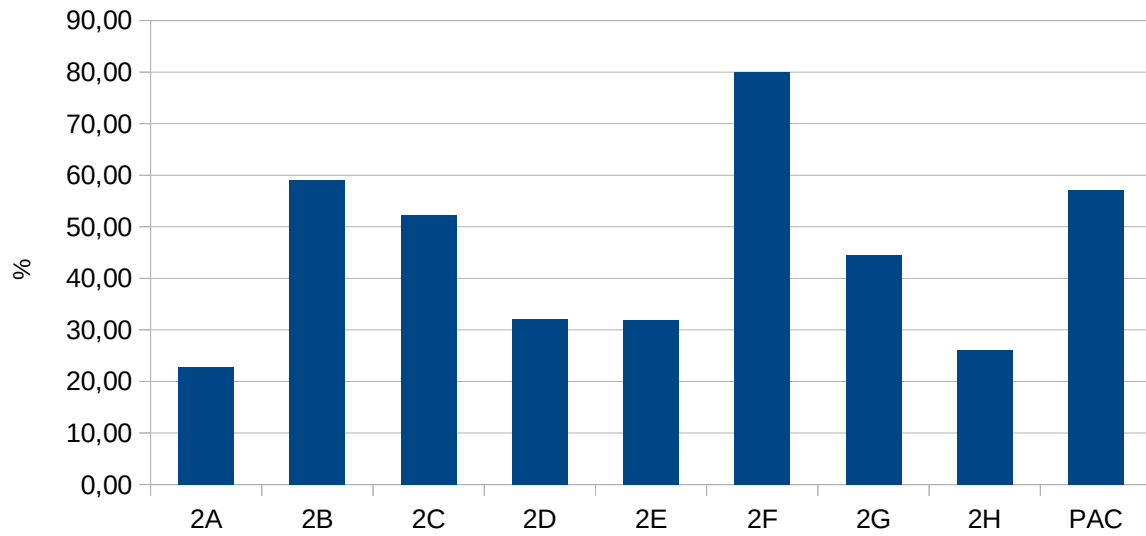

Creus que gastem més energia i recursos dels necessaris al centre?