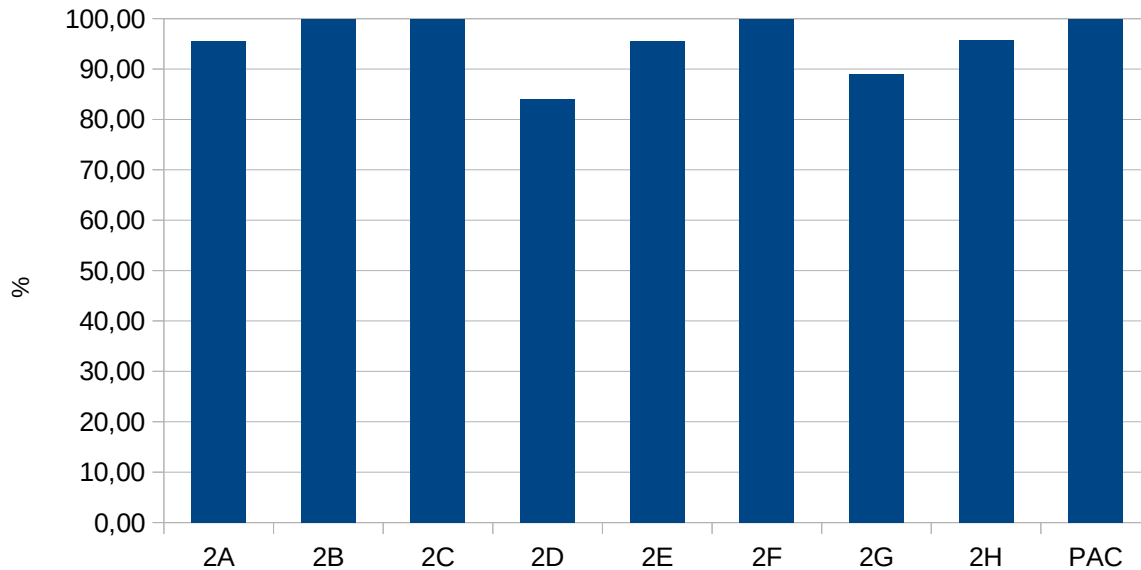

Estimat tutor/a

Des de l'optativa Ecomates, hem fet una enquesta per saber la sensibilitat del nostre alumnat respecte al tema del medi ambient al centre. Et passem els resultats del que han contestat afirmativament, en cada grup del nivell de la teua tutoria.

Estàs a favor de cuidar el medi ambient?