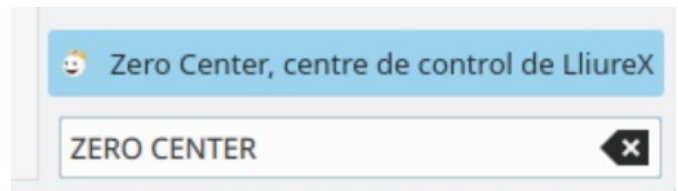

# 1 Instal·lació FusionInventory-Agent

Per a instal·lar l'Agent de FusionInventory-Agent en LliureX19, ens dirigim al gestor d'aplicacions Zero Center.

En la part superior esquerra, podem trobar la icona de Lliurex (cercle roig):

Una vegada premem en la icona, ens mostrarà un menú, on anirem a l'opció de "Buscar" posant el següent text "ZERO CENTER":

Una vegada obert el gestor d'aplicacions de Lliurex, en la part superior dreta tenim un cercador, on posem el text "Fusion":