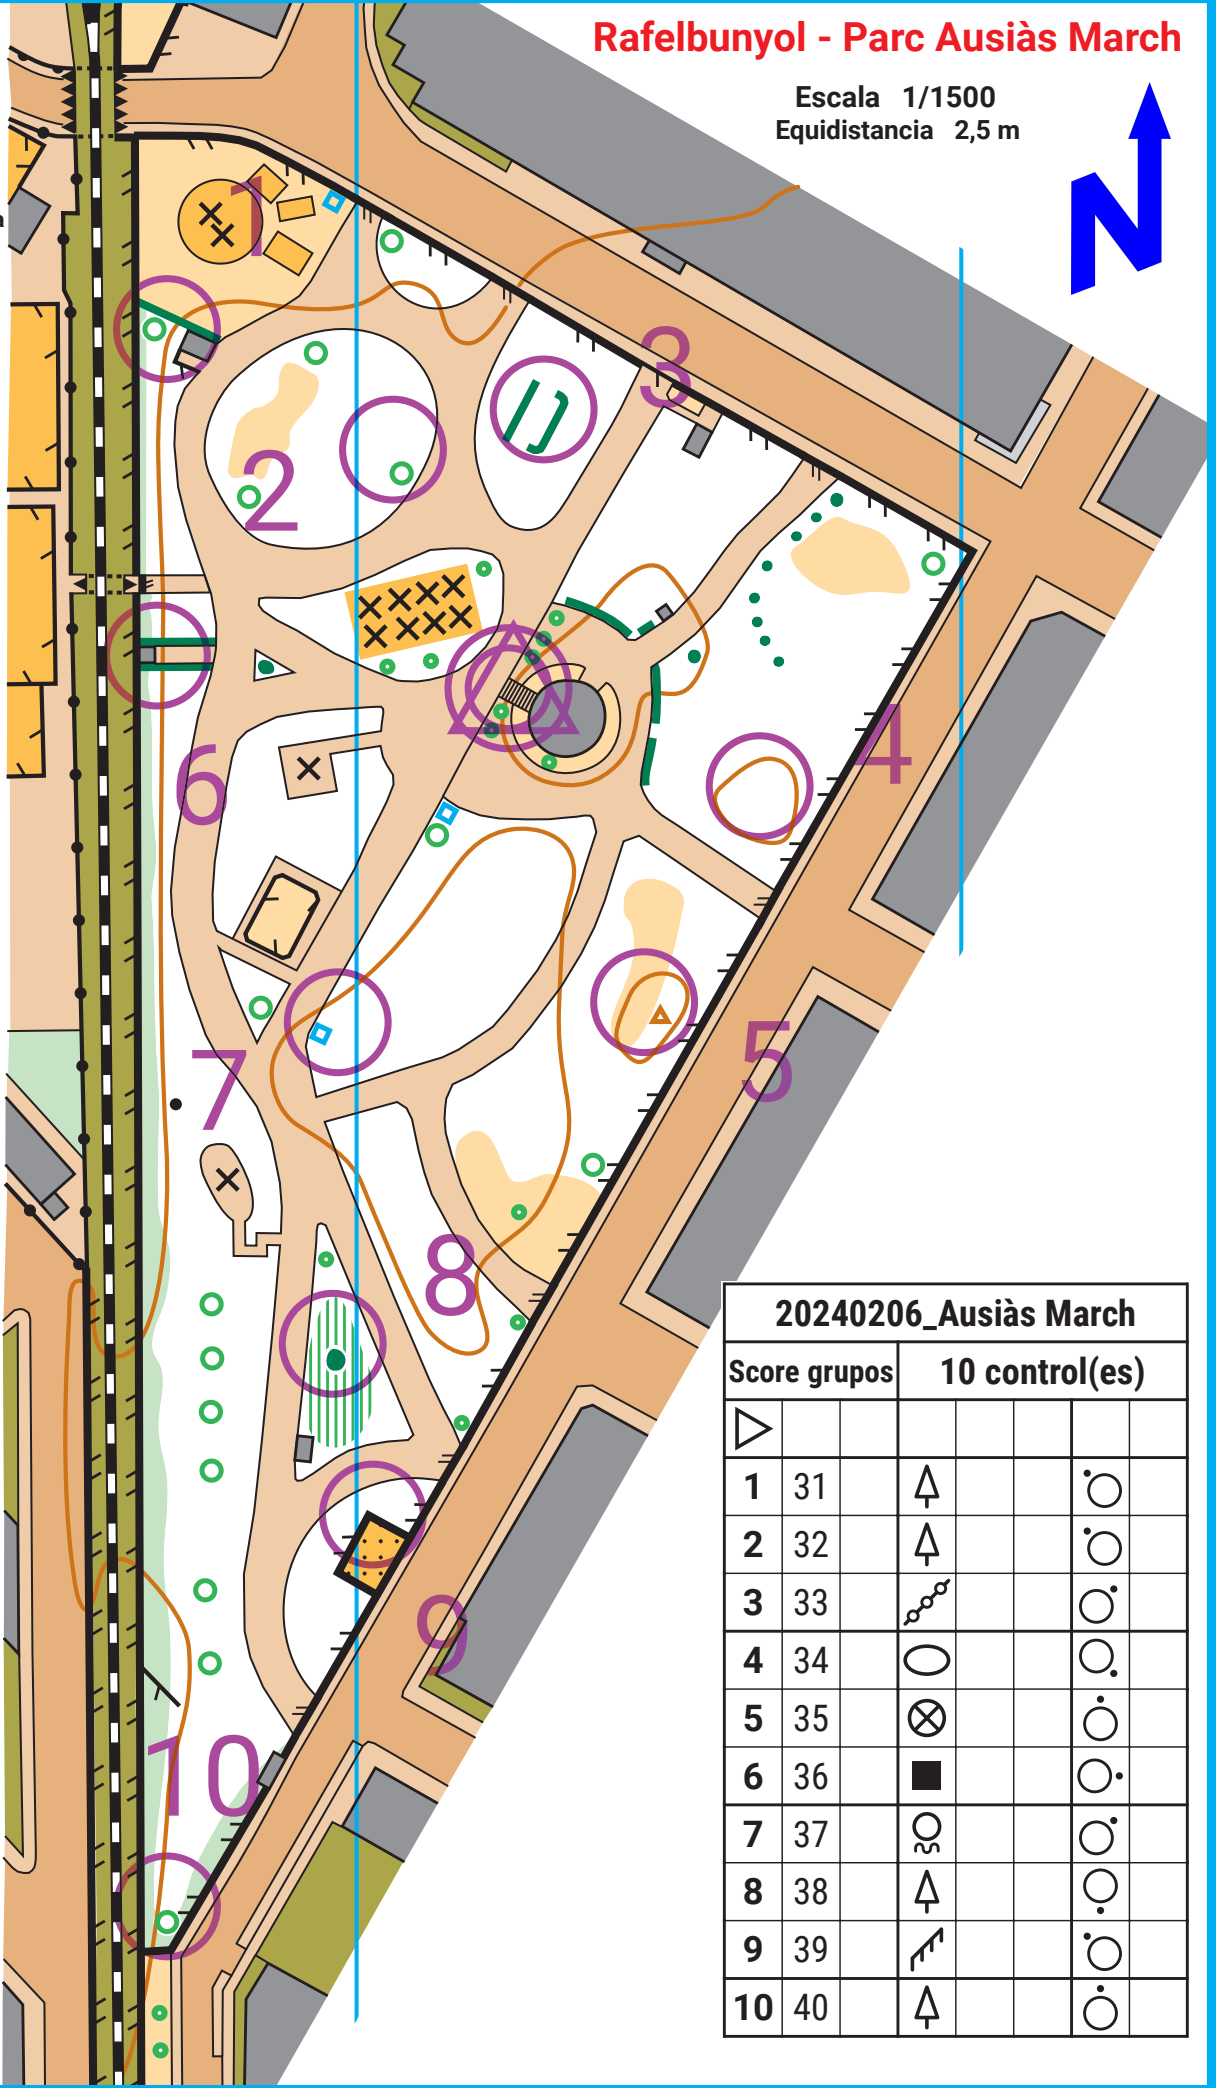

IES Guillem de Alcalà

Rafelbunyol - Parc Ausiàs March

Escala 1/1500
Equidistancia 2,5 m

1
2
3
4
5
6
7
8
9
10

20240206_Ausiàs March				
Score	grupos	10 control(es)		
▶				
1	31	▲		○
2	32	▲		○
3	33	⋈		○
4	34	○		○
5	35	⊗		○
6	36	■		○
7	37	○		○
8	38	▲		○
9	39	↗		○
10	40	▲		○