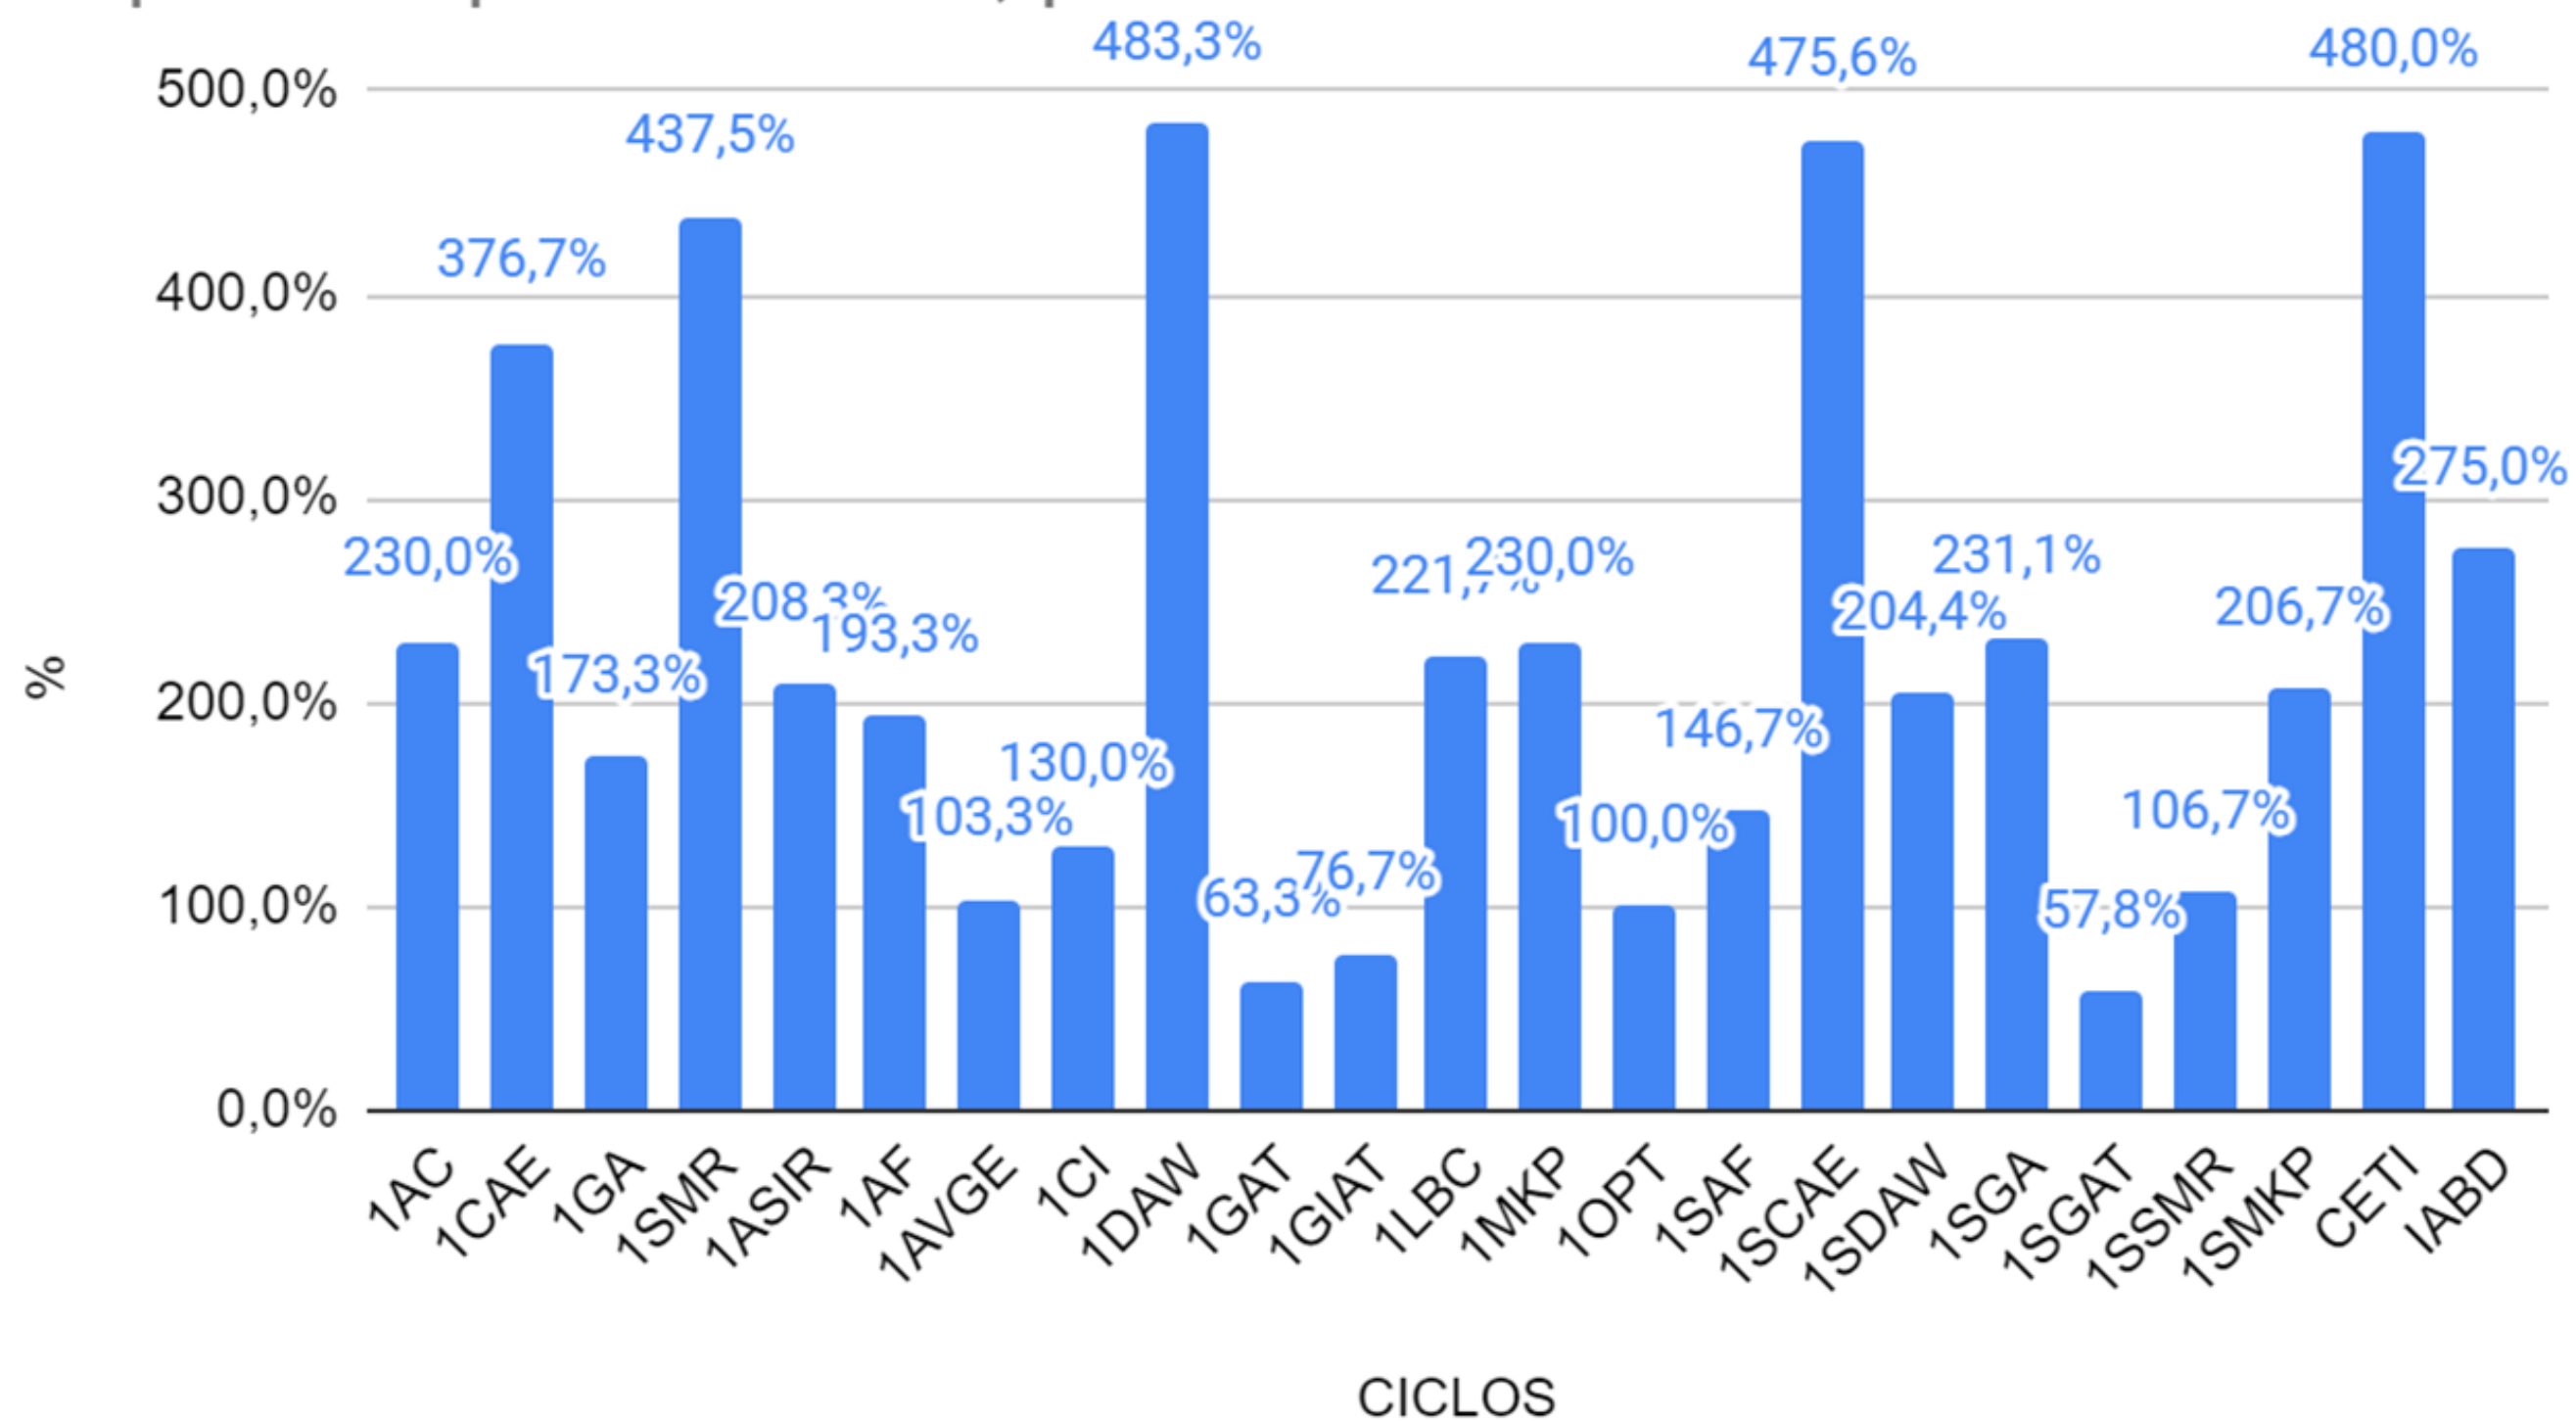

CIPFP Mislata

Centre Integrat Públic
Formació Professional Superior

% preinscripció/ vacants, per cicle