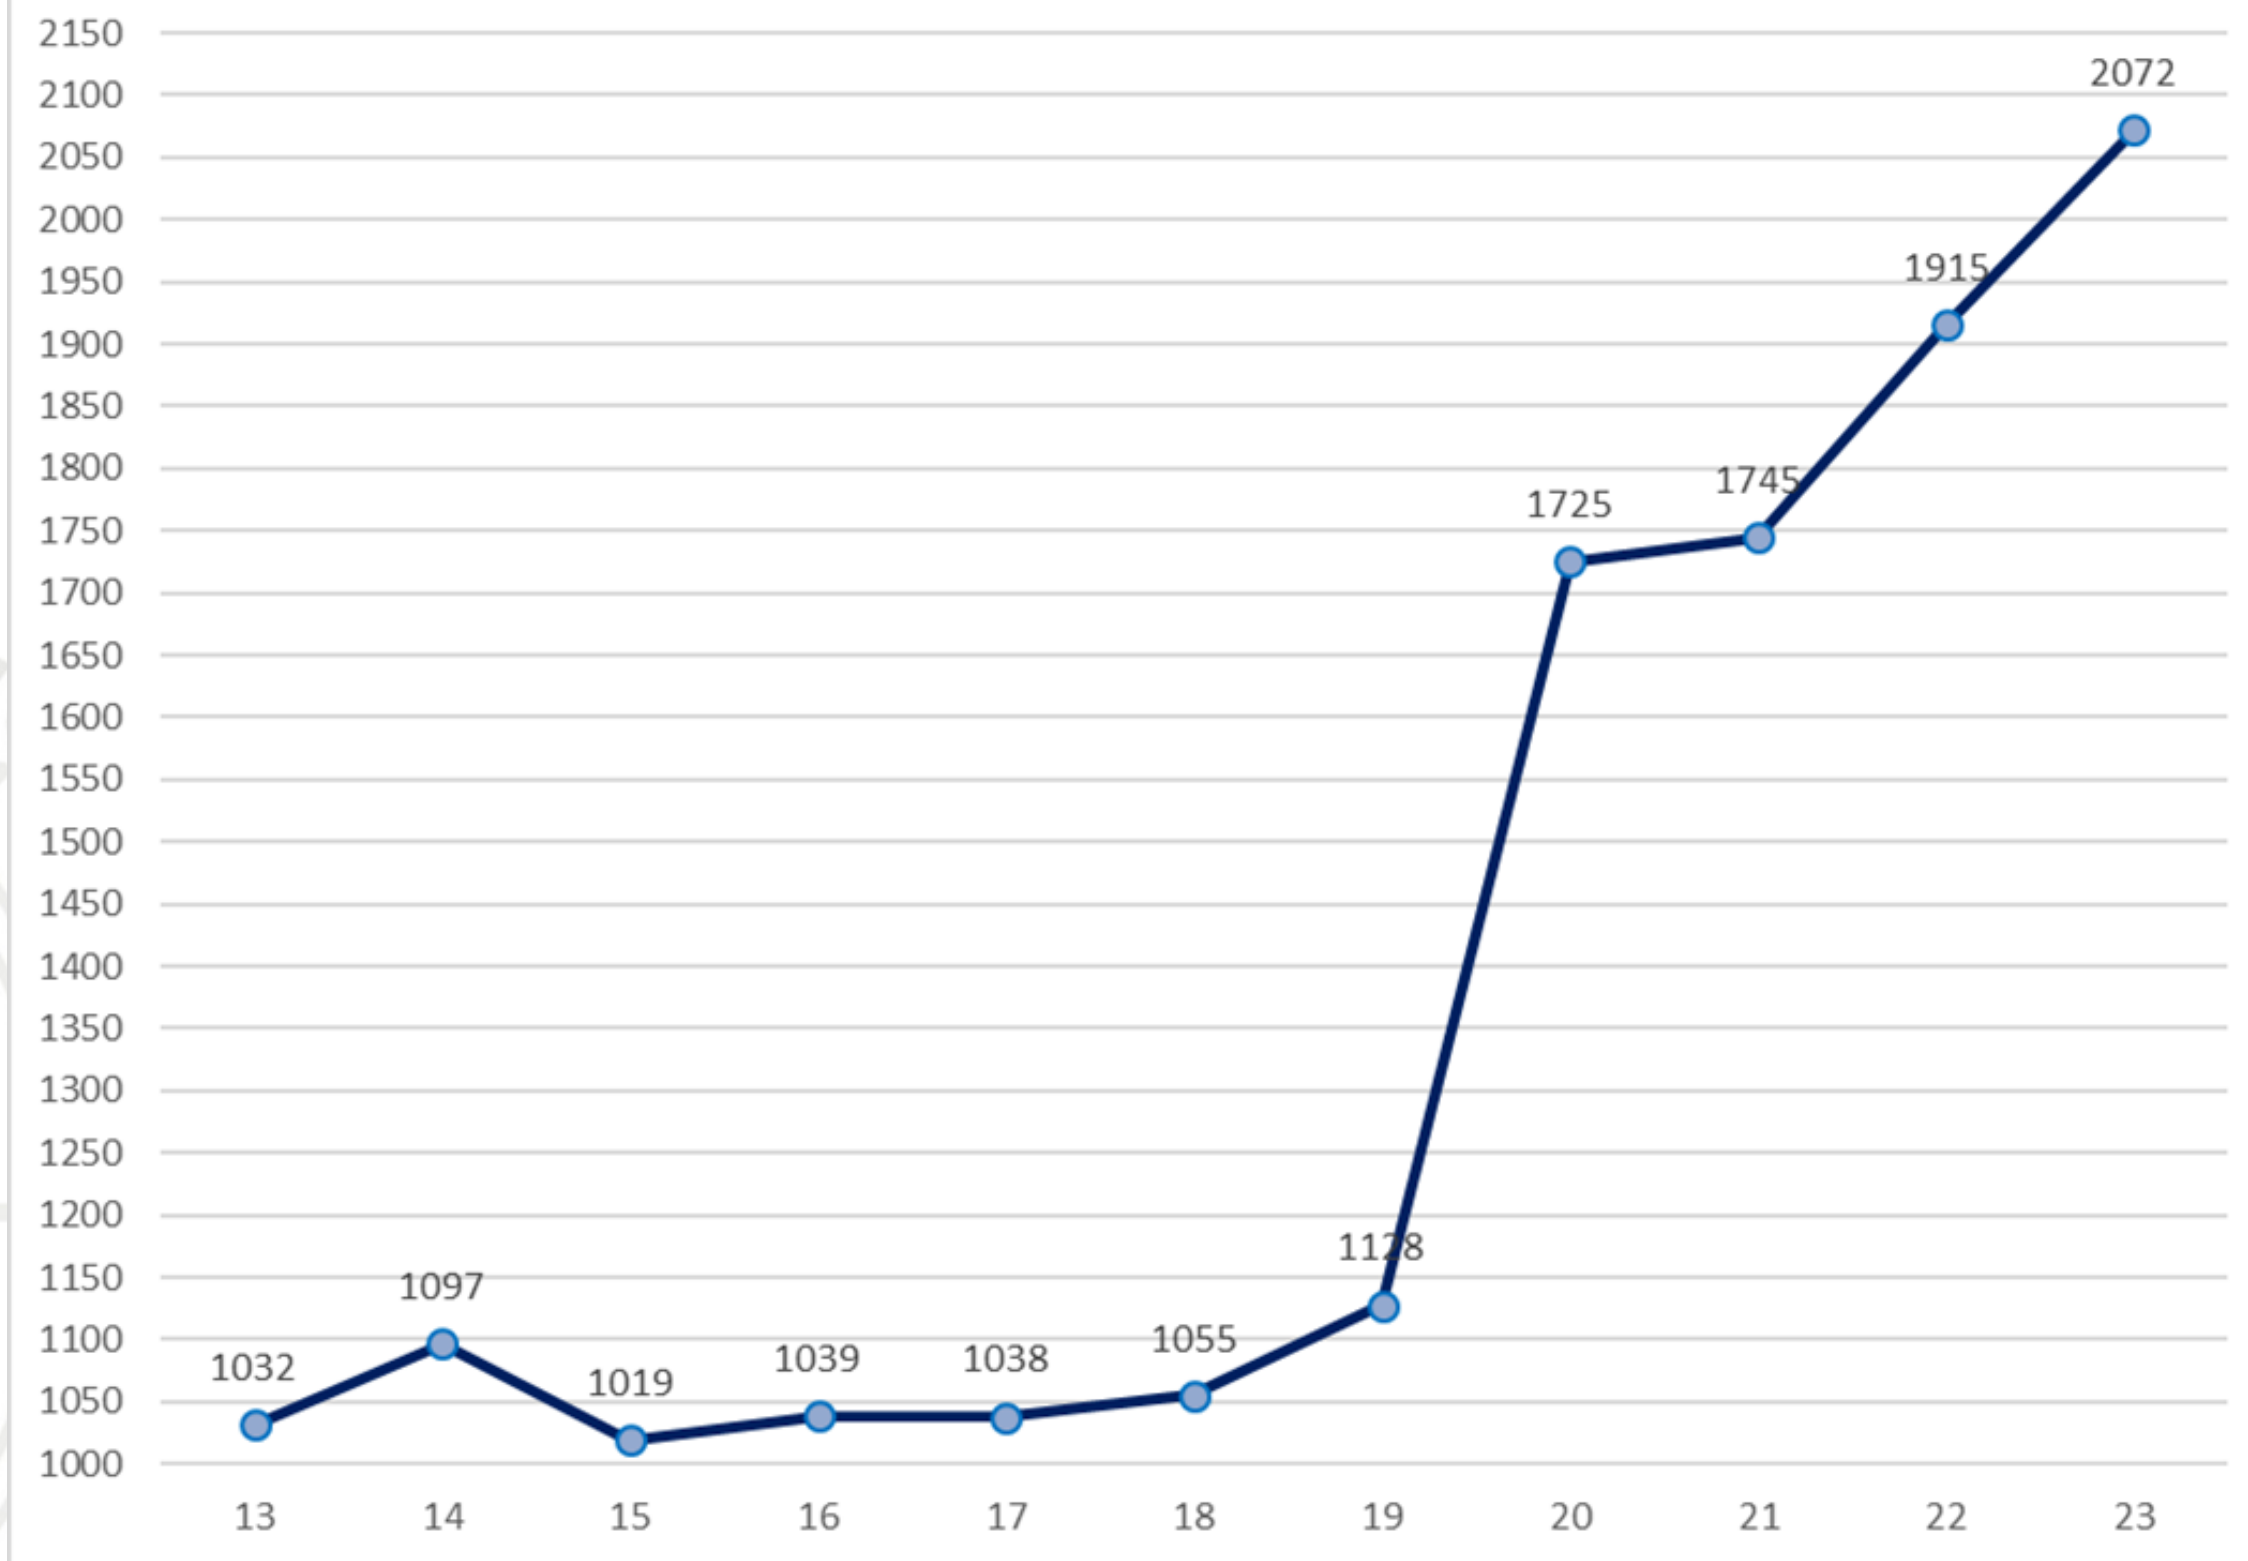

INSERCIÓN LABORAL (6 meses tras finalizar)

INDICES DE SATISFACCIÓN

CIPFP Mislata
Centre Integrat Públic
Formació Professional Superior

Preinscripció 2023

CIPFP Mislata

Centre Integrat Públic
Formació Professional Superior