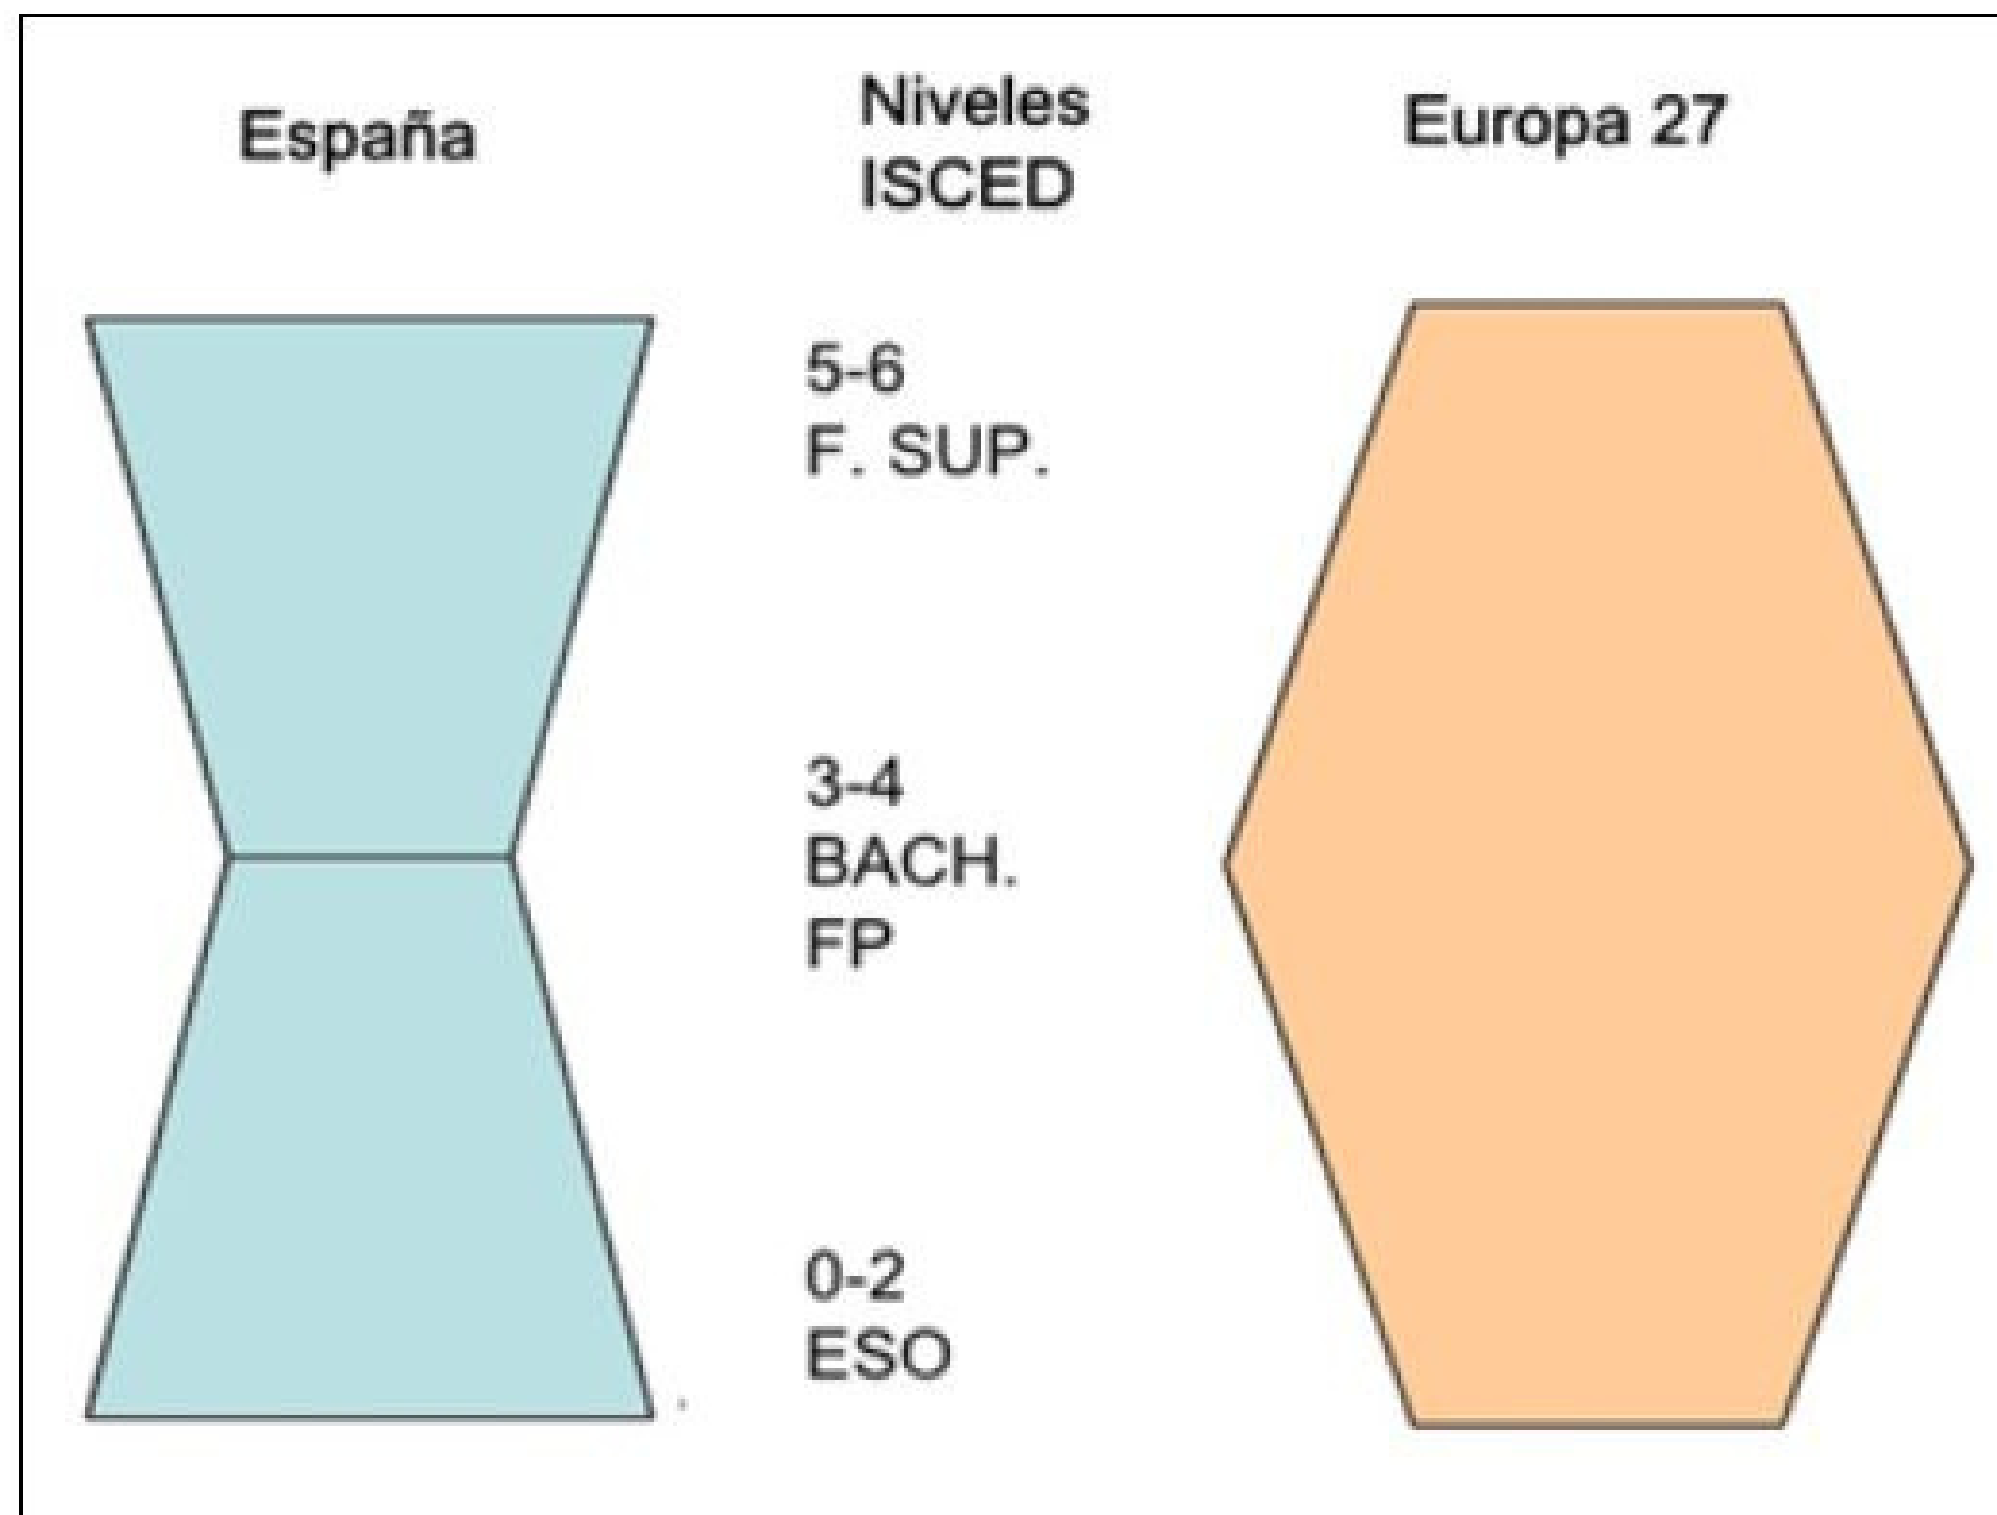

FP GRADO MEDIO Y SUPERIOR

Organización

- Módulos y horarios
- Inglés y FOL

Modalidades

- Presencial
- Semipresencial
- Dual

FCT

- Empresas
- Europa

GM -GS
GS- Universidad

- Convalidación
- Reconocimiento créditos

Cursos de
Especialización

- De GM (4)
- De GS(12)
- En ampliación

¿Sabes que estudiar Formación Profesional **te asegura prácticas en empresa?**

FP:

**Formación
Profesional**

Gráfico 5. Comparativa de estructuras formativas de España y UE

Previsión inserción laboral. CEDEFOP

Gráfico 3. Previsión de necesidades formativas. Fuente: Elaboración propia. Datos EPA2T2018 y CEDEFOP.