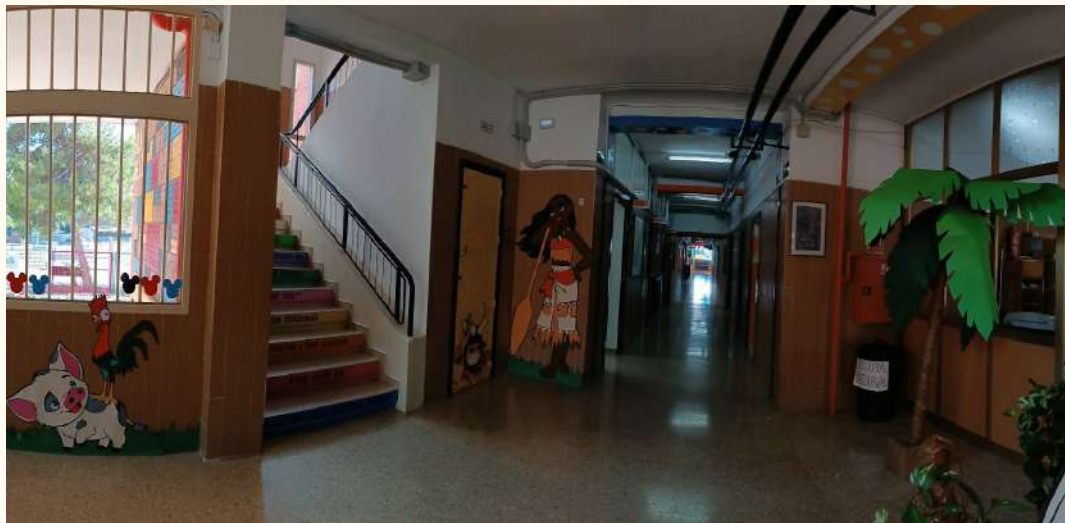

PELÍCULA DE VAINA
PROGRAMACIÓN COLEGIO