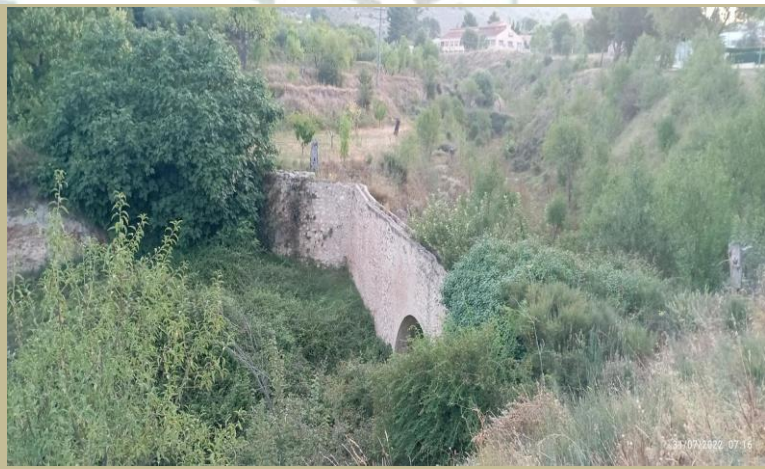

Dimecres

31 de maig de 2023

Formació Persones Adultes

BENIASSENT

L'ENTORN A PEU

Barranc dels Molins (Ibi)

amb la col·laboració del Centre Excursionista Contestà

1.110 m

Barranc dels Molins (Ibi)

Eixida 8:00 - Cocentaina - FPA Beniassent.

Nivell de dificultat - Mitjà (10km.)

748 m

9,9 km