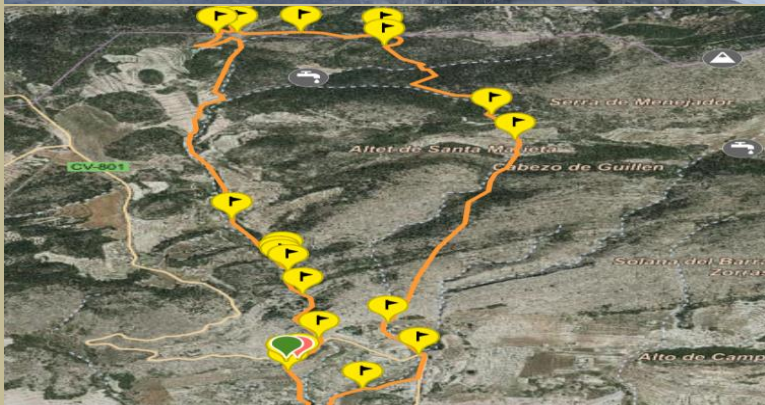

Dimecres

31 de maig de 2023

Formació Persones Adultes

BENIASSENT

L'ENTORN A PEU

Barranc dels Molins (Ibi)

amb la col·laboració del Centre Excursionista Contestà

1.110 m

Barranc dels Molins (Ibi)

Eixida 8:00 - Cocentaina - FPA Beniassent.

Nivell de dificultat - Mitjà (10km.)

748 m

9,9 km